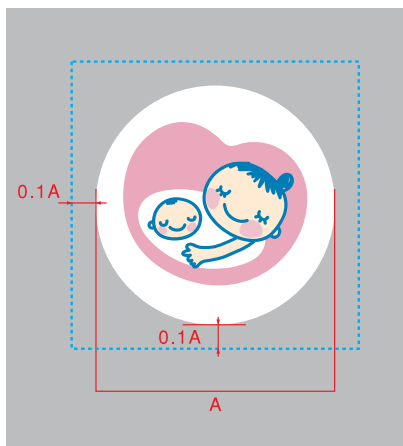

●交通機関で

●飲食店で

カラー指定

	[特色]	[CMYK]
A	 DIC F 227	 M40 Y5
B	 DIC F 54	 C100 M20 Y20
C	 白	 白
D	 DIC C-97	 M20 Y30

グレー指定

The diagram shows a logo with a mother and child. Callout A points to the gray background. Callout B points to the dark gray text. Callout C points to the white background of the characters.

●基本形（白マドなし）

●展開形（白マドなし）

●基本形（白マドあり）

●展開形（白マドあり）

最小サイズ

●基本形

●展開形

使用禁止例