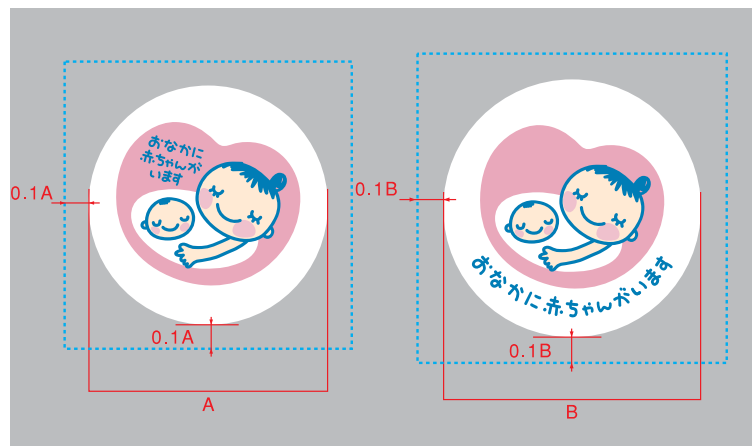

●交通機関で

●飲食店で

カラー指定

	[特色]	[CMYK]
A	 DIC F 227	 M40 Y5
B	 DIC F 54	 C100 M20 Y20
C	 白	 白
D	 DIC C-97	 M20 Y30

グレー指定

The diagram shows a logo with a mother and child. Callout A points to the gray background. Callout B points to the dark gray text. Callout C points to the white background of the characters.

●基本形（白マドなし）

●展開形（白マドなし）

●基本形（白マドあり）

●展開形（白マドあり）

最小サイズ

●基本形

●展開形

使用禁止例

各パーツのバランス、位置を変えないでください。

指定された色以外使用しないでください。

変形しないでください。

部分的なモノクロ表示はしないでください。

白丸枠なしで周辺に複雑な要素を表示しないでください。

キャラクターのセリフとしてメッセージを表記しないでください。