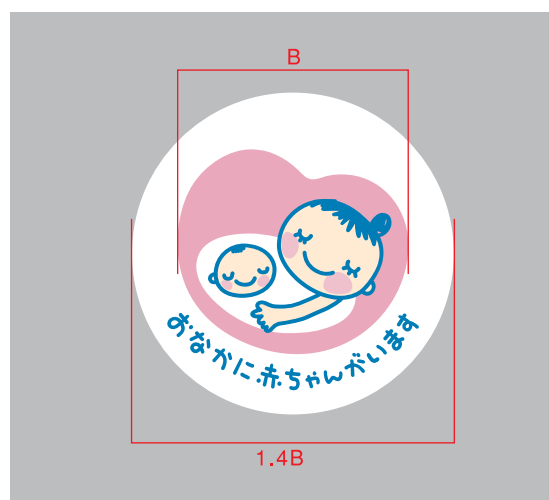

デザインシステムガイド

基本形

- 背景色が白か淡い色の場合

- 背景色が濃い色、あるいは複雑な模様、写真などの上にロゴを表示する場合

展開形 (コメント付き)

- 背景色が白か淡い色の場合

- 背景色が濃い色、あるいは複雑な模様、写真などの上にロゴを表示する場合

展開形使用例

●交通機関で

●飲食店で

カラー指定

	[特色]	[CMYK]
A	 DIC F 227	 M40 Y5
B	 DIC F 54	 C100 M20 Y20
C	 白	 白
D	 DIC C-97	 M20 Y30

グレー指定

The diagram shows a logo with a mother and child. Callout A points to the gray background. Callout B points to the dark gray text. Callout C points to the white background of the characters.