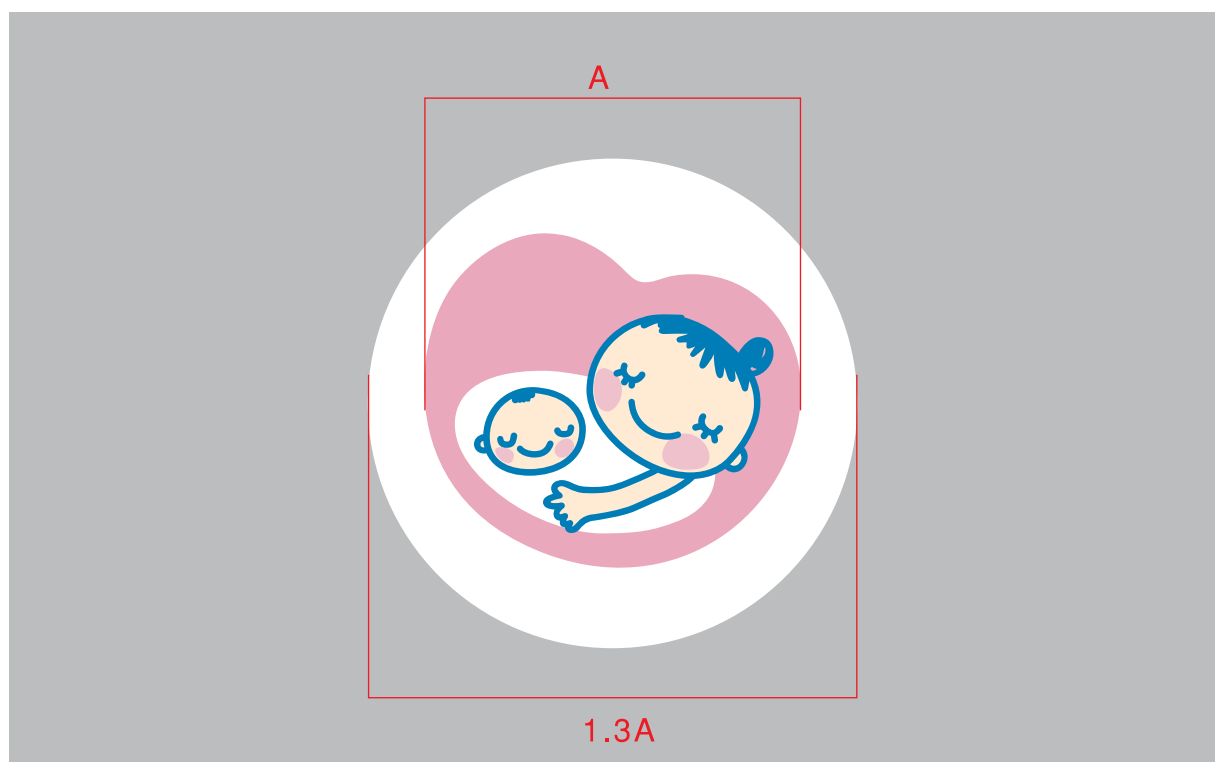

デザインシステムガイド

基本形

- 背景色が白か淡い色の場合

- 背景色が濃い色、あるいは複雑な模様、写真などの上にロゴを表示する場合

展開形 (コメント付き)

- 背景色が白か淡い色の場合

- 背景色が濃い色、あるいは複雑な模様、写真などの上にロゴを表示する場合

展開形使用例

●交通機関で

●飲食店で

カラー指定

	[特色]	[CMYK]
A	 DIC F 227	 M40 Y5
B	 DIC F 54	 C100 M20 Y20
C	 白	 白
D	 DIC C-97	 M20 Y30

グレー指定

The diagram shows a logo with a mother and child. Callout A points to the gray background. Callout B points to the dark gray text. Callout C points to the white background of the characters.