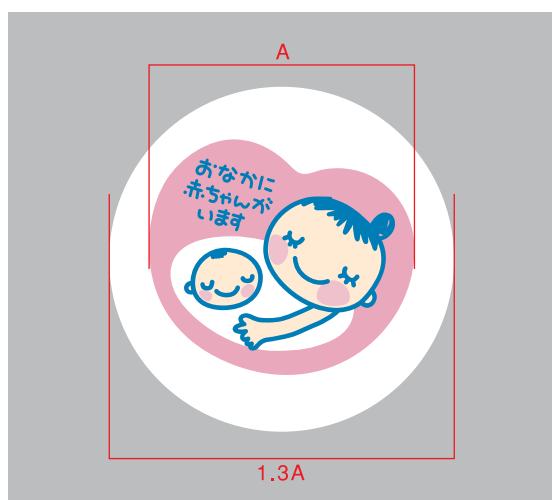

デザインシステムガイド

基本形

- 背景色が白か淡い色の場合

- 背景色が濃い色、あるいは複雑な模様、写真などの上にロゴを表示する場合

展開形 (コメント付き)

- 背景色が白か淡い色の場合

- 背景色が濃い色、あるいは複雑な模様、写真などの上にロゴを表示する場合

展開形使用例

●交通機関で

●飲食店で

カラー指定

	[特色]	[CMYK]
A	 DIC F 227	 M40 Y5
B	 DIC F 54	 C100 M20 Y20
C	 白	 白
D	 DIC C-97	 M20 Y30

グレー指定

The diagram shows a logo with a mother and child. Callout A points to the gray background. Callout B points to the dark gray text. Callout C points to the white background of the characters.