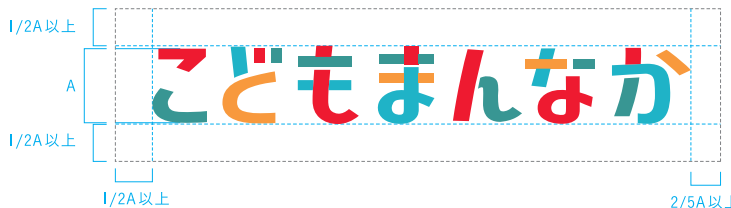

### モノクロ

こどもまんなか

こどもまんなか

ポジティブ表示

RGB R:0 G:0 B:0  
HEX #000000  
CMYK C:0 M:0 Y:0 K:100

ネガティブ表示

RGB R:255 G:255 B:255  
HEX #FFFFFF  
CMYK C:0 M:0 Y:0 K:0

### 最小使用サイズ

ロゴマークを小さなサイズで使用する場合、つぶれなどイメージを損なうことがあります。モバイル端末などの小さな画面上でもロゴマークの視認性を常に保つため、最小使用サイズを遵守してください。

カラー

こどもまんなか

Print 28mm Web 79px

モノクロ

こどもまんなか

Print 25mm Web 70px