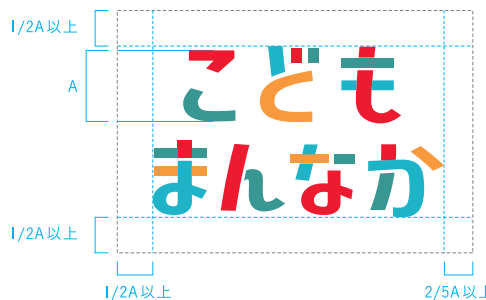

## こどもまんなか マーク 2行組

文字にさまざまな色を使うことで、こどもの多様性や個性をあらわし、また多くの人の思いやアクションがあることを表現しています。

### モノクロ

こども  
まんなか

ポジティブ表示

RGB R:0 G:0 B:0  
HEX #000000  
CMYK C:0 M:0 Y:0 K:100

ネガティブ表示

RGB R:255 G:255 B:255  
HEX #FFFFFF  
CMYK C:0 M:0 Y:0 K:0

### ロゴマークの保護エリア

ロゴマークをいつも正しい状態で表示するために、周囲に十分な余白スペースを確保することを遵守してください。

### 最小使用サイズ

ロゴマークを小さなサイズで使用する場合、つぶれなどイメージを損なうことがあります。モバイル端末などの小さな画面上でもロゴマークの視認性を常に保つため、最小使用サイズを遵守してください。

カラー

Print 17mm Web 48px

モノクロ

Print 15mm Web 42px