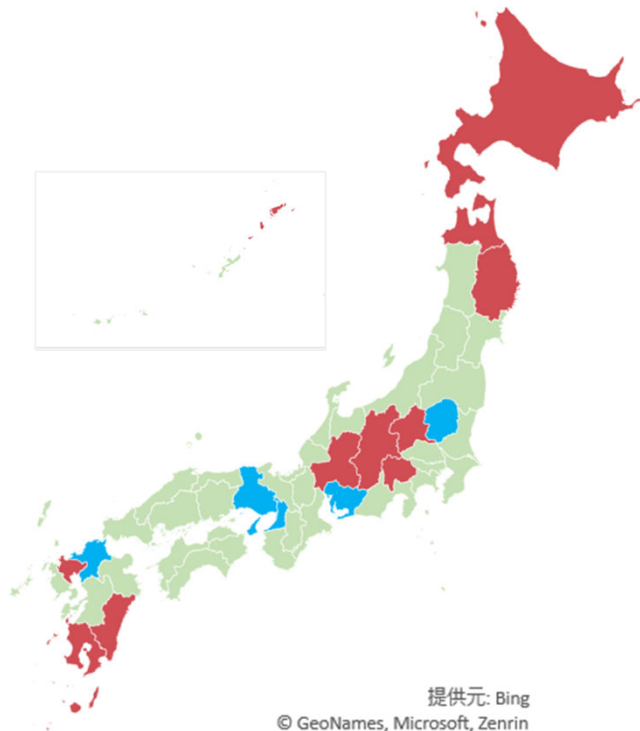

子育て世帯訪問支援事業の実施見込状況【都道府県別実施見込自治体数及び実施見込率】

令和6年度取組状況調査（成育環境課実施）における、令和6年度取組見込自治体数 分布

	総自治体数	R6実施自治体数	R6実施率
01北海道	179	38	21.2%
02青森県	40	6	15.0%
03岩手県	33	6	18.2%
04宮城県	35	10	28.6%
05秋田県	25	8	32.0%
06山形県	35	15	42.9%
07福島県	59	19	32.2%
08茨城県	44	12	27.3%
09栃木県	25	18	72.0%
10群馬県	35	9	25.7%
11埼玉県	63	28	44.4%
12千葉県	54	19	35.2%
13東京都	62	40	64.5%
14神奈川県	33	19	57.6%
15新潟県	30	12	40.0%
16富山県	15	6	40.0%
17石川県	19	12	63.2%
18福井県	17	6	35.3%
19山梨県	27	6	22.2%
20長野県	77	20	26.0%
21岐阜県	42	9	21.4%
22静岡県	35	19	54.3%
23愛知県	54	35	64.8%

24三重県	29	14	48.3%
25滋賀県	19	10	52.6%
26京都府	26	13	50.0%
27大阪府	43	30	69.8%
28兵庫県	41	32	78.0%
29奈良県	39	19	48.7%
30和歌山県	30	10	33.3%
31鳥取県	19	8	42.1%
32島根県	19	8	42.1%
33岡山県	27	10	37.0%
34広島県	23	14	60.9%
35山口県	19	11	57.9%
36徳島県	24	7	29.2%
37香川県	17	8	47.1%
38愛媛県	20	6	30.0%
39高知県	34	9	26.5%
40福岡県	60	39	65.0%
41佐賀県	20	4	20.0%
42長崎県	21	6	28.6%
43熊本県	45	21	46.7%
44大分県	18	9	50.0%
45宮崎県	26	4	15.4%
46鹿児島県	43	11	25.6%
47沖縄県	41	17	41.5%
総計	1,741	692	39.7%

※令和6年4月～5月時点での取組見込状況について、令和6年6月1日までに回答があった結果を基に集計

【令和6年度及び令和7年度実施見込自治体】

赤字はR7から実施予定

・北海道 実施市見込区町村数（43）

札幌市 函館市 小樽市 旭川市 室蘭市 釧路市 帯広市
北見市 岩見沢市 網走市 苫小牧市 江別市 千歳市 富良
野市 恵庭市 石狩市 北斗市 七飯町 南幌町 由仁町 長
沼町 北竜町 鷹栖町 当麻町 東川町 上富良野町 中富良
野町 美深町 幌加内町 遠軽町 湧別町 浦河町 様似町
音更町 士幌町 新得町 広尾町 足寄町 陸別町 釧路町
厚岸町 浜中町 別海町

・青森県 実施市見込区町村数（8）

弘前市 黒石市 五所川原市 三沢市 つがる市 平川市
鱒ヶ沢町 大鰐町

・岩手県 実施市見込区町村数（9）

盛岡市 宮古市 大船渡市 遠野市 一関市 奥州市 滝沢
市 平泉町 軽米町

・宮城県 実施市見込区町村数（11）

仙台市 石巻市 塩竈市 名取市 角田市 登米市 大崎市
富谷市 大河原町 七ヶ浜町 女川町

・秋田県 実施市見込区町村数（8）

秋田市 湯沢市 鹿角市 由利本荘市 潟上市 北秋田市 仙
北市 三種町