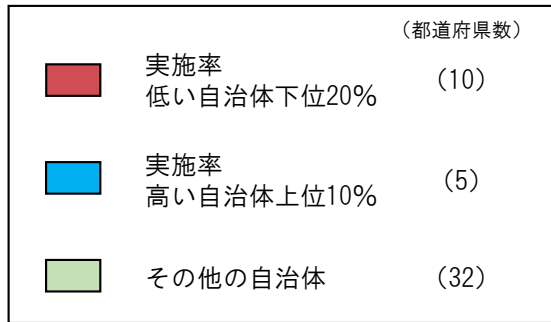

子育て世帯訪問支援事業の実施見込状況【都道府県別実施見込自治体数及び実施見込率】

令和6年度取組状況調査（成育環境課実施）における、令和6年度取組見込自治体数 分布

	総自治体数	R6実施自治体数	R6実施率
01北海道	179	38	21.2%
02青森県	40	6	15.0%
03岩手県	33	6	18.2%
04宮城県	35	10	28.6%
05秋田県	25	8	32.0%
06山形県	35	15	42.9%
07福島県	59	19	32.2%
08茨城県	44	12	27.3%
09栃木県	25	18	72.0%
10群馬県	35	9	25.7%
11埼玉県	63	28	44.4%
12千葉県	54	19	35.2%
13東京都	62	40	64.5%
14神奈川県	33	19	57.6%
15新潟県	30	12	40.0%
16富山県	15	6	40.0%
17石川県	19	12	63.2%
18福井県	17	6	35.3%
19山梨県	27	6	22.2%
20長野県	77	20	26.0%
21岐阜県	42	9	21.4%
22静岡県	35	19	54.3%
23愛知県	54	35	64.8%