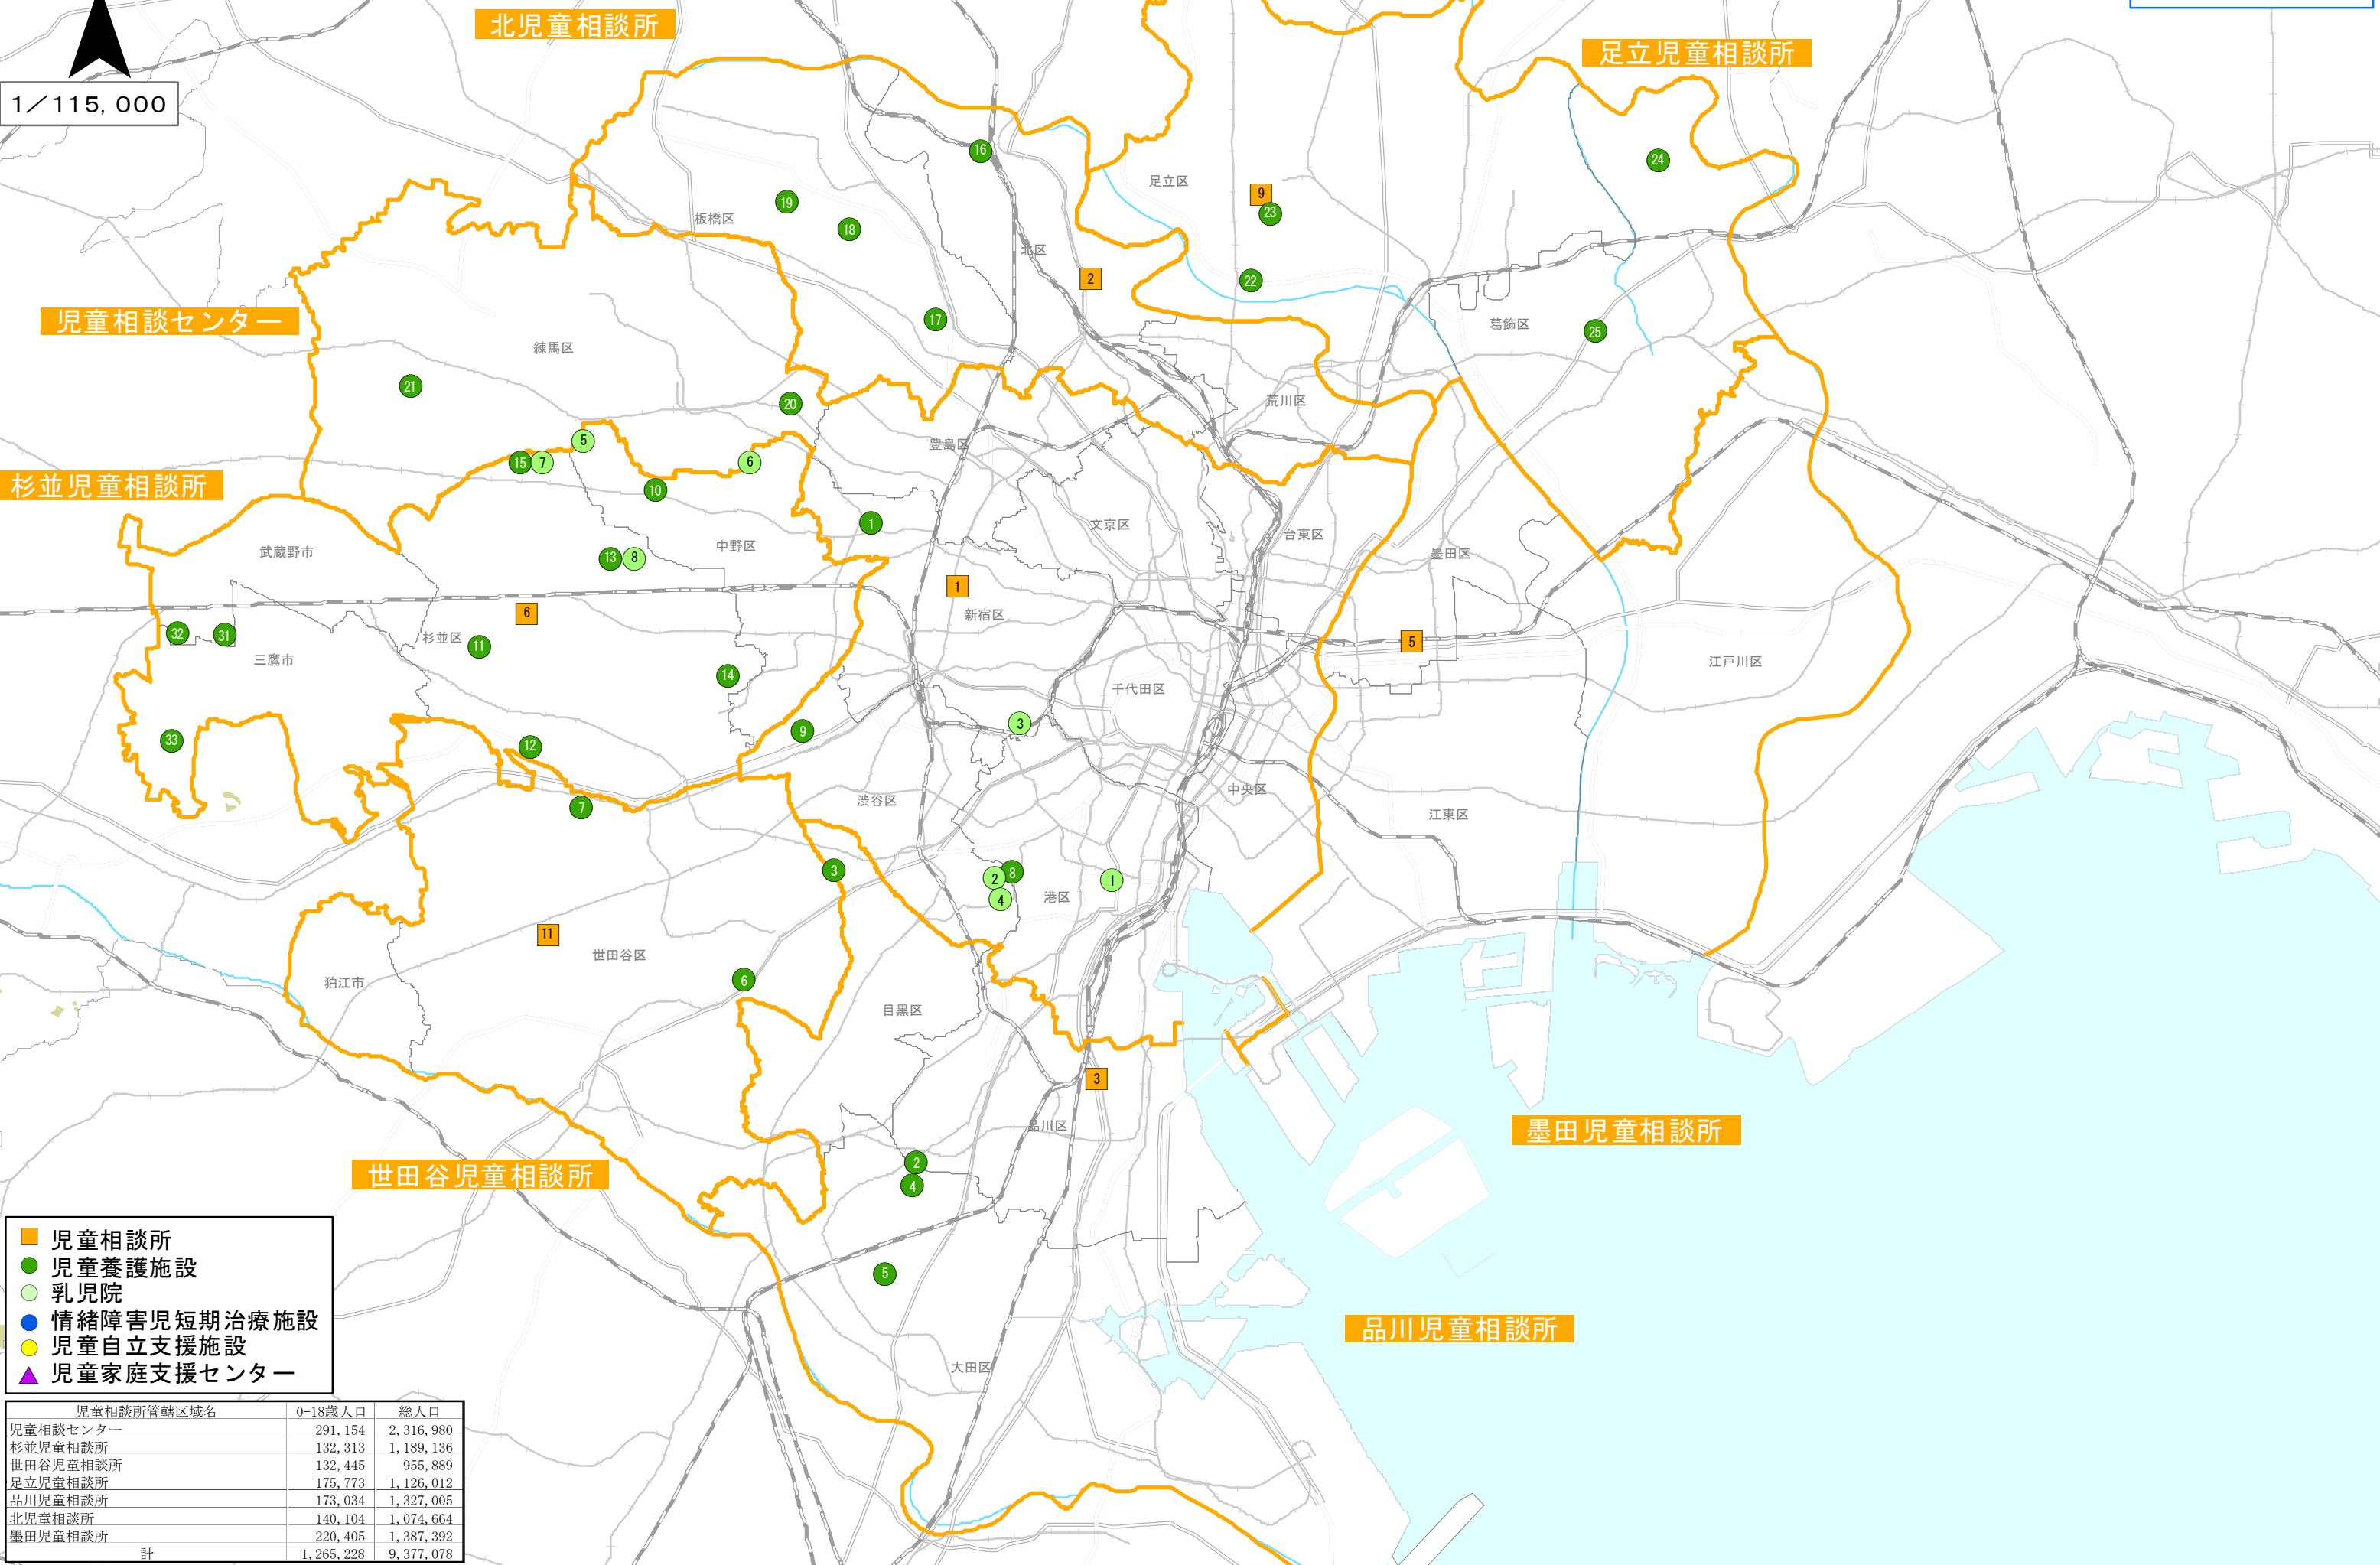

N
1/115,000

- 児童相談所
- 児童養護施設
- 乳児院
- 情緒障害児短期治療施設
- 児童自立支援施設
- ▲ 児童家庭支援センター

児童相談所管轄区域名	0-18歳人口	総人口
児童相談センター	291,154	2,316,980
杉並児童相談所	132,313	1,189,136
世田谷児童相談所	132,445	955,889
足立児童相談所	175,773	1,126,012
品川児童相談所	173,034	1,327,005
北児童相談所	140,104	1,074,664
墨田児童相談所	220,405	1,387,392
計	1,265,228	9,377,078