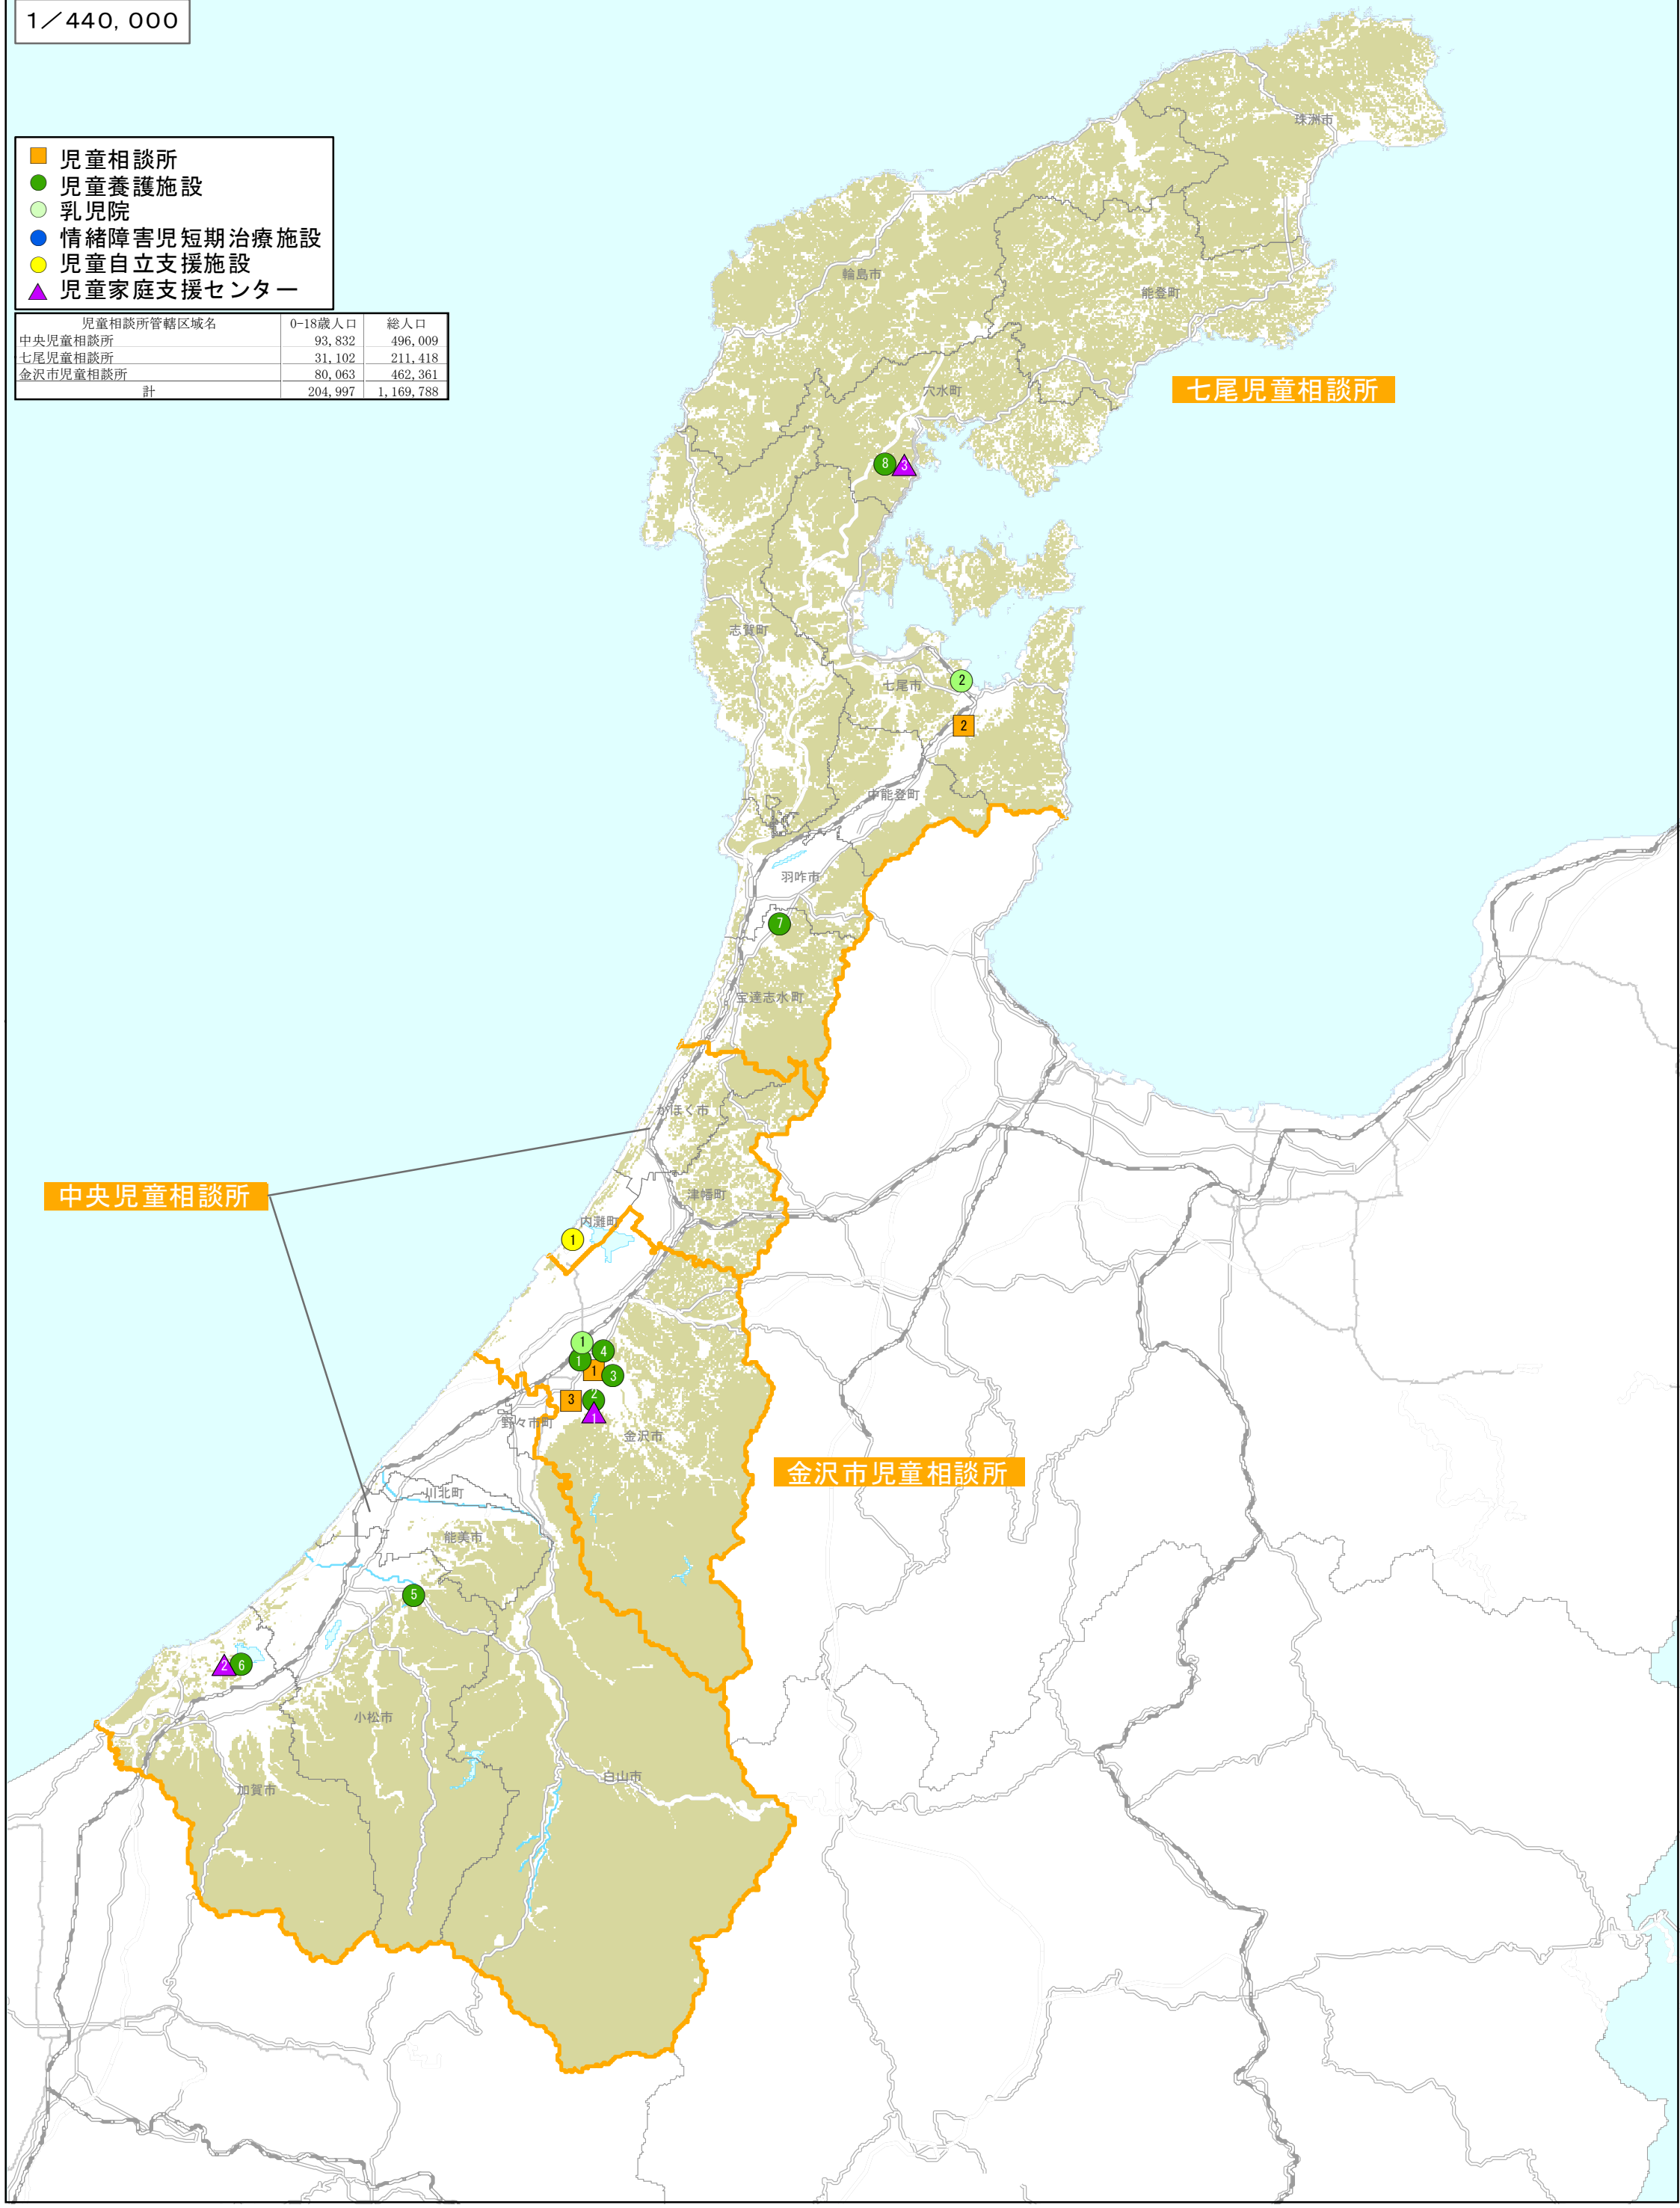

1/440,000

- 児童相談所
- 児童養護施設
- 乳児院
- 情緒障害児短期治療施設
- 児童自立支援施設
- ▲ 児童家庭支援センター

児童相談所管轄区域名	0-18歳人口	総人口
中央児童相談所	93,832	496,009
七尾児童相談所	31,102	211,418
金沢市児童相談所	80,063	462,361
計	204,997	1,169,788

中央児童相談所

金沢市児童相談所

七尾児童相談所

都道府県	指定都市	種別	#	名称	郵便番号	所在地
石川県		児童相談所	1	中央児童相談所	920-8557	金沢市本多町3-1-10
石川県		児童相談所	2	七尾児童相談所	926-0031	七尾市古府町そ部8
石川県	金沢市	児童相談所	3	金沢市児童相談所	921-8171	金沢市富樫3-10-1
石川県		児童養護施設	1	小松市立育松園	923-0824	小松市軽海町ノ25-23
石川県		児童養護施設	2	伊奈美園	922-0412	加賀市片山津温泉井6
石川県		児童養護施設	3	しお子どもの家	929-1423	羽咋郡宝達志水町菅原ヤ6-2
石川県		児童養護施設	4	あすなる学園	927-0035	鳳珠郡穴水町志ヶ浦15字1-3
石川県		児童養護施設	5	聖霊愛児園	920-0865	金沢市長町1-5-30
石川県		児童養護施設	6	享誠塾	921-8105	金沢市平和町3-23-5
石川県		児童養護施設	7	梅光児童園	920-0935	金沢市石引4-6-1
石川県		児童養護施設	8	林鐘園	920-0933	金沢市東兼六町18-7
石川県		乳児院	1	ななお乳児園	926-0853	七尾市津向町八部35-5
石川県		乳児院	2	聖霊乳児院	920-0865	金沢市長町1-5-30
石川県		児童自立支援施設	1	石川県立児童生活指導センター	920-0266	河北郡内灘町大根布と543
石川県		児童家庭支援センター	1	こども家庭支援センター金沢	921-8105	金沢市平和町3-23-5
石川県		児童家庭支援センター	2	ファミリーステーションいなみえん	922-0412	加賀市片山津温泉井6
石川県		児童家庭支援センター	3	あすなる子育て広場	927-0035	鳳珠郡穴水町志ヶ浦15字1-3