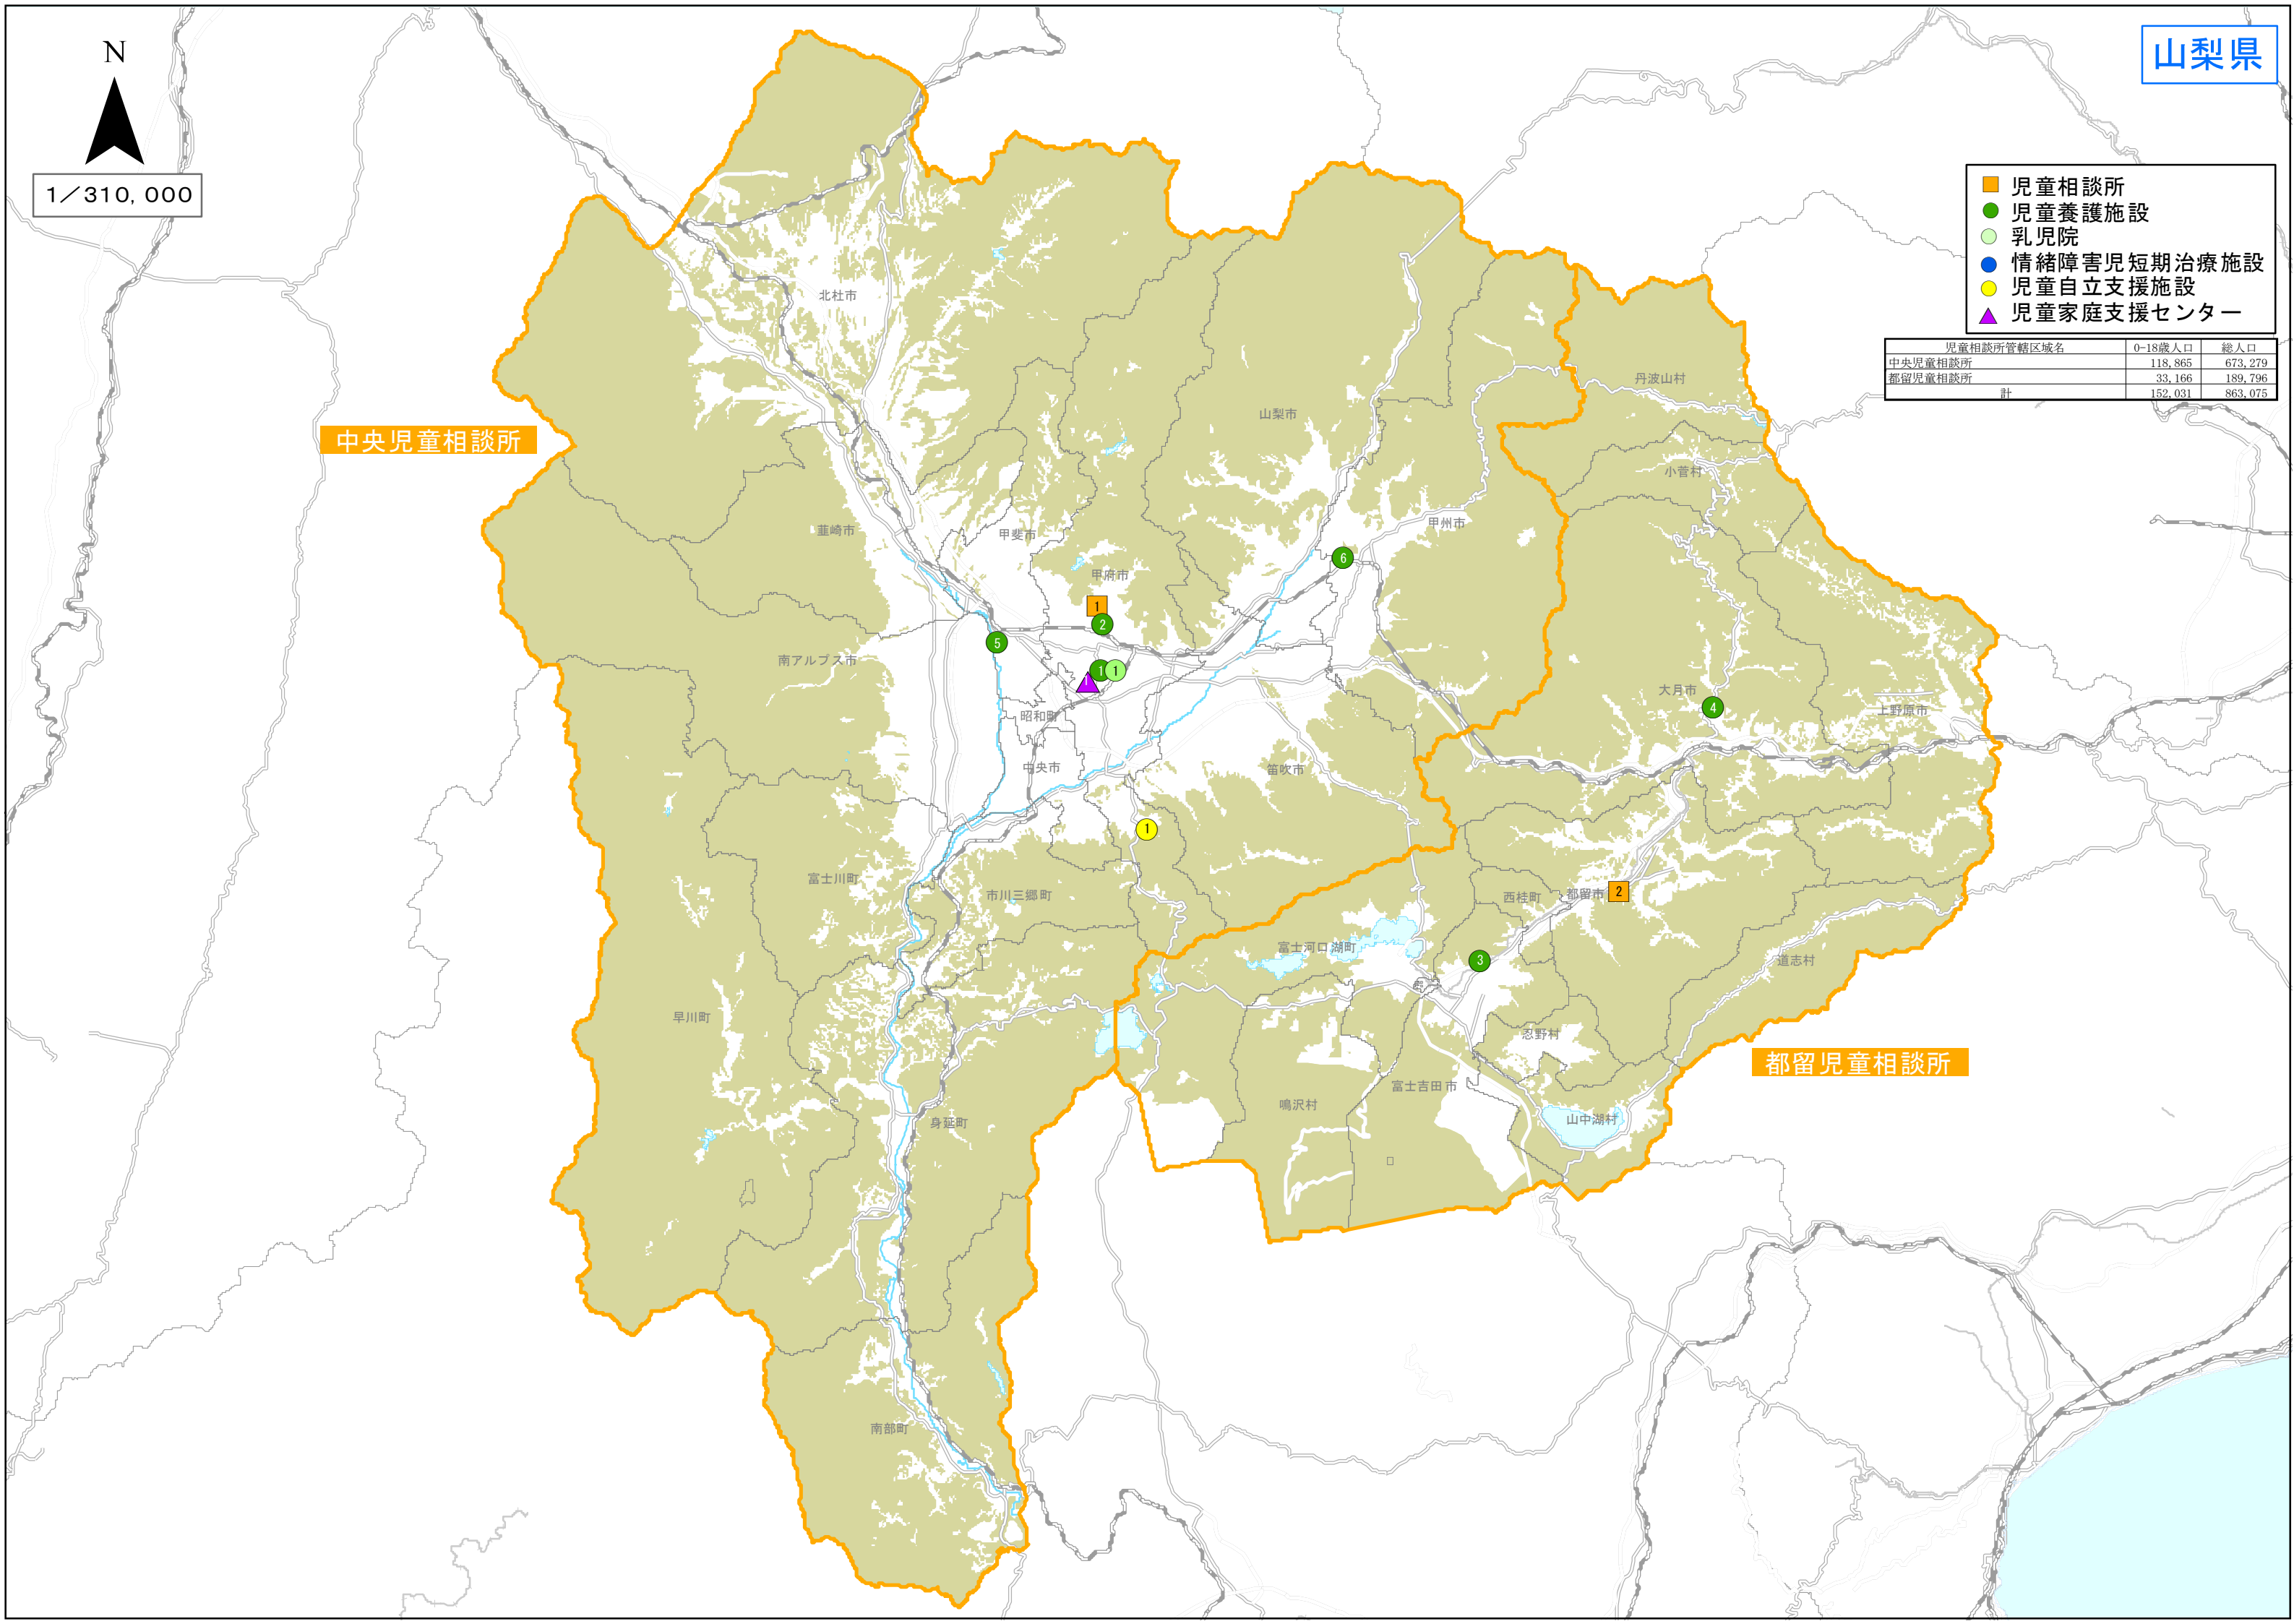

N

1/310,000

- 児童相談所
- 児童養護施設
- 乳児院
- 情緒障害児短期治療施設
- 児童自立支援施設
- ▲ 児童家庭支援センター

児童相談所管轄区域名	0-18歳人口	総人口
中央児童相談所	118,865	673,279
都留児童相談所	33,166	189,796
計	152,031	863,075

中央児童相談所

都留児童相談所

都道府県	指定都市	種別	#	名称	郵便番号	所在地
山梨県		児童相談所	1	中央児童相談所	400-0005	甲府市北新1-2-12
山梨県		児童相談所	2	都留児童相談所	402-0054	都留市田原3-5-24
山梨県		児童養護施設	1	山梨立正光生園	400-0856	甲府市伊勢2-1-19
山梨県		児童養護施設	2	めだかの学校	400-0016	甲府市武田1-3-23
山梨県		児童養護施設	3	ハーベスト	403-0004	富士吉田市下吉田6770-1
山梨県		児童養護施設	4	くずはの森	409-0623	大月市七保町葛野2467
山梨県		児童養護施設	5	明生学園	400-0118	甲斐市竜王2175
山梨県		児童養護施設	6	クローバー学園	404-0045	甲州市塩山上塩後462
山梨県		乳児院	1	山梨立正光生園乳児院	400-0856	甲府市伊勢2-1-19
山梨県		児童自立支援施設	1	甲陽学園	400-1505	甲府市中畑町1284
山梨県		児童家庭支援センター	1	子ども家庭支援センターテラ	400-0856	甲府市伊勢3丁目8番11号