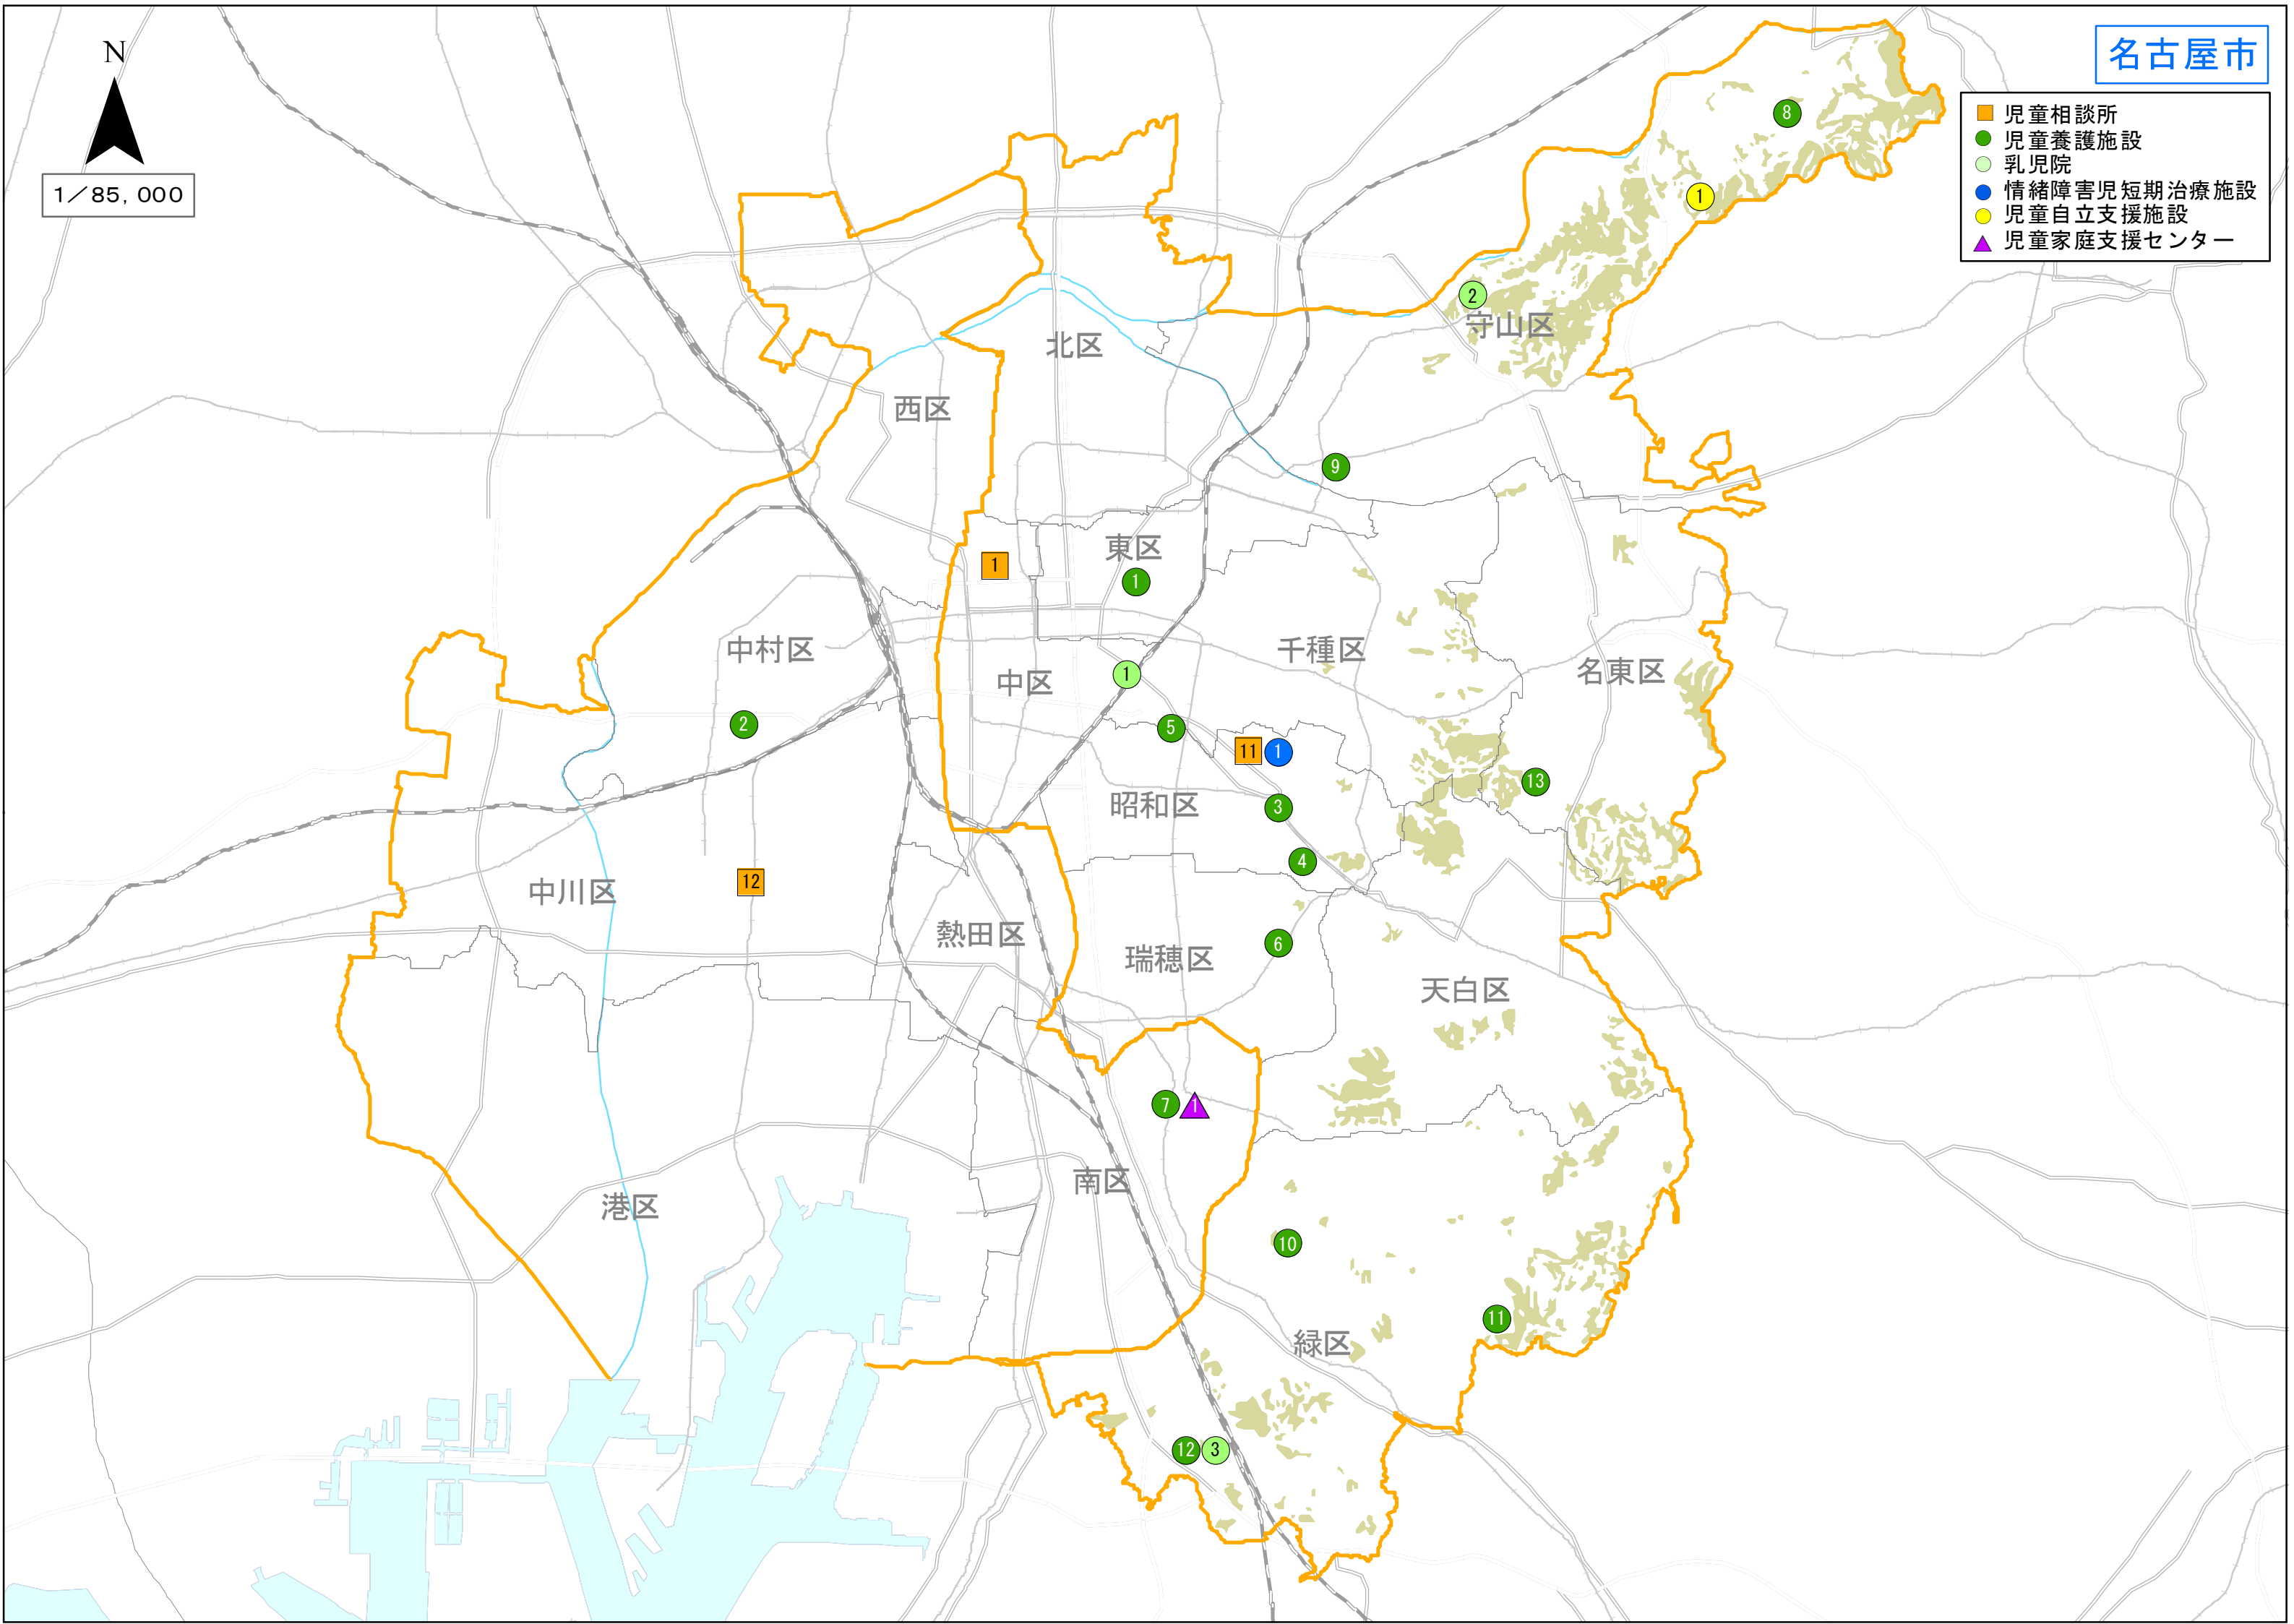

# 名古屋市

N  
1/85,000

- 児童相談所
- 児童養護施設
- 乳児院
- 情緒障害児短期治療施設
- 児童自立支援施設
- ▲ 児童家庭支援センター

都道府県	指定都市	種別	#	名称	郵便番号	所在地
愛知県		児童相談所	1	中央児童・障害者相談センター	460-0001	名古屋市中区三の丸2-6-1
愛知県	名古屋市	児童相談所	11	名古屋中央児童相談所	466-0858	名古屋市昭和区折戸町4-16
愛知県	名古屋市	児童相談所	12	名古屋市西部児童相談所	454-0875	名古屋市中川区小坂町1-1-20
愛知県	名古屋市	児童養護施設	1	慈友学園	461-0003	名古屋市東区筒井一丁目8-27
愛知県	名古屋市	児童養護施設	2	晴光学院	453-0855	名古屋市中村区烏森町3-23-1
愛知県	名古屋市	児童養護施設	3	駒方寮	466-0831	名古屋市昭和区花見通2-4-1
愛知県	名古屋市	児童養護施設	4	南山寮	466-0835	名古屋市昭和区南山町5
愛知県	名古屋市	児童養護施設	5	名広愛児園	466-0001	名古屋市昭和区車田町1-11
愛知県	名古屋市	児童養護施設	6	ひばり荘	467-0036	名古屋市瑞穂区弥富町字密柑山1-4
愛知県	名古屋市	児童養護施設	7	名古屋養育院	457-0014	名古屋市南区呼続四丁目26-37
愛知県	名古屋市	児童養護施設	8	金城六華園	463-0002	名古屋市守山区大字中志段味字古山田2594
愛知県	名古屋市	児童養護施設	9	和進館児童ホーム	463-0065	名古屋市守山区廿軒家13-32
愛知県	名古屋市	児童養護施設	10	鳴海聖園天使園	458-0846	名古屋市緑区鳴海町字薬師山156
愛知県	名古屋市	児童養護施設	11	那爛陀学苑	458-0805	名古屋市緑区大清水三丁目1003
愛知県	名古屋市	児童養護施設	12	ゆうりん	459-8001	名古屋市緑区大高町字洞之腰20-1
愛知県	名古屋市	児童養護施設	13	若松寮	465-0074	名古屋市名東区山香町321
愛知県	名古屋市	乳児院	1	衆善会乳児院	460-0007	名古屋市中区新栄三丁目33-11
愛知県	名古屋市	乳児院	2	玉葉会乳児院	463-0006	名古屋市守山区川東山3321
愛知県	名古屋市	乳児院	3	ほだか	459-8001	名古屋市緑区大高町字洞之腰20-1
愛知県	名古屋市	情緒障害児短期治療施設	1	くすのき学園	466-0858	名古屋市昭和区折戸町4-16
愛知県	名古屋市	児童自立支援施設	1	玉野川学園	463-0003	名古屋市守山区大字下志段味字長廻間2280-12
愛知県	名古屋市	児童家庭支援センター	1	さくら	457-0014	名古屋市南区呼続四丁目26番37号