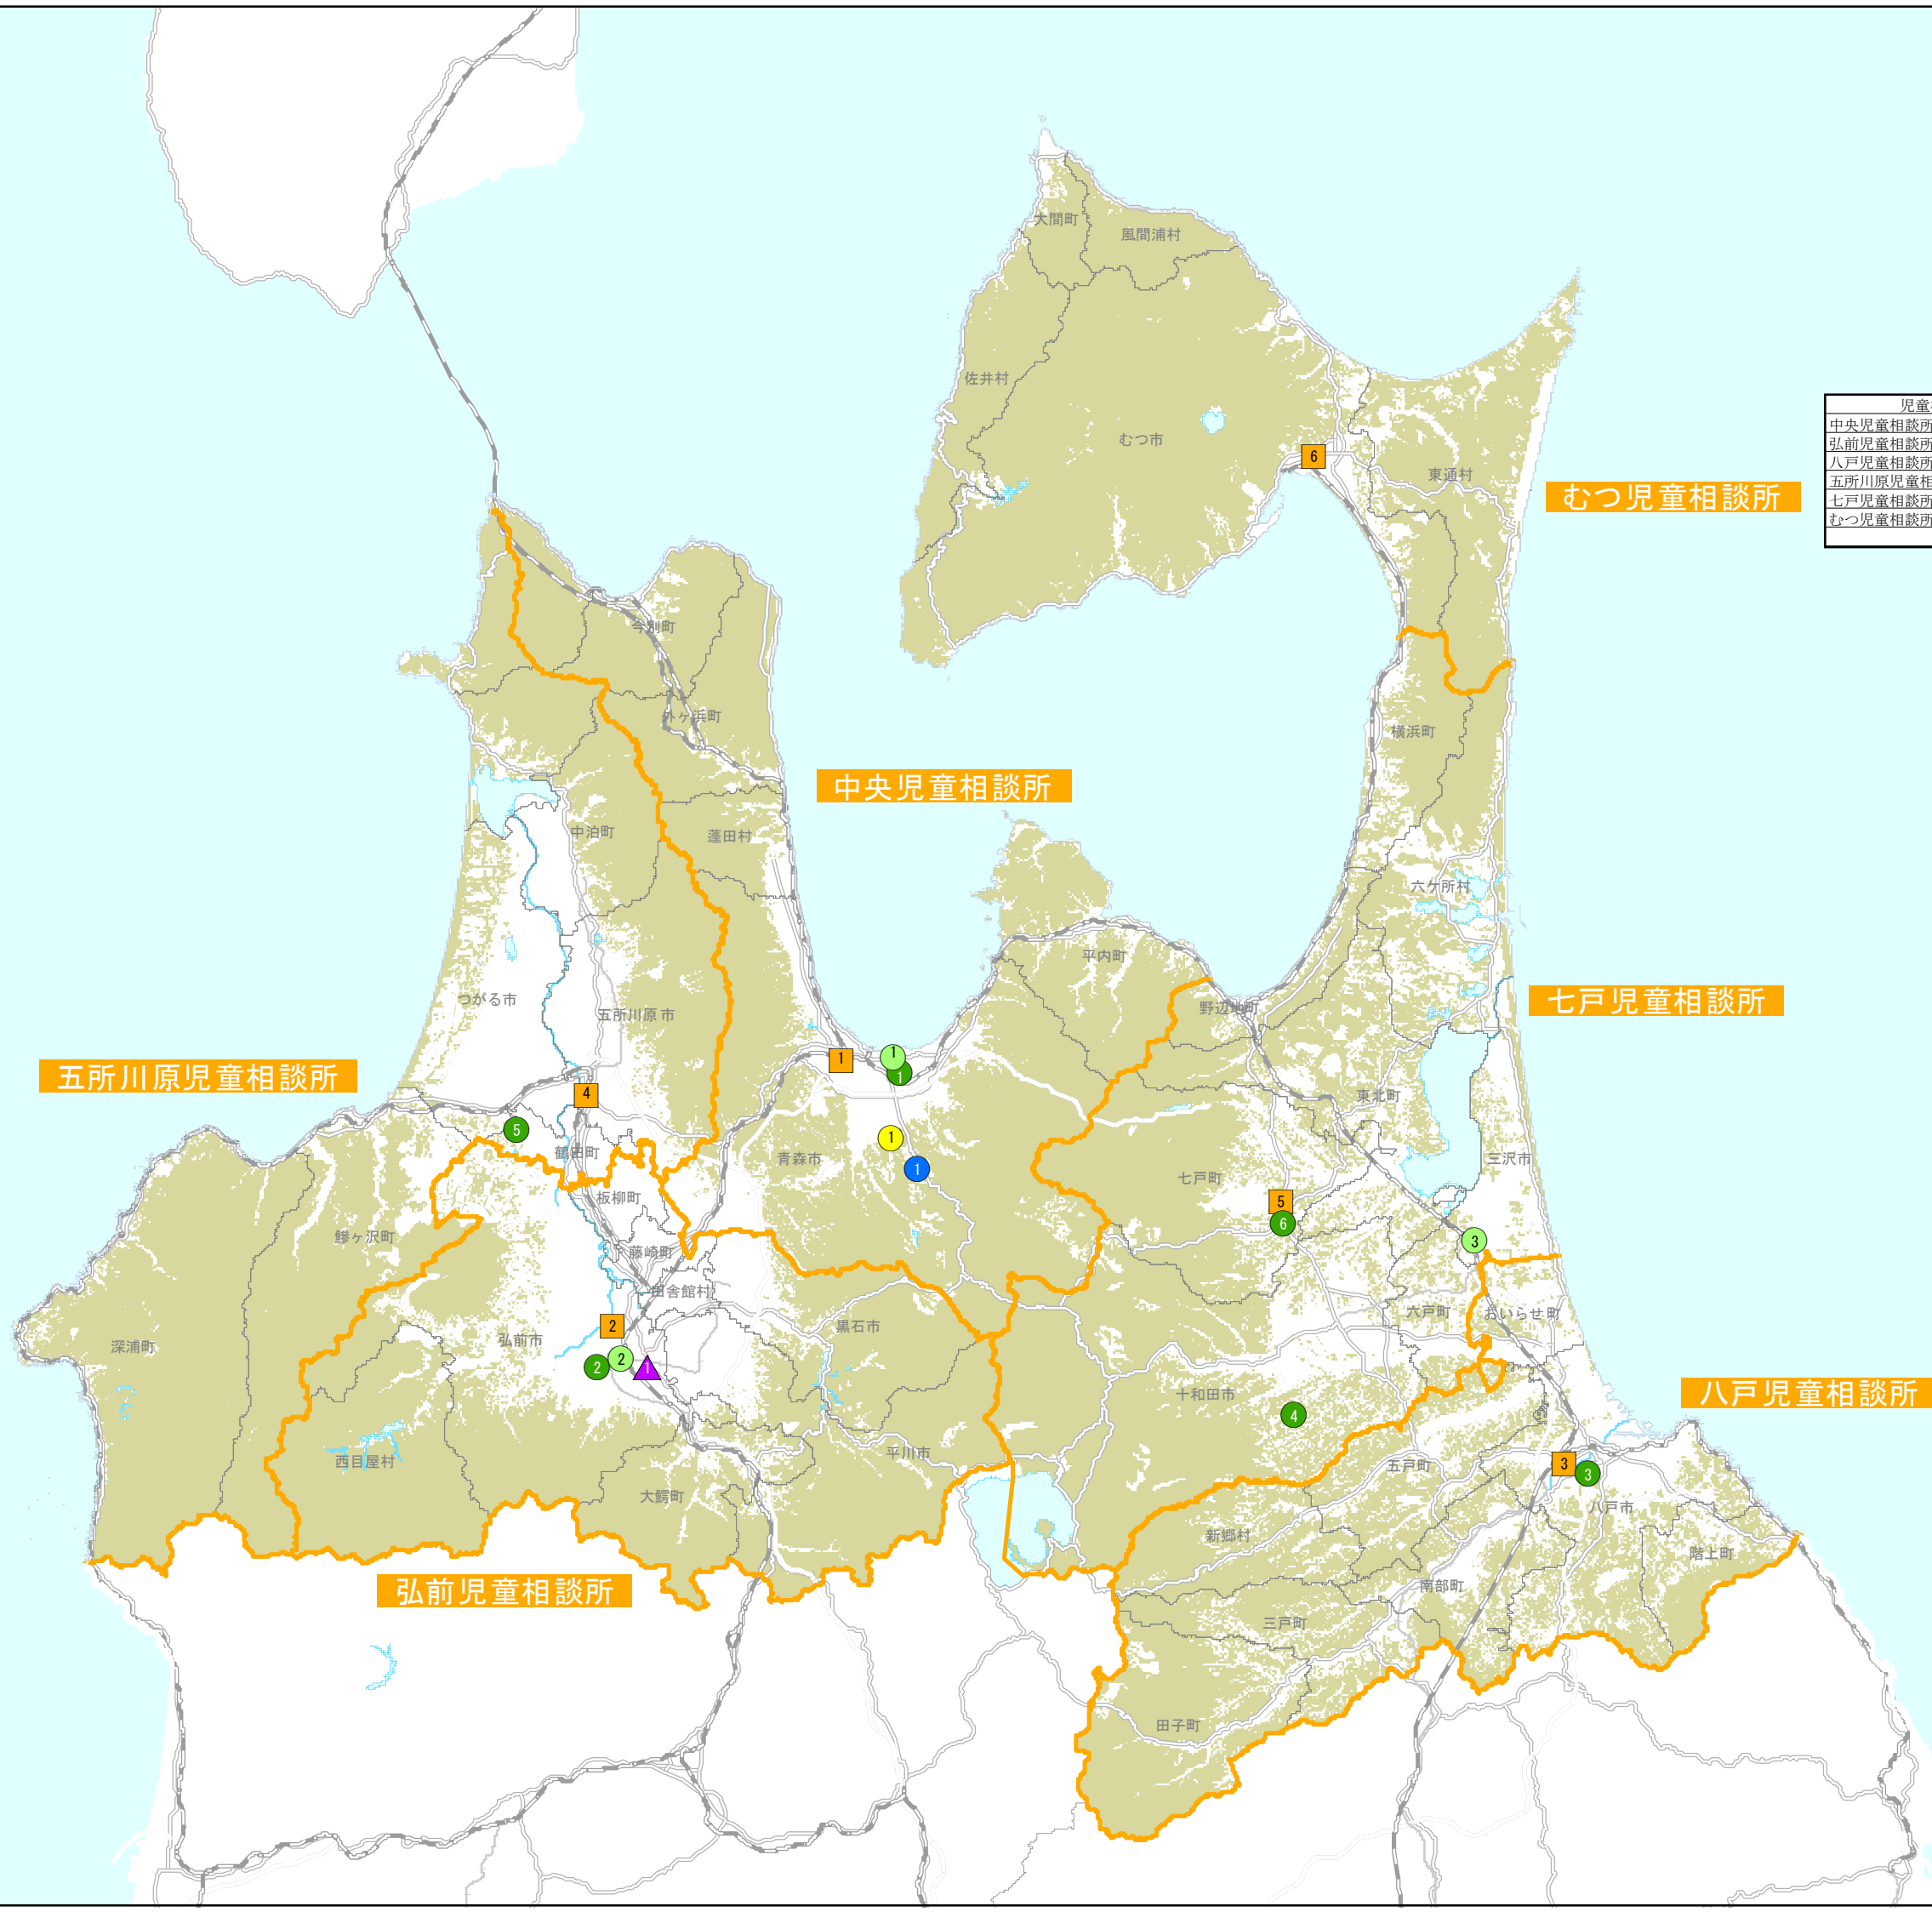

- 児童相談所
- 児童養護施設
- 乳児院
- 情緒障害児短期治療施設
- 児童自立支援施設
- ▲ 児童家庭支援センター

児童相談所管轄区域名	0-18歳人口	総人口
中央児童相談所	53,011	325,458
弘前児童相談所	49,288	305,342
八戸児童相談所	58,951	335,415
五所川原児童相談所	22,391	143,817
七戸児童相談所	31,500	183,764
むつ児童相談所	13,312	79,543
計	228,453	1,373,339

むつ児童相談所

中央児童相談所

七戸児童相談所

五所川原児童相談所

八戸児童相談所

弘前児童相談所

都道府県	指定都市	種別	#	名称	郵便番号	所在地
青森県		児童相談所	1	中央児童相談所	038-0003	青森市石江字江渡5-1
青森県		児童相談所	2	弘前児童相談所	036-8065	弘前市大字西城北1-3-7
青森県		児童相談所	3	八戸児童相談所	039-1101	八戸市大字尻内町字鴨田7
青森県		児童相談所	4	五所川原児童相談所	037-0046	五所川原市栄町10
青森県		児童相談所	5	七戸児童相談所	039-2571	上北郡七戸町字蛇坂55-1
青森県		児童相談所	6	むつ児童相談所	035-0073	むつ市中央1-1-8
青森県		児童養護施設	1	藤聖母園	030-0841	青森市奥野3丁目7-1
青森県		児童養護施設	2	弘前愛成園	036-8154	弘前市大字豊原1丁目1-3
青森県		児童養護施設	3	浩々学園	039-1166	八戸市根城7丁目8-46
青森県		児童養護施設	4	あけぼの学園	034-0211	十和田市大字大不動字長沢頭11-30
青森県		児童養護施設	5	幸樹園	038-3543	鶴田町大字妙堂崎字米山187-1
青森県		児童養護施設	6	美光園	039-2526	七戸町字上町野82-1
青森県		乳児院	1	青森若葉乳児院	030-0811	青森市青柳2丁目4-6
青森県		乳児院	2	弘前乳児院	036-8183	弘前市大字品川町152
青森県		乳児院	3	ひまわり乳児院	033-0061	三沢市花園町5丁目31-3658
青森県		情緒障害児短期治療施設	1	青森おおぞら学園	030-0133	青森市大字雲谷字山吹237-17
青森県		児童自立支援施設	1	子ども自立センターみらい	030-0134	青森市大字合子沢字松森265
青森県		児童家庭支援センター	1	太陽	036-8154	弘前市大字豊原1丁目1-3