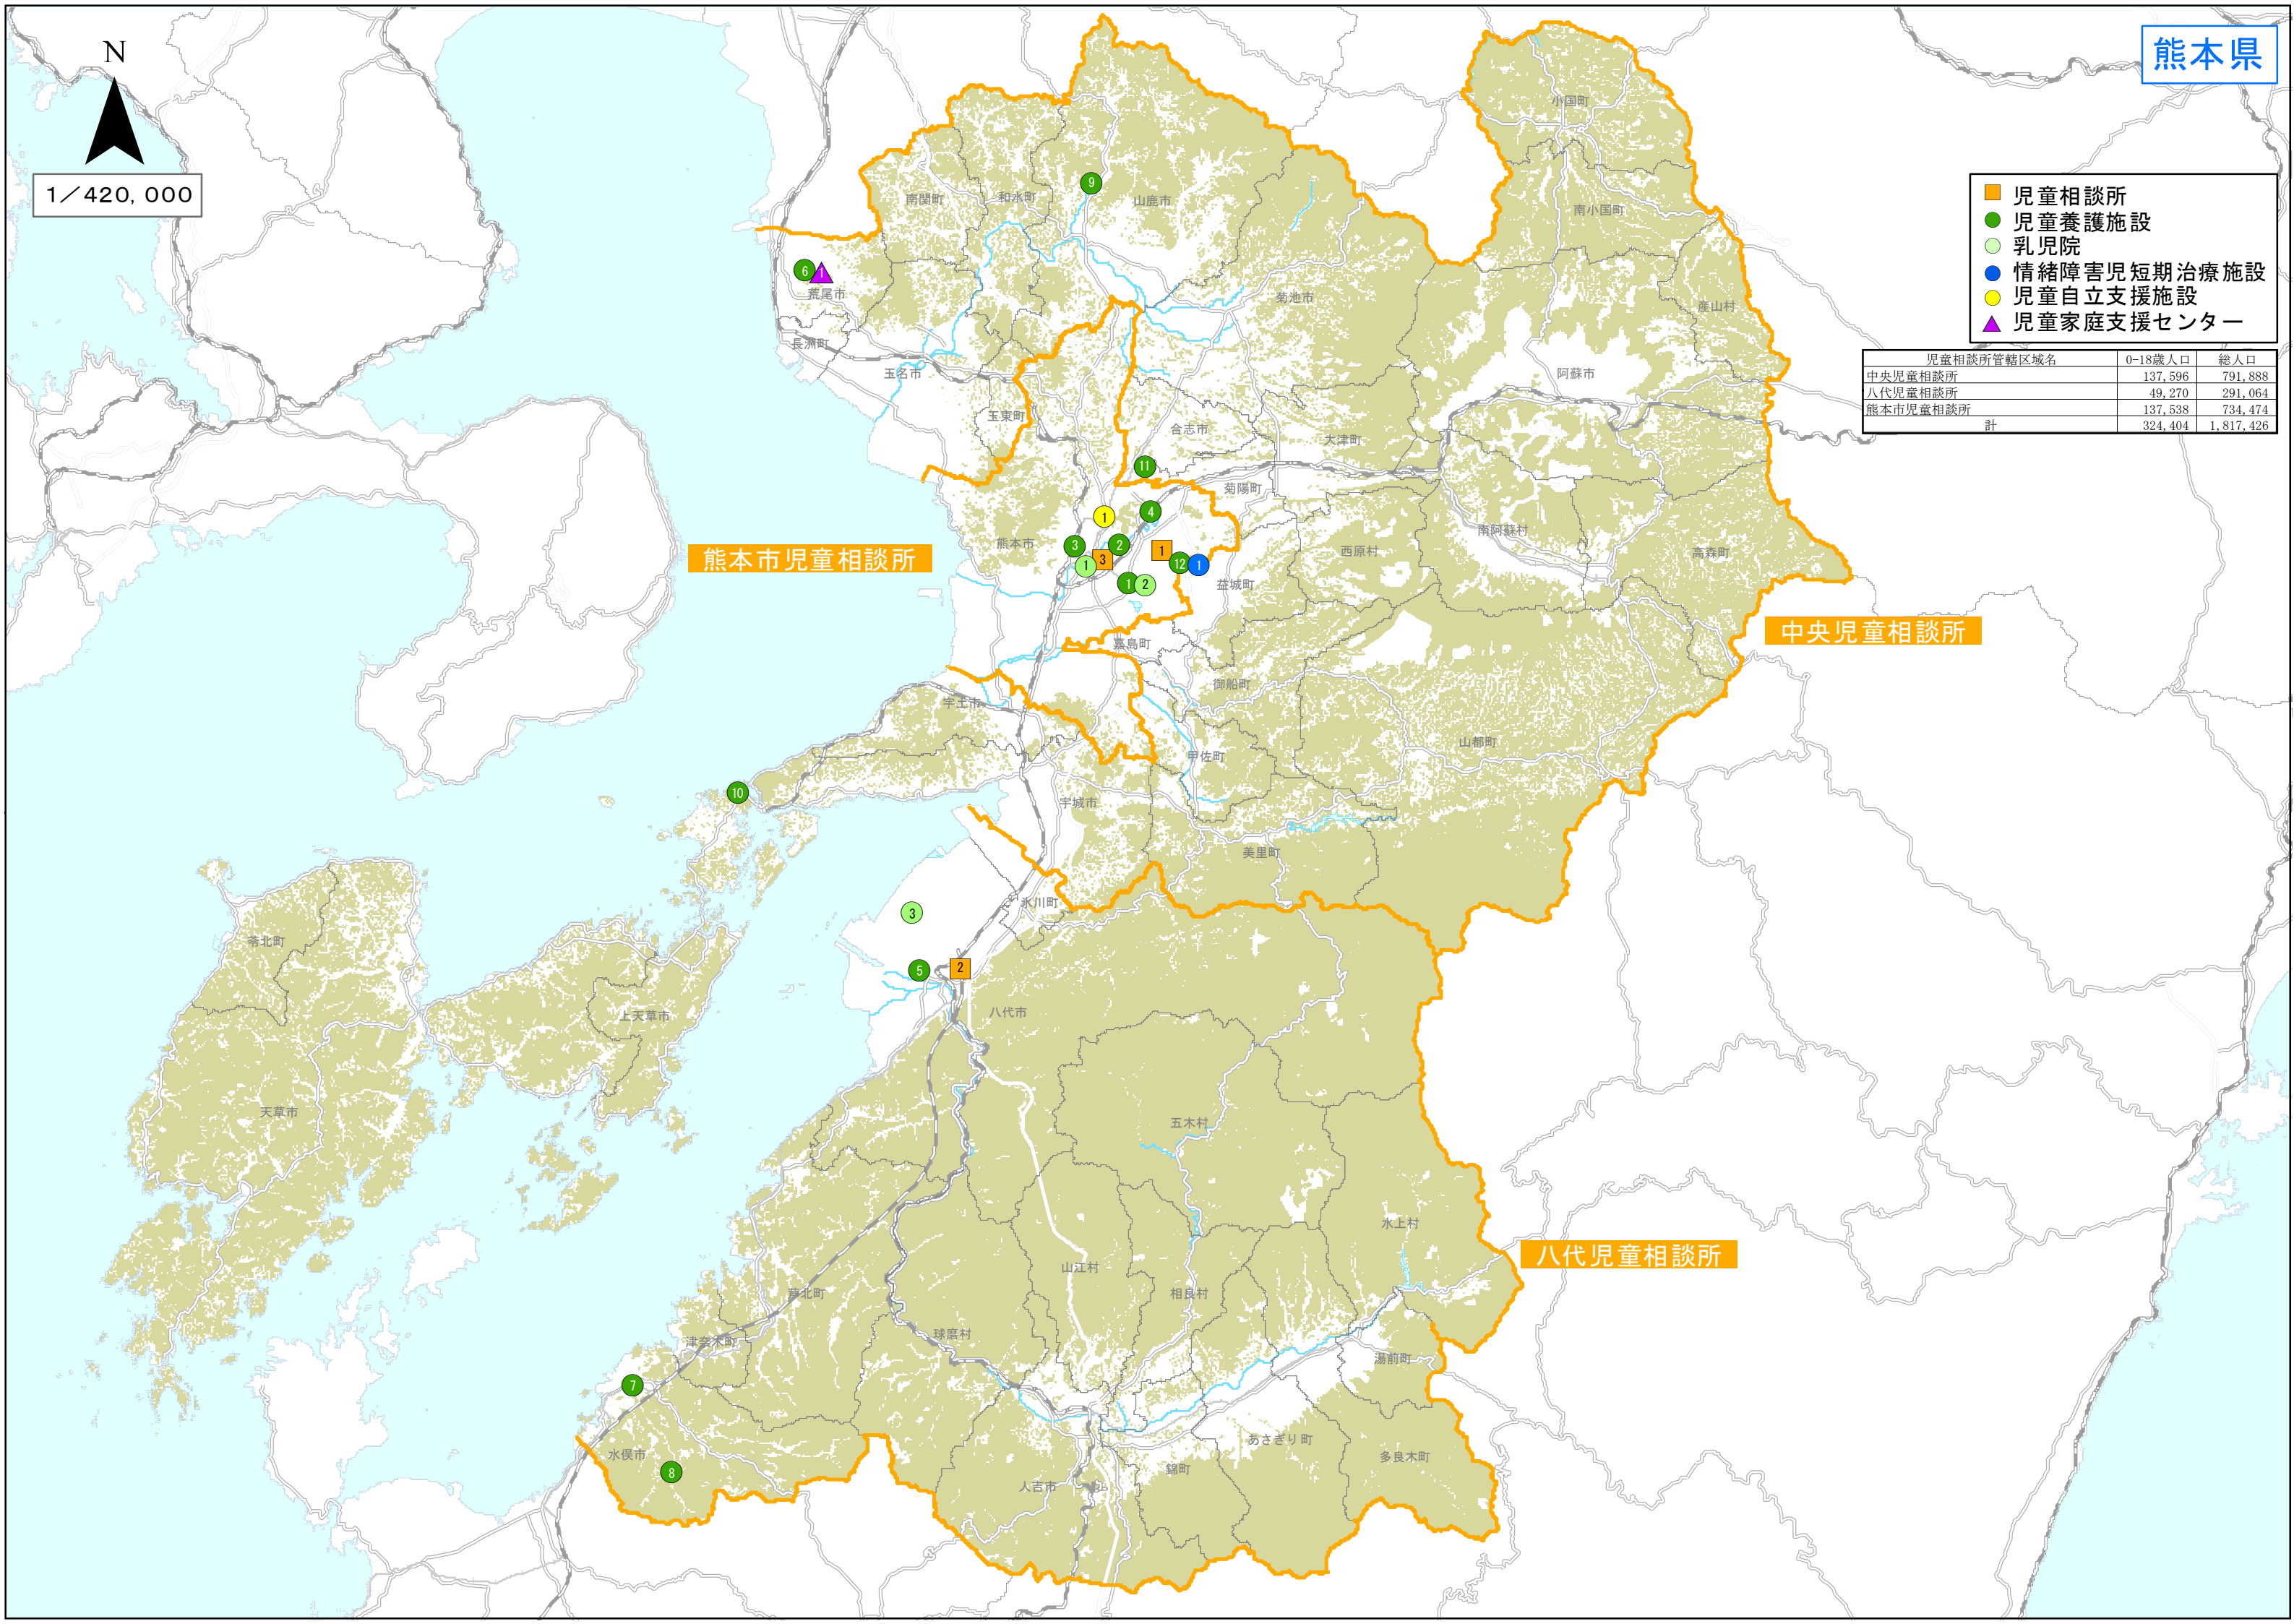

1/420,000

N

- 児童相談所
- 児童養護施設
- 乳児院
- 情緒障害児短期治療施設
- 児童自立支援施設
- ▲ 児童家庭支援センター

児童相談所管轄区域名	0-18歳人口	総人口
中央児童相談所	137,596	791,888
八代児童相談所	49,270	291,064
熊本市児童相談所	137,538	734,474
計	324,404	1,817,426

熊本市児童相談所

中央児童相談所

八代児童相談所

都道府県	指定都市	種別	#	名称	郵便番号	所在地
熊本県		児童相談所	1	中央児童相談所	861-8039	熊本市長嶺南2-3-3
熊本県		児童相談所	2	八代児童相談所	866-8555	八代市西片町1660
熊本県	熊本市	児童相談所	3	熊本市児童相談所	862-0971	熊本市大江4-2-60
熊本県		児童養護施設	1	慈愛園子供ホーム	862-0954	熊本市神水1-14-1
熊本県		児童養護施設	2	菊水学園	862-0970	熊本市渡鹿5-9-12
熊本県		児童養護施設	3	藤崎台童園	860-0007	熊本市古京町3-5
熊本県		児童養護施設	4	龍山学苑	861-8006	熊本市龍田6-3-60
熊本県		児童養護施設	5	八代ナザレ園	866-0856	八代市通町10-32
熊本県		児童養護施設	6	シオン園	864-0041	荒尾市荒尾4110
熊本県		児童養護施設	7	光明童園	867-0021	水俣市平町1-3-3
熊本県		児童養護施設	8	湯出光明童園	867-0025	水俣市湯出1575
熊本県		児童養護施設	9	愛隣園	861-0551	山鹿市津留1910-1
熊本県		児童養護施設	10	みどり園	869-3601	上天草市大矢野町登立4488-2
熊本県		児童養護施設	11	熊本天使園	861-1102	合志市須屋2986-1
熊本県		児童養護施設	12	広安愛児園	861-2234	上益城郡益城町古閑73
熊本県		乳児院	1	熊本乳児院	860-0811	熊本市本荘2-3-8
熊本県		乳児院	2	慈愛園乳児ホーム	862-0954	熊本市神水1-14-1
熊本県		乳児院	3	八代乳児院	866-0001	八代市郡築十二番町71-2
熊本県		情緒障害児短期治療施設	1	こどもL. E. C. センター	861-2234	上益城郡益城町古閑73
熊本県		児童自立支援施設	1	清水が丘学園	860-0086	熊本市打越町38-1
熊本県		児童家庭支援センター	1	キッズ・ケア・センター	864-0041	荒尾市荒尾4110