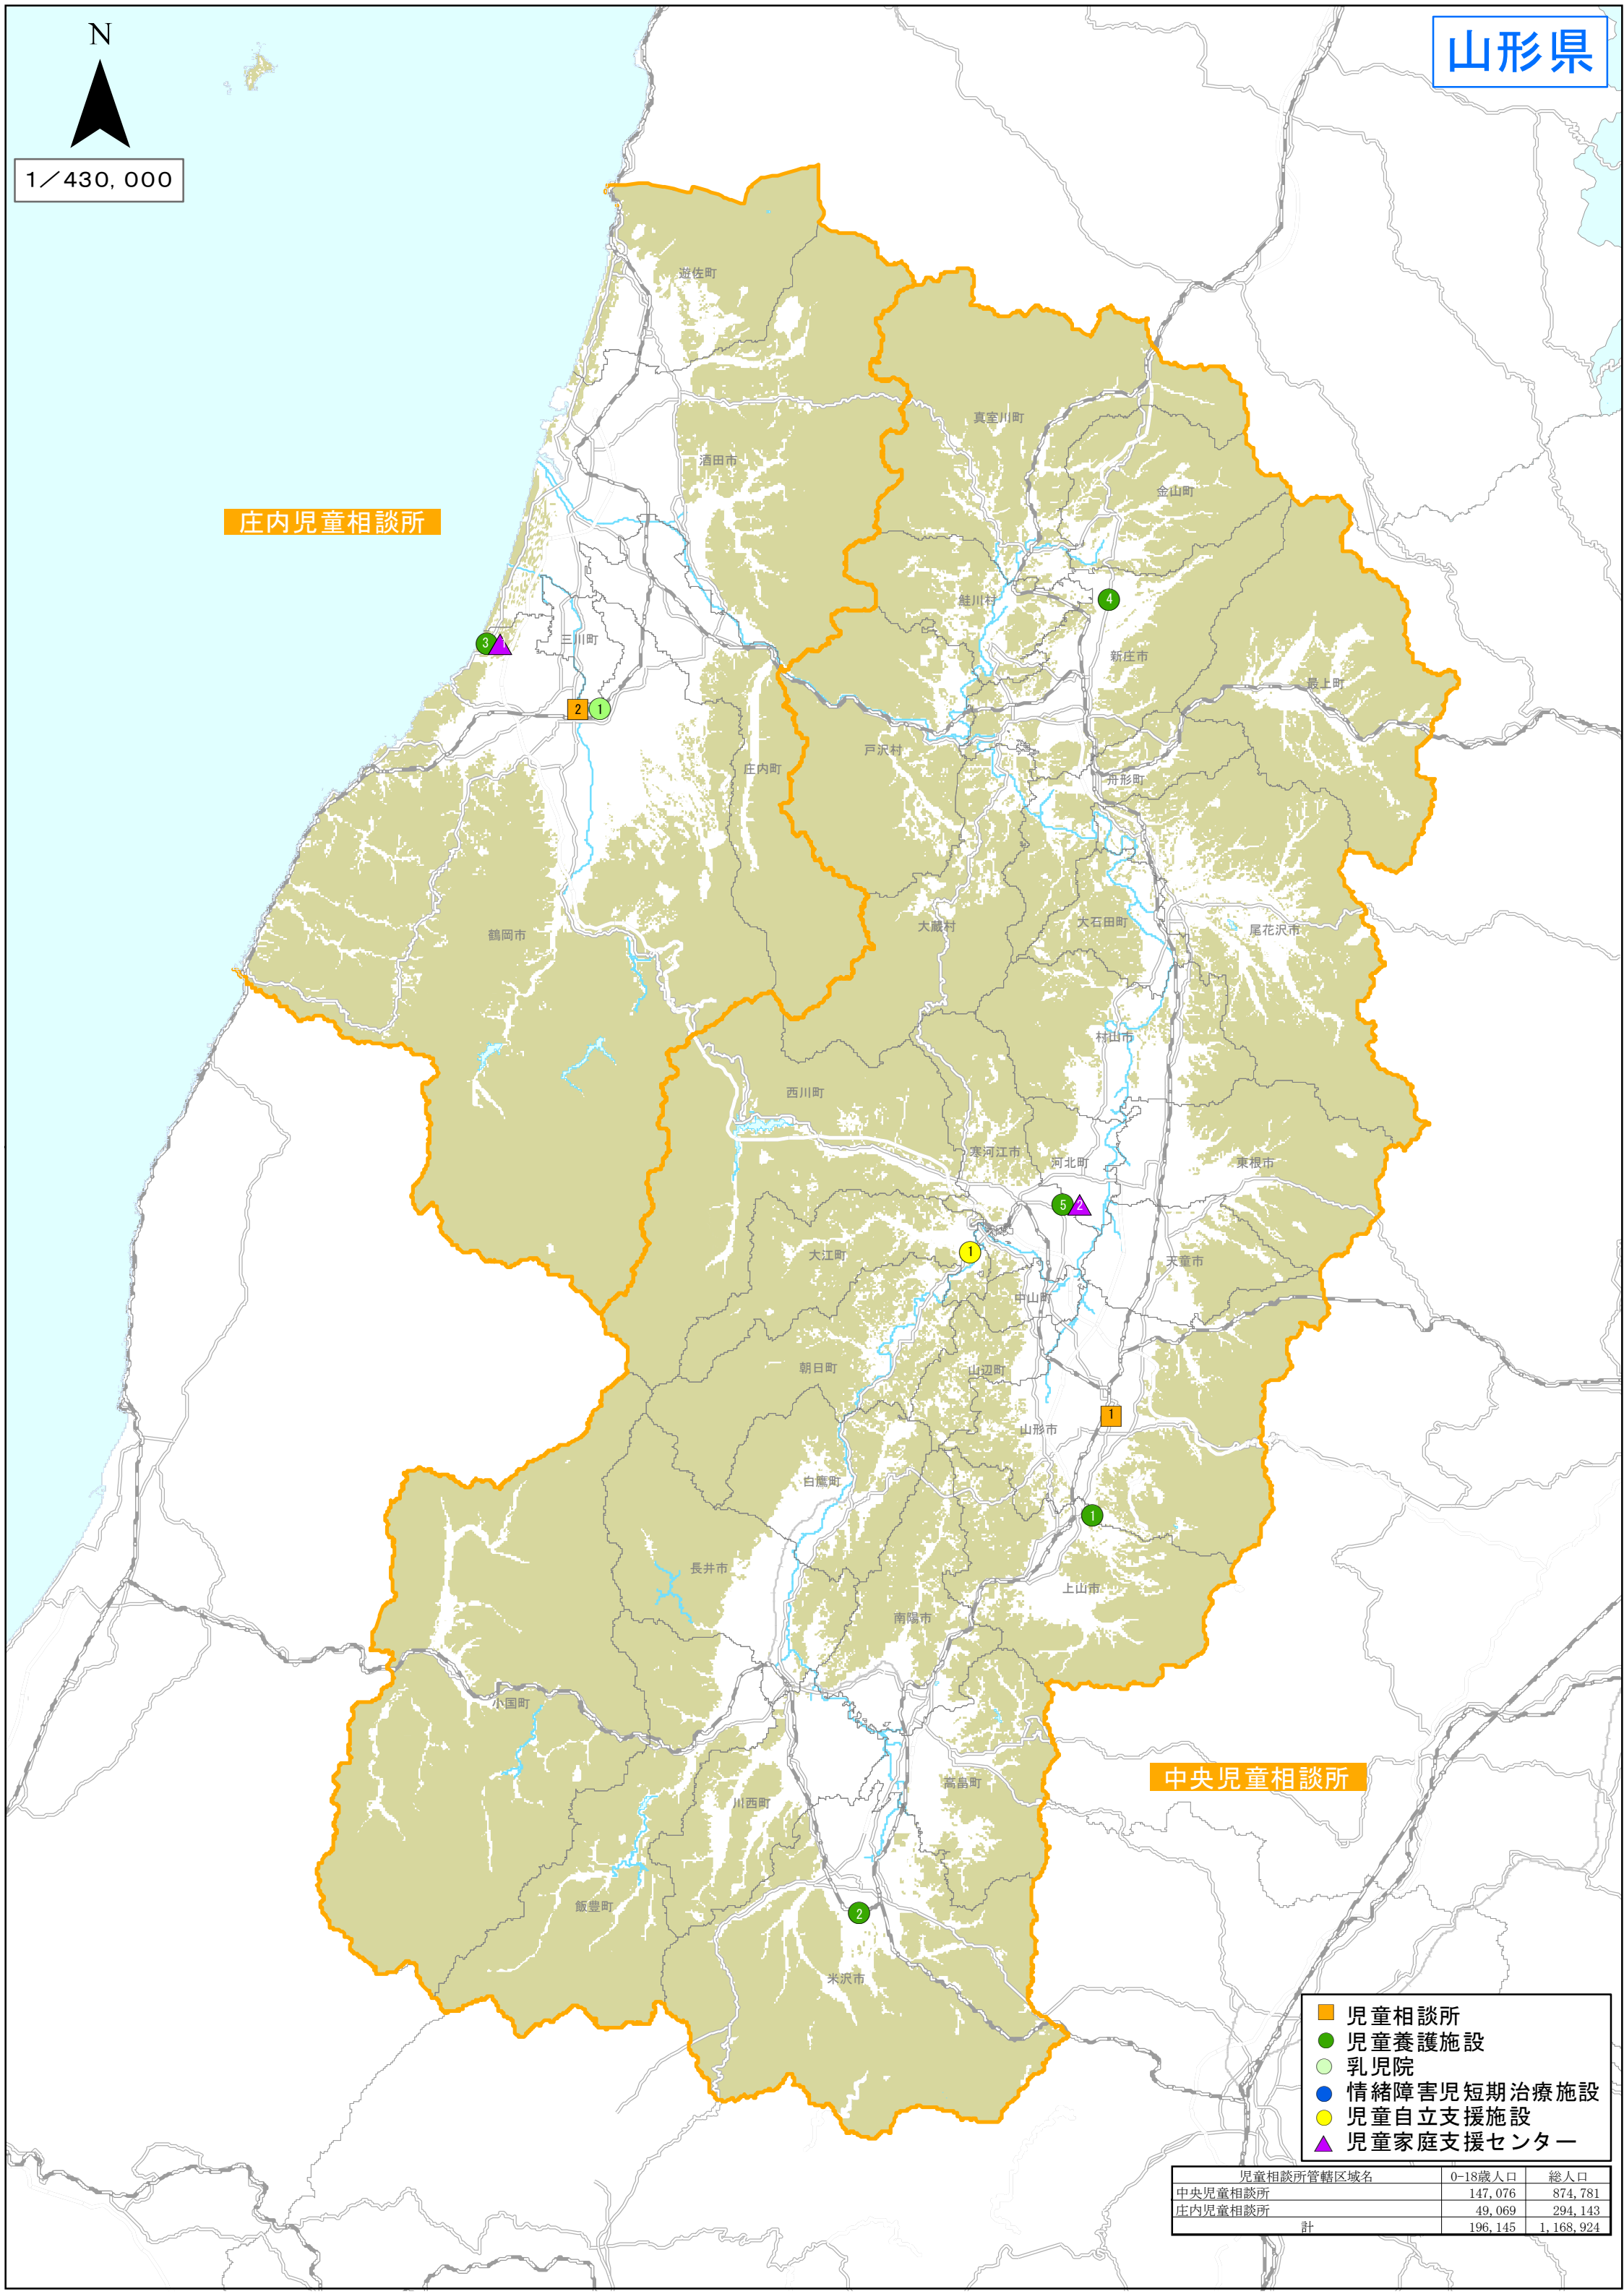

庄内児童相談所

中央児童相談所

- 児童相談所
- 児童養護施設
- 乳児院
- 情緒障害児短期治療施設
- 児童自立支援施設
- ▲ 児童家庭支援センター

児童相談所管轄区域名	0-18歳人口	総人口
中央児童相談所	147,076	874,781
庄内児童相談所	49,069	294,143
計	196,145	1,168,924

都道府県	指定都市	種別	#	名称	郵便番号	所在地
山形県		児童相談所	1	中央児童相談所	990-0031	山形市十日町1-6-6
山形県		児童相談所	2	庄内児童相談所	997-0013	鶴岡市道形町49-6
山形県		児童養護施設	1	山形学園	990-2303	山形市蔵王上野924
山形県		児童養護施設	2	興望館	992-0035	米沢市太田町4-1-13
山形県		児童養護施設	3	七窪思恩園	997-1117	鶴岡市大字下川字窪畑1-288
山形県		児童養護施設	4	双葉荘	999-5102	新庄市大字萩野字横根山80-1
山形県		児童養護施設	5	寒河江学園	991-0002	寒河江市大字下河原224-1
山形県		乳児院	1	鶴岡乳児院	997-0013	鶴岡市道形町49-6
山形県		児童自立支援施設	1	朝日学園	990-1121	西村山郡大江町大字藤田837-4
山形県		児童家庭支援センター	1	シオン	997-1117	鶴岡市大字下川字窪畑1-288
山形県		児童家庭支援センター	2	チェリー	991-0002	寒河江市大字下河原224-1