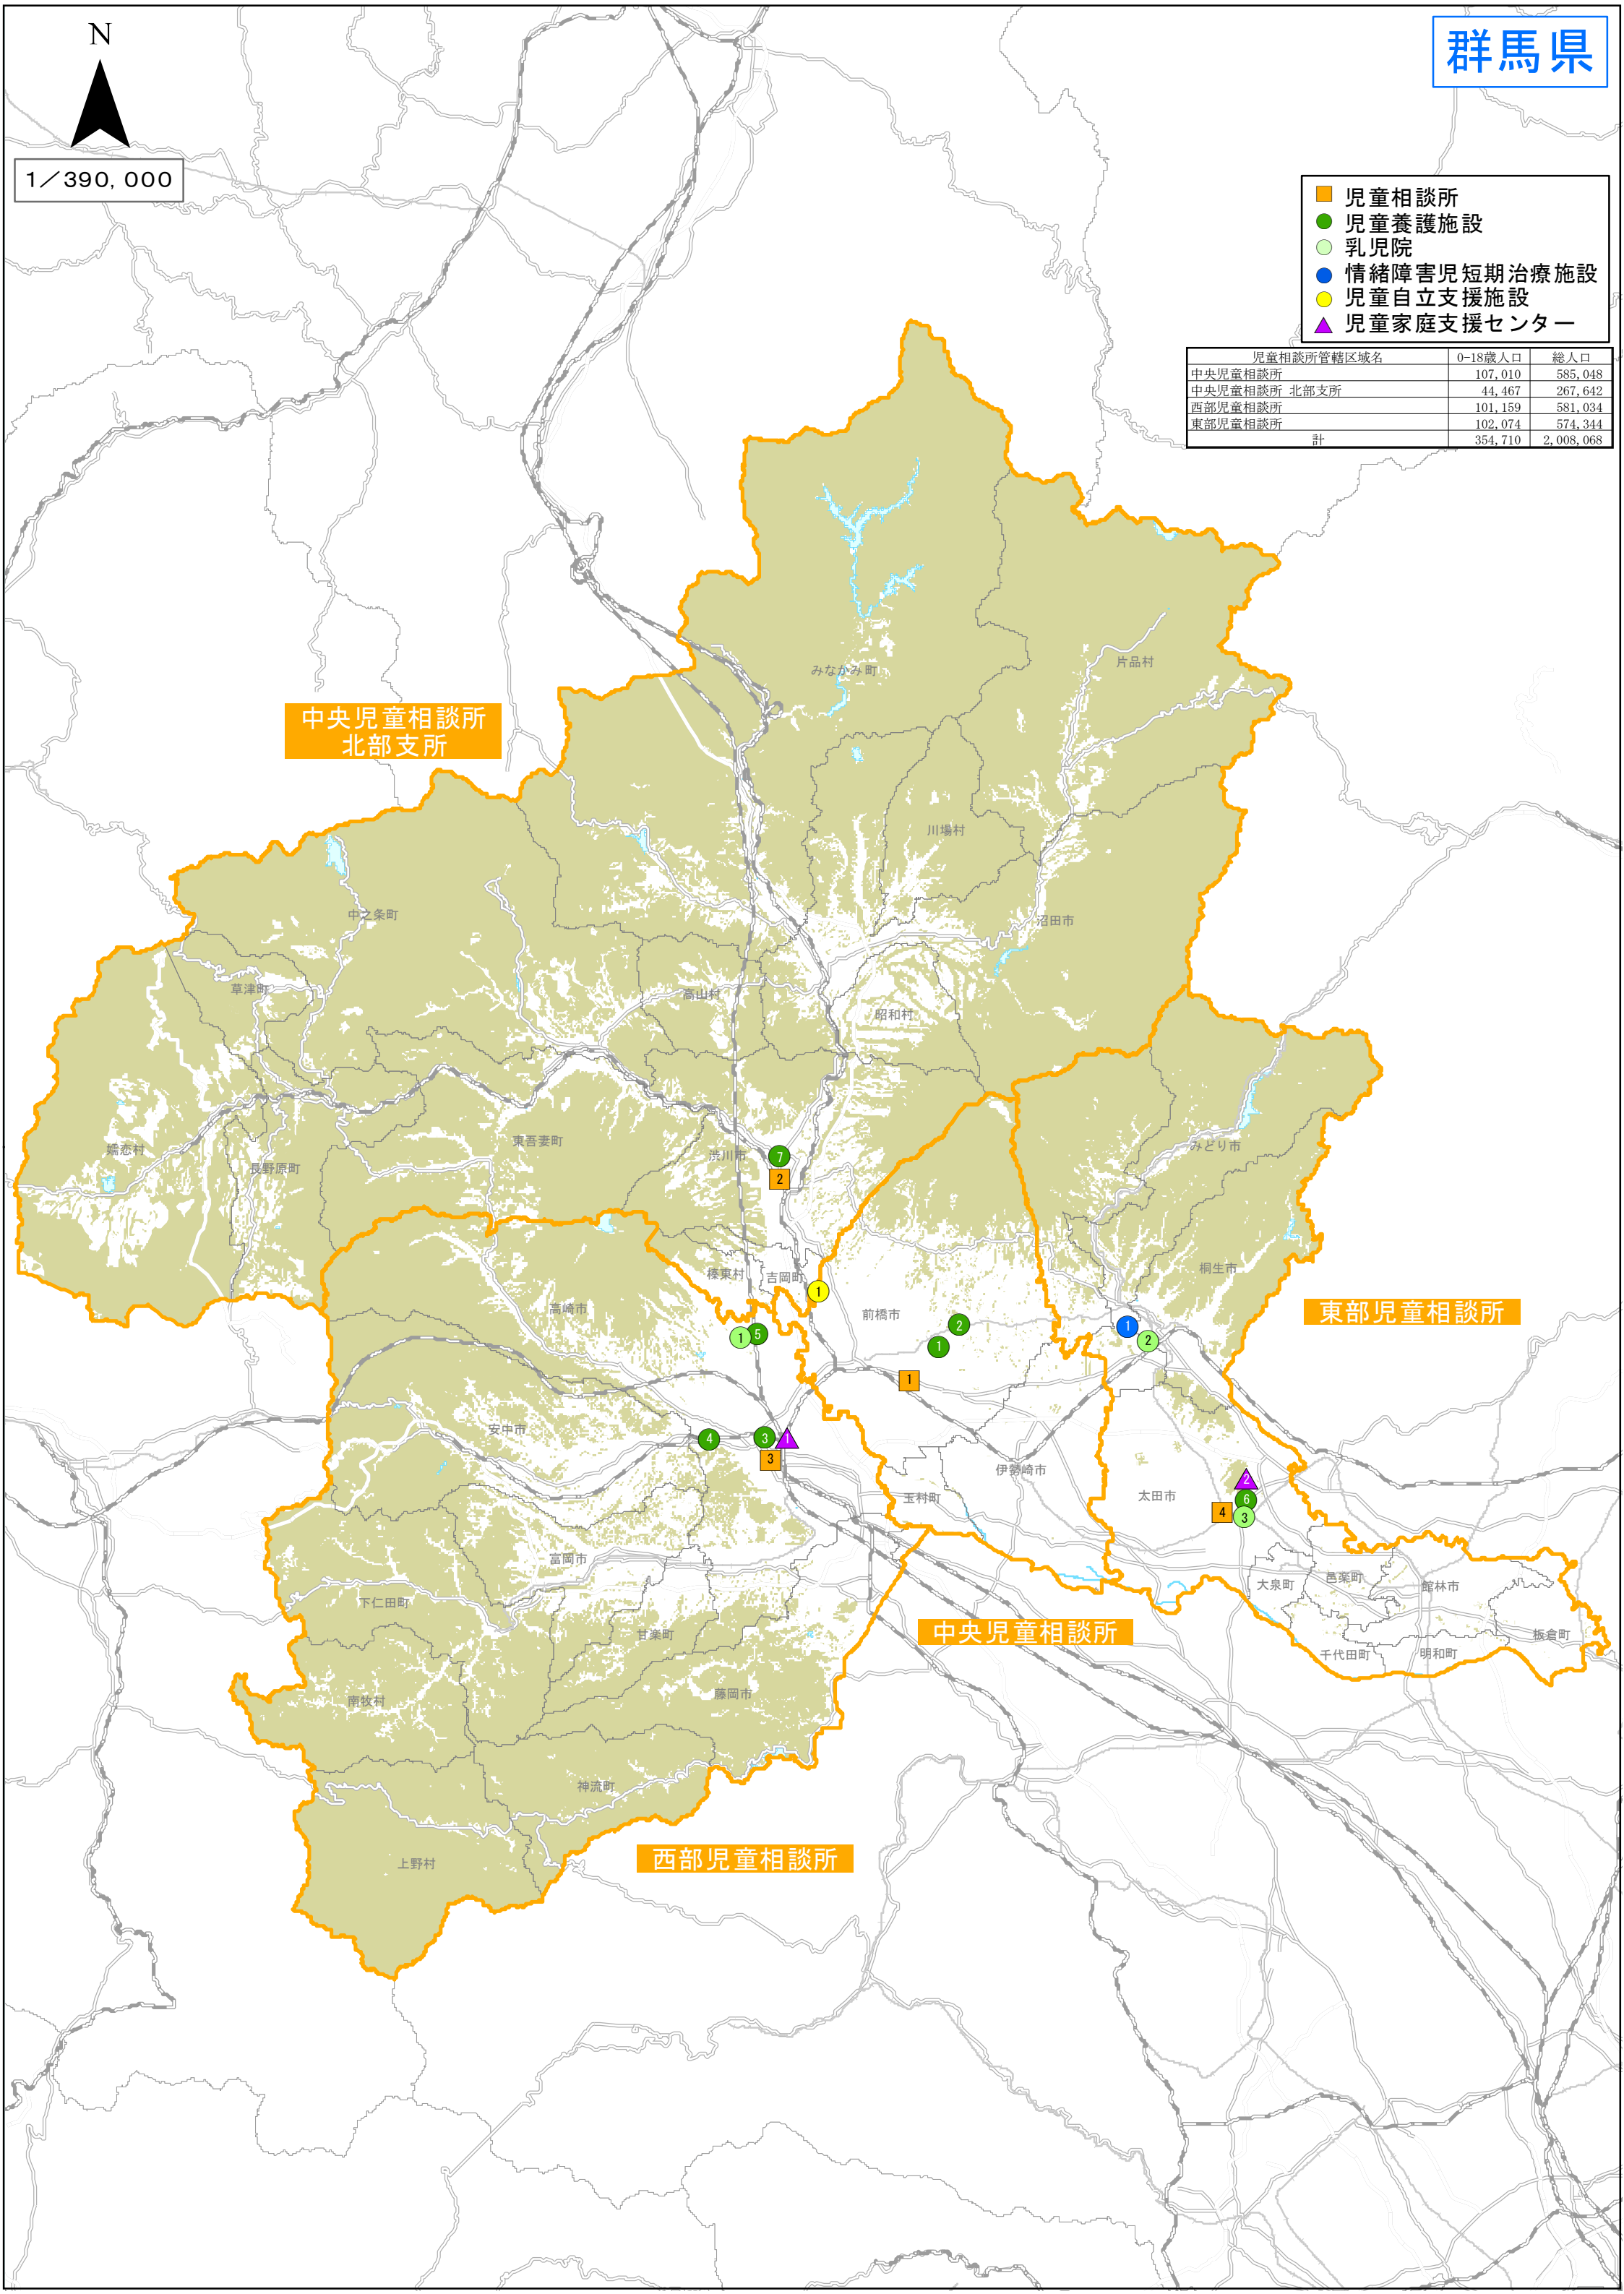

- 児童相談所
- 児童養護施設
- 乳児院
- 情緒障害児短期治療施設
- 児童自立支援施設
- ▲ 児童家庭支援センター

児童相談所管轄区域名	0-18歳人口	総人口
中央児童相談所	107,010	585,048
中央児童相談所 北部支所	44,467	267,642
西部児童相談所	101,159	581,034
東部児童相談所	102,074	574,344
計	354,710	2,008,068

中央児童相談所
北部支所

東部児童相談所

中央児童相談所

西部児童相談所

都道府県	指定都市	種別	#	名称	郵便番号	所在地
群馬県		児童相談所	1	中央児童相談所	379-2166	前橋市野中町360-1
群馬県		児童相談所	2	中央児童相談所北部支所	377-0027	渋川市金井394
群馬県		児童相談所	3	西部児童相談所	370-0829	高崎市高松町6
群馬県		児童相談所	4	東部児童相談所	373-0033	太田市西本町41-34
群馬県		児童養護施設	1	地行園	371-0002	前橋市江木町1304
群馬県		児童養護施設	2	鐘の鳴る丘少年の家	371-0231	前橋市堀越町880
群馬県		児童養護施設	3	希望館	370-0803	高崎市大橋町210
群馬県		児童養護施設	4	希望館八幡の家	370-0884	高崎市八幡町214
群馬県		児童養護施設	5	フランススコの町	370-3511	高崎市金古町830-3
群馬県		児童養護施設	6	東光虹の家	373-0025	太田市熊野町7-15
群馬県		児童養護施設	7	子持山学園	377-0203	渋川市吹屋201-1
群馬県		乳児院	1	愛育乳児園	370-3531	高崎市足門町141-3
群馬県		乳児院	2	桐育乳児園	376-0011	桐生市相生町5-27-1
群馬県		乳児院	3	東光乳児院	373-0025	太田市熊野町13-3
群馬県		情緒障害児短期治療施設	1	青い鳥ぐんま	376-0101	みどり市大間々町大間々24-5
群馬県		児童自立支援施設	1	ぐんま学園	371-0046	前橋市川原町826
群馬県		児童家庭支援センター	1	児童家庭支援ホーム希望館	370-0803	高崎市大橋町210
群馬県		児童家庭支援センター	2	こども家庭相談室	373-0025	太田市熊野町7-15