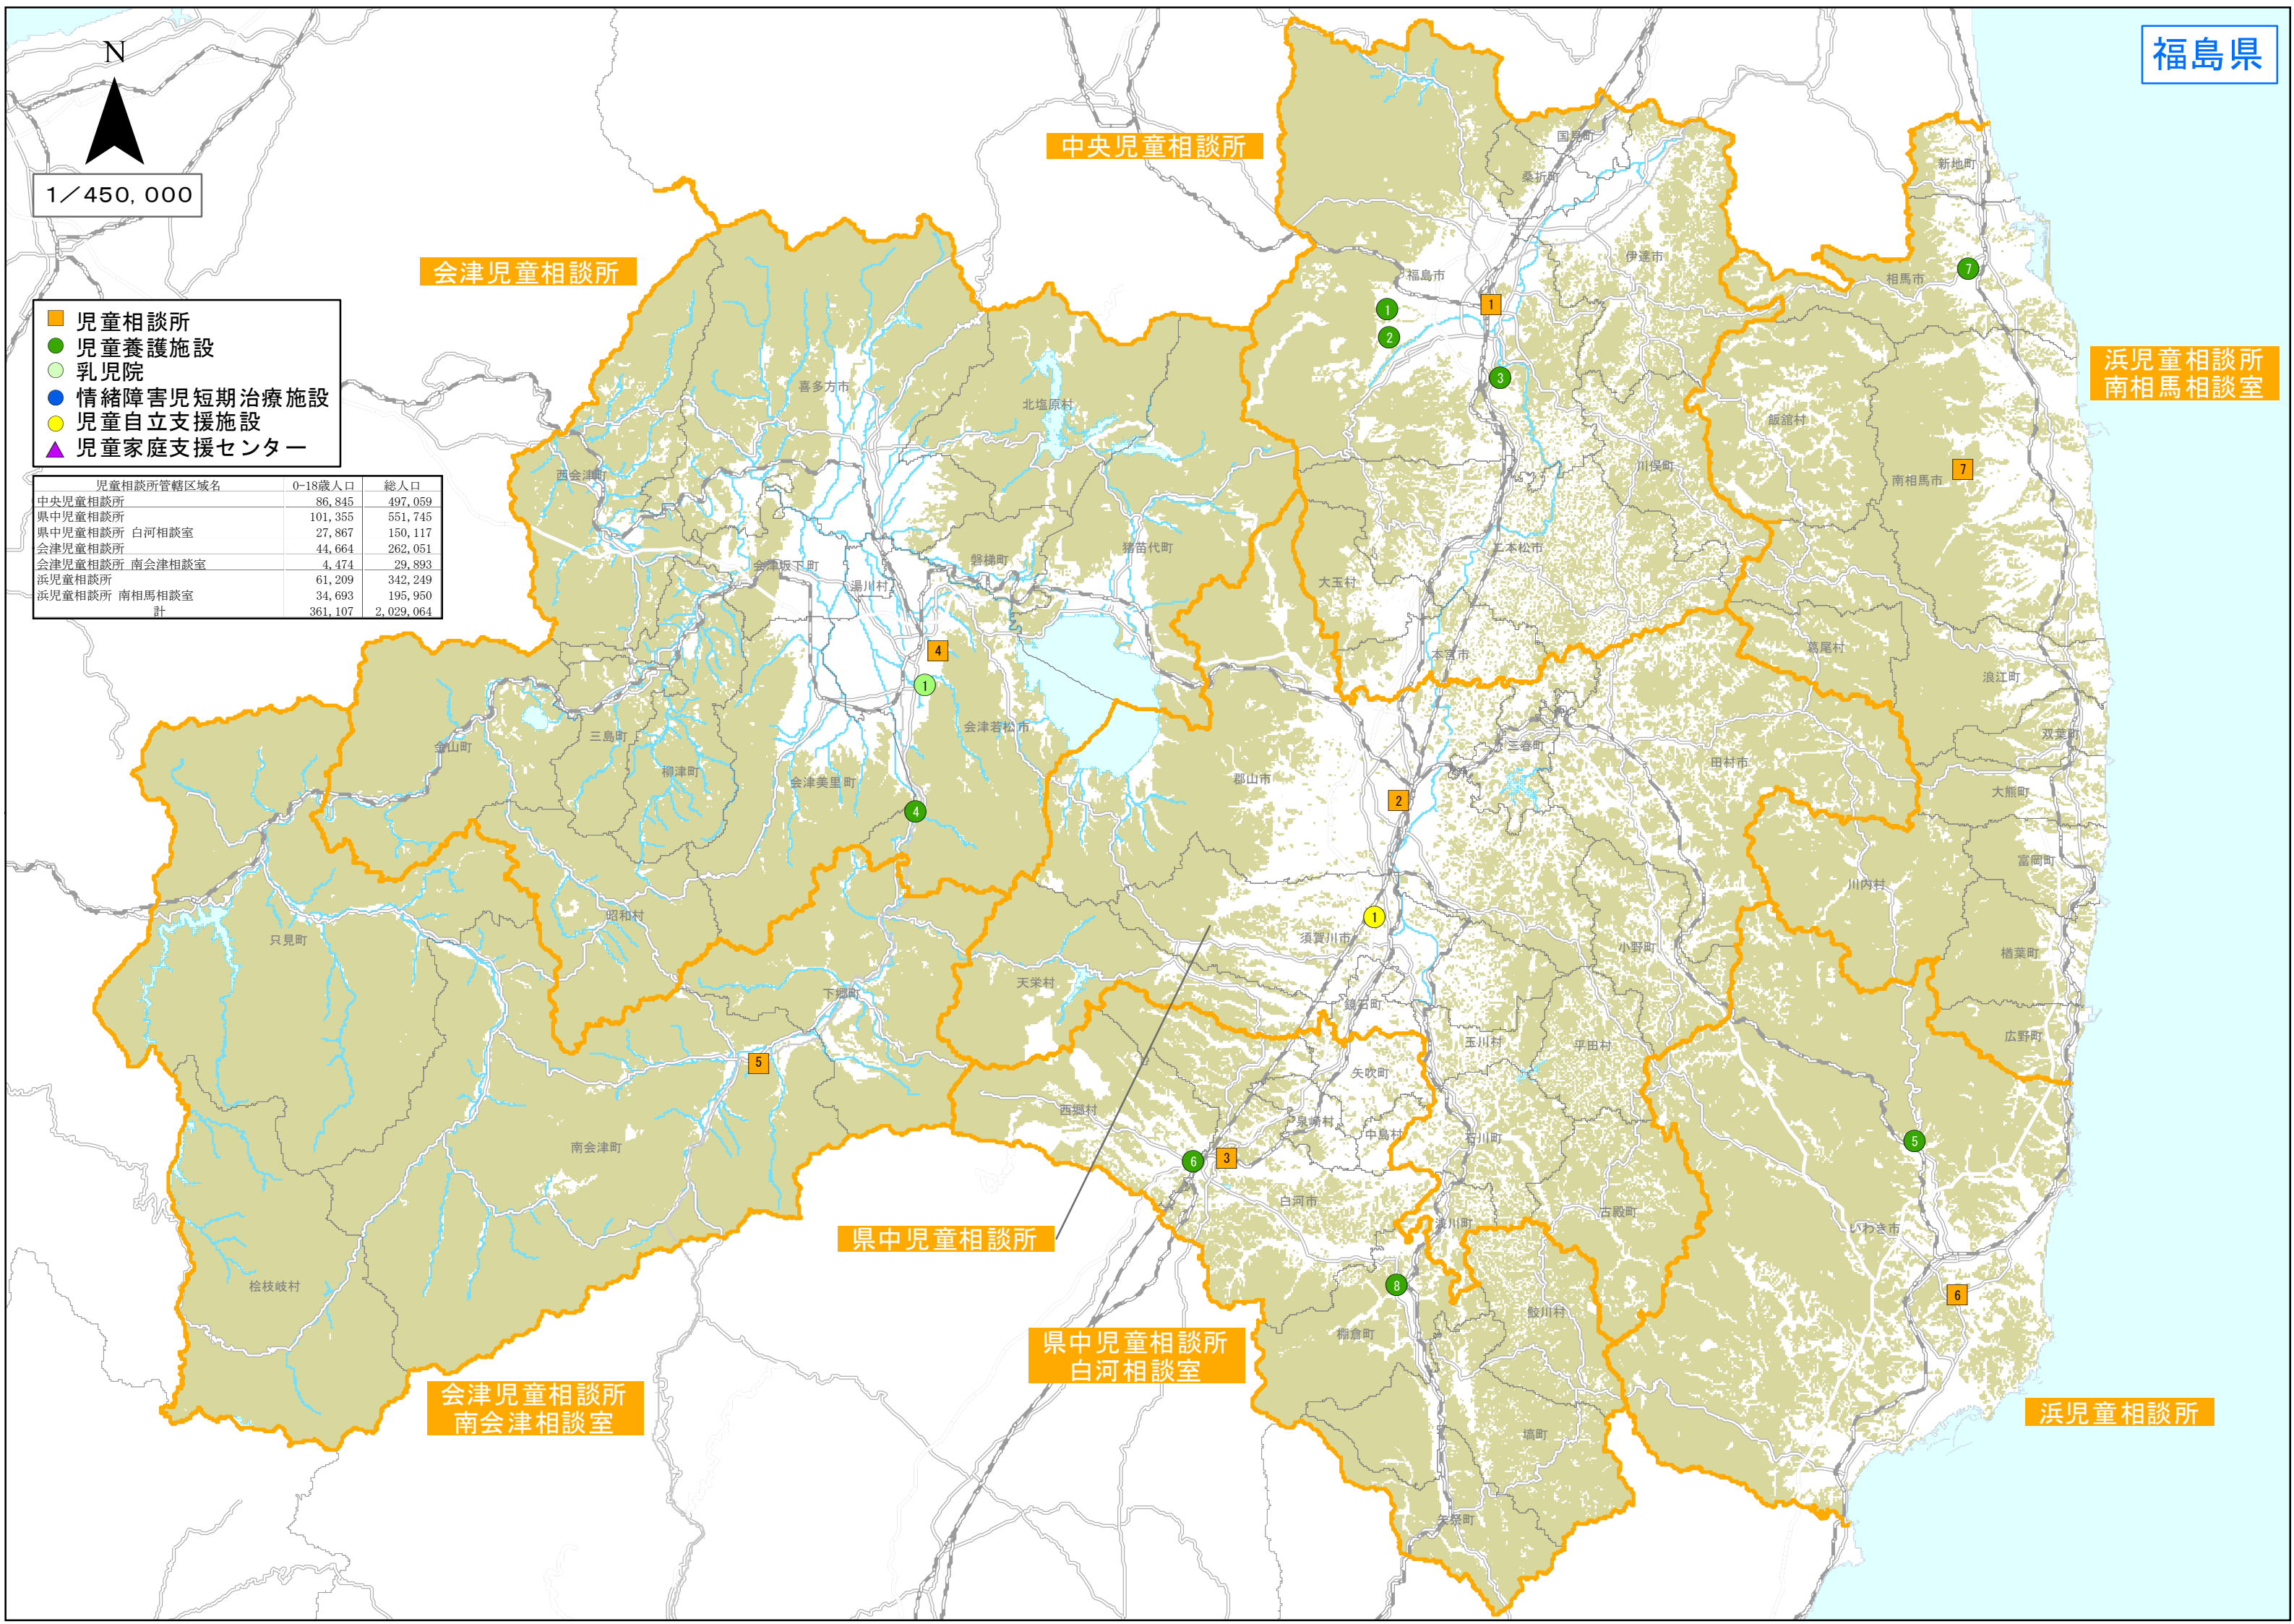

N

1/450,000

会津児童相談所

中央児童相談所

浜児童相談所  
南相馬相談室

- 児童相談所
- 児童養護施設
- 乳児院
- 情緒障害児短期治療施設
- 児童自立支援施設
- ▲ 児童家庭支援センター

児童相談所管轄区域名	0-18歳人口	総人口
中央児童相談所	86,845	497,059
県中児童相談所	101,355	551,745
県中児童相談所 白河相談室	27,867	150,117
会津児童相談所	44,664	262,051
会津児童相談所 南会津相談室	4,474	29,893
浜児童相談所	61,209	342,249
浜児童相談所 南相馬相談室	34,693	195,950
計	361,107	2,029,064

県中児童相談所

県中児童相談所  
白河相談室

会津児童相談所  
南会津相談室

浜児童相談所

都道府県	指定都市	種別	#	名称	郵便番号	所在地
福島県		児童相談所	1	中央児童相談所	960-8002	福島市森合町10-9
福島県		児童相談所	2	県中児童相談所	963-8540	郡山市麓山1-1-1
福島県		児童相談所	3	県中児童相談所白河相談室	961-0074	白河市字郭内127
福島県		児童相談所	4	会津児童相談所	965-0003	会津若松市一箕町大字八幡字門田1-3
福島県		児童相談所	5	会津児童相談所南会津相談室	967-0004	南会津町大字田島字天道沢甲2542-2
福島県		児童相談所	6	浜児童相談所	970-8033	いわき市自由が丘38-15
福島県		児童相談所	7	浜児童相談所南相馬相談室	975-0031	南相馬市原町区錦町1-30
福島県		児童養護施設	1	アイリス学園	960-2262	福島市在庭坂字志津山6-3
福島県		児童養護施設	2	青葉学園	960-2152	福島市土船字新林24
福島県		児童養護施設	3	福島愛育園	960-8156	福島市田沢字躑躅森16
福島県		児童養護施設	4	会津児童園	969-5141	会津若松市大戸町小谷川端5番地
福島県		児童養護施設	5	いわき育英舎	979-3124	いわき市小川町上小川字大坂5
福島県		児童養護施設	6	白河学園	961-0984	白河市字和尚壇山2-9
福島県		児童養護施設	7	相馬愛育園	976-0037	相馬市中野字清水172-2
福島県		児童養護施設	8	堀川愛生園	963-6131	東白川郡大字棚倉町字丸内94
福島県		乳児院	1	若松乳児院	965-0807	会津若松市城東町1番100号
福島県		児童自立支援施設	1	福島学園	962-0001	須賀川市森宿中新田128番地