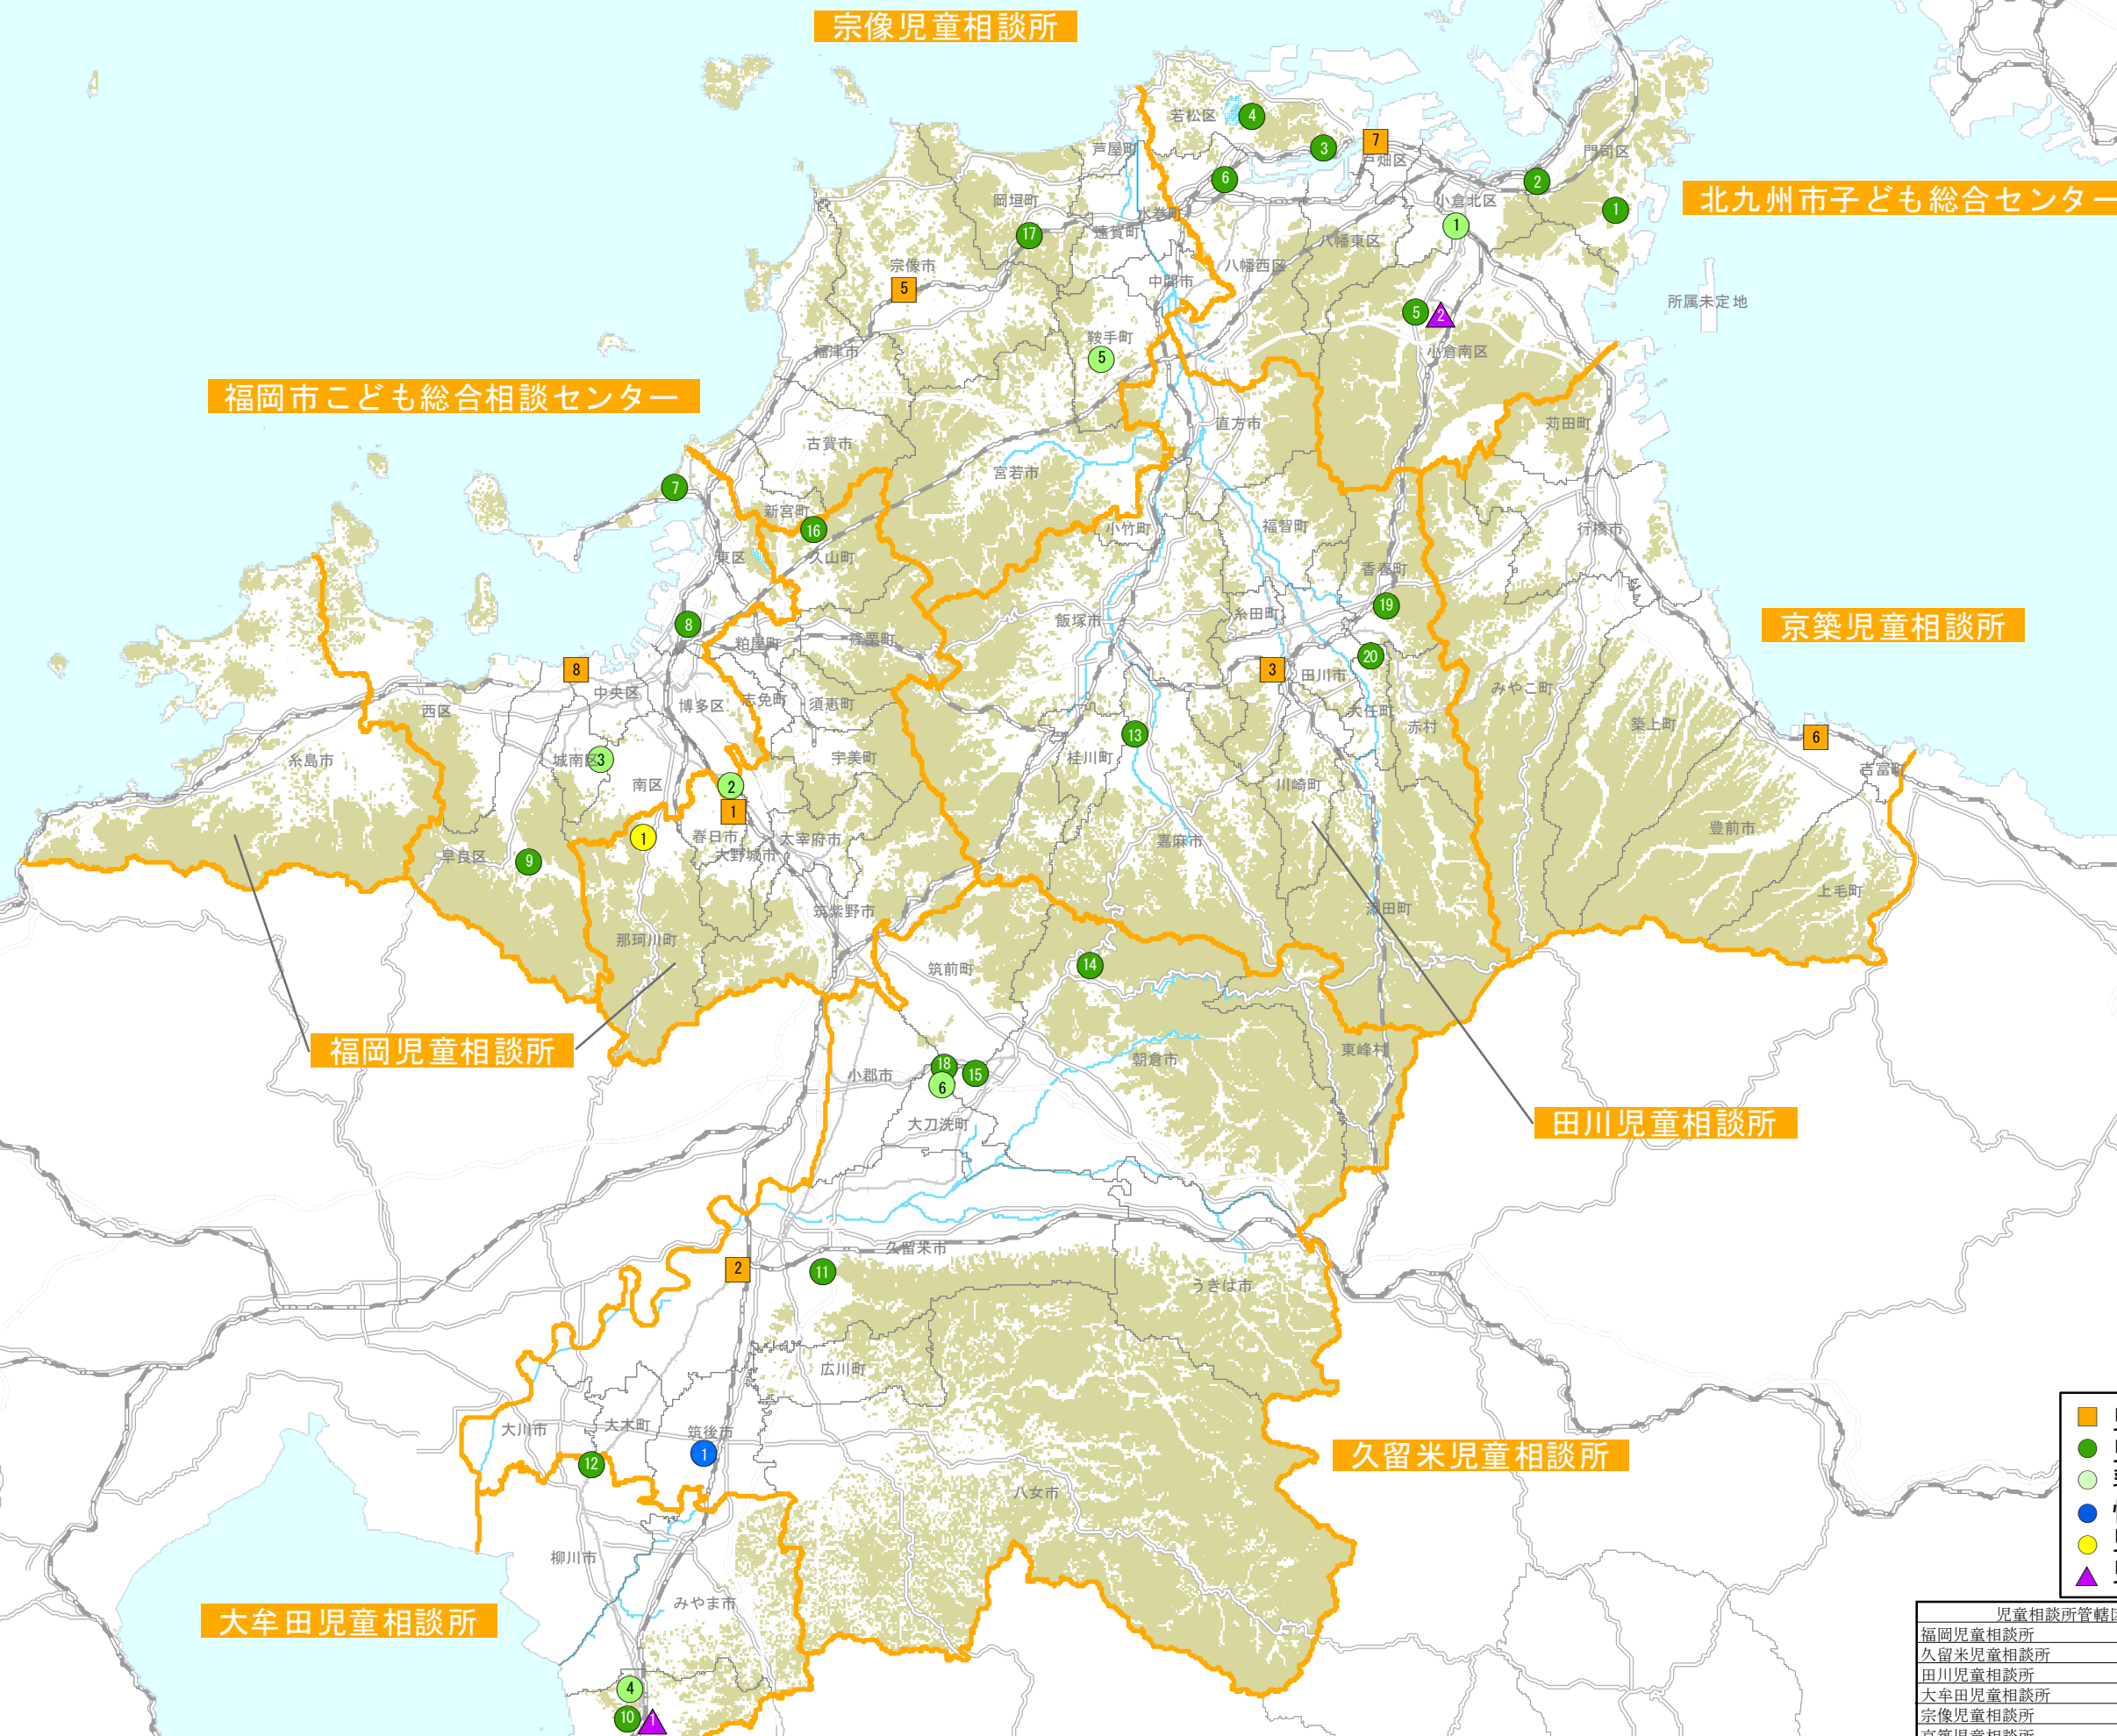

N

1/380,000

- 児童相談所
- 児童養護施設
- 乳児院
- 情緒障害児短期治療施設
- 児童自立支援施設
- ▲ 児童家庭支援センター

児童相談所管轄区域名	0-18歳人口	総人口
福岡児童相談所	142,812	710,624
久留米児童相談所	123,948	685,387
田川児童相談所	63,973	388,780
大牟田児童相談所	37,594	235,745
宗像児童相談所	72,955	421,579
京築児童相談所	32,399	189,264
北九州市子ども総合センター	162,680	976,846
福岡市こども総合相談センター	248,242	1,463,743
計	884,603	5,071,968