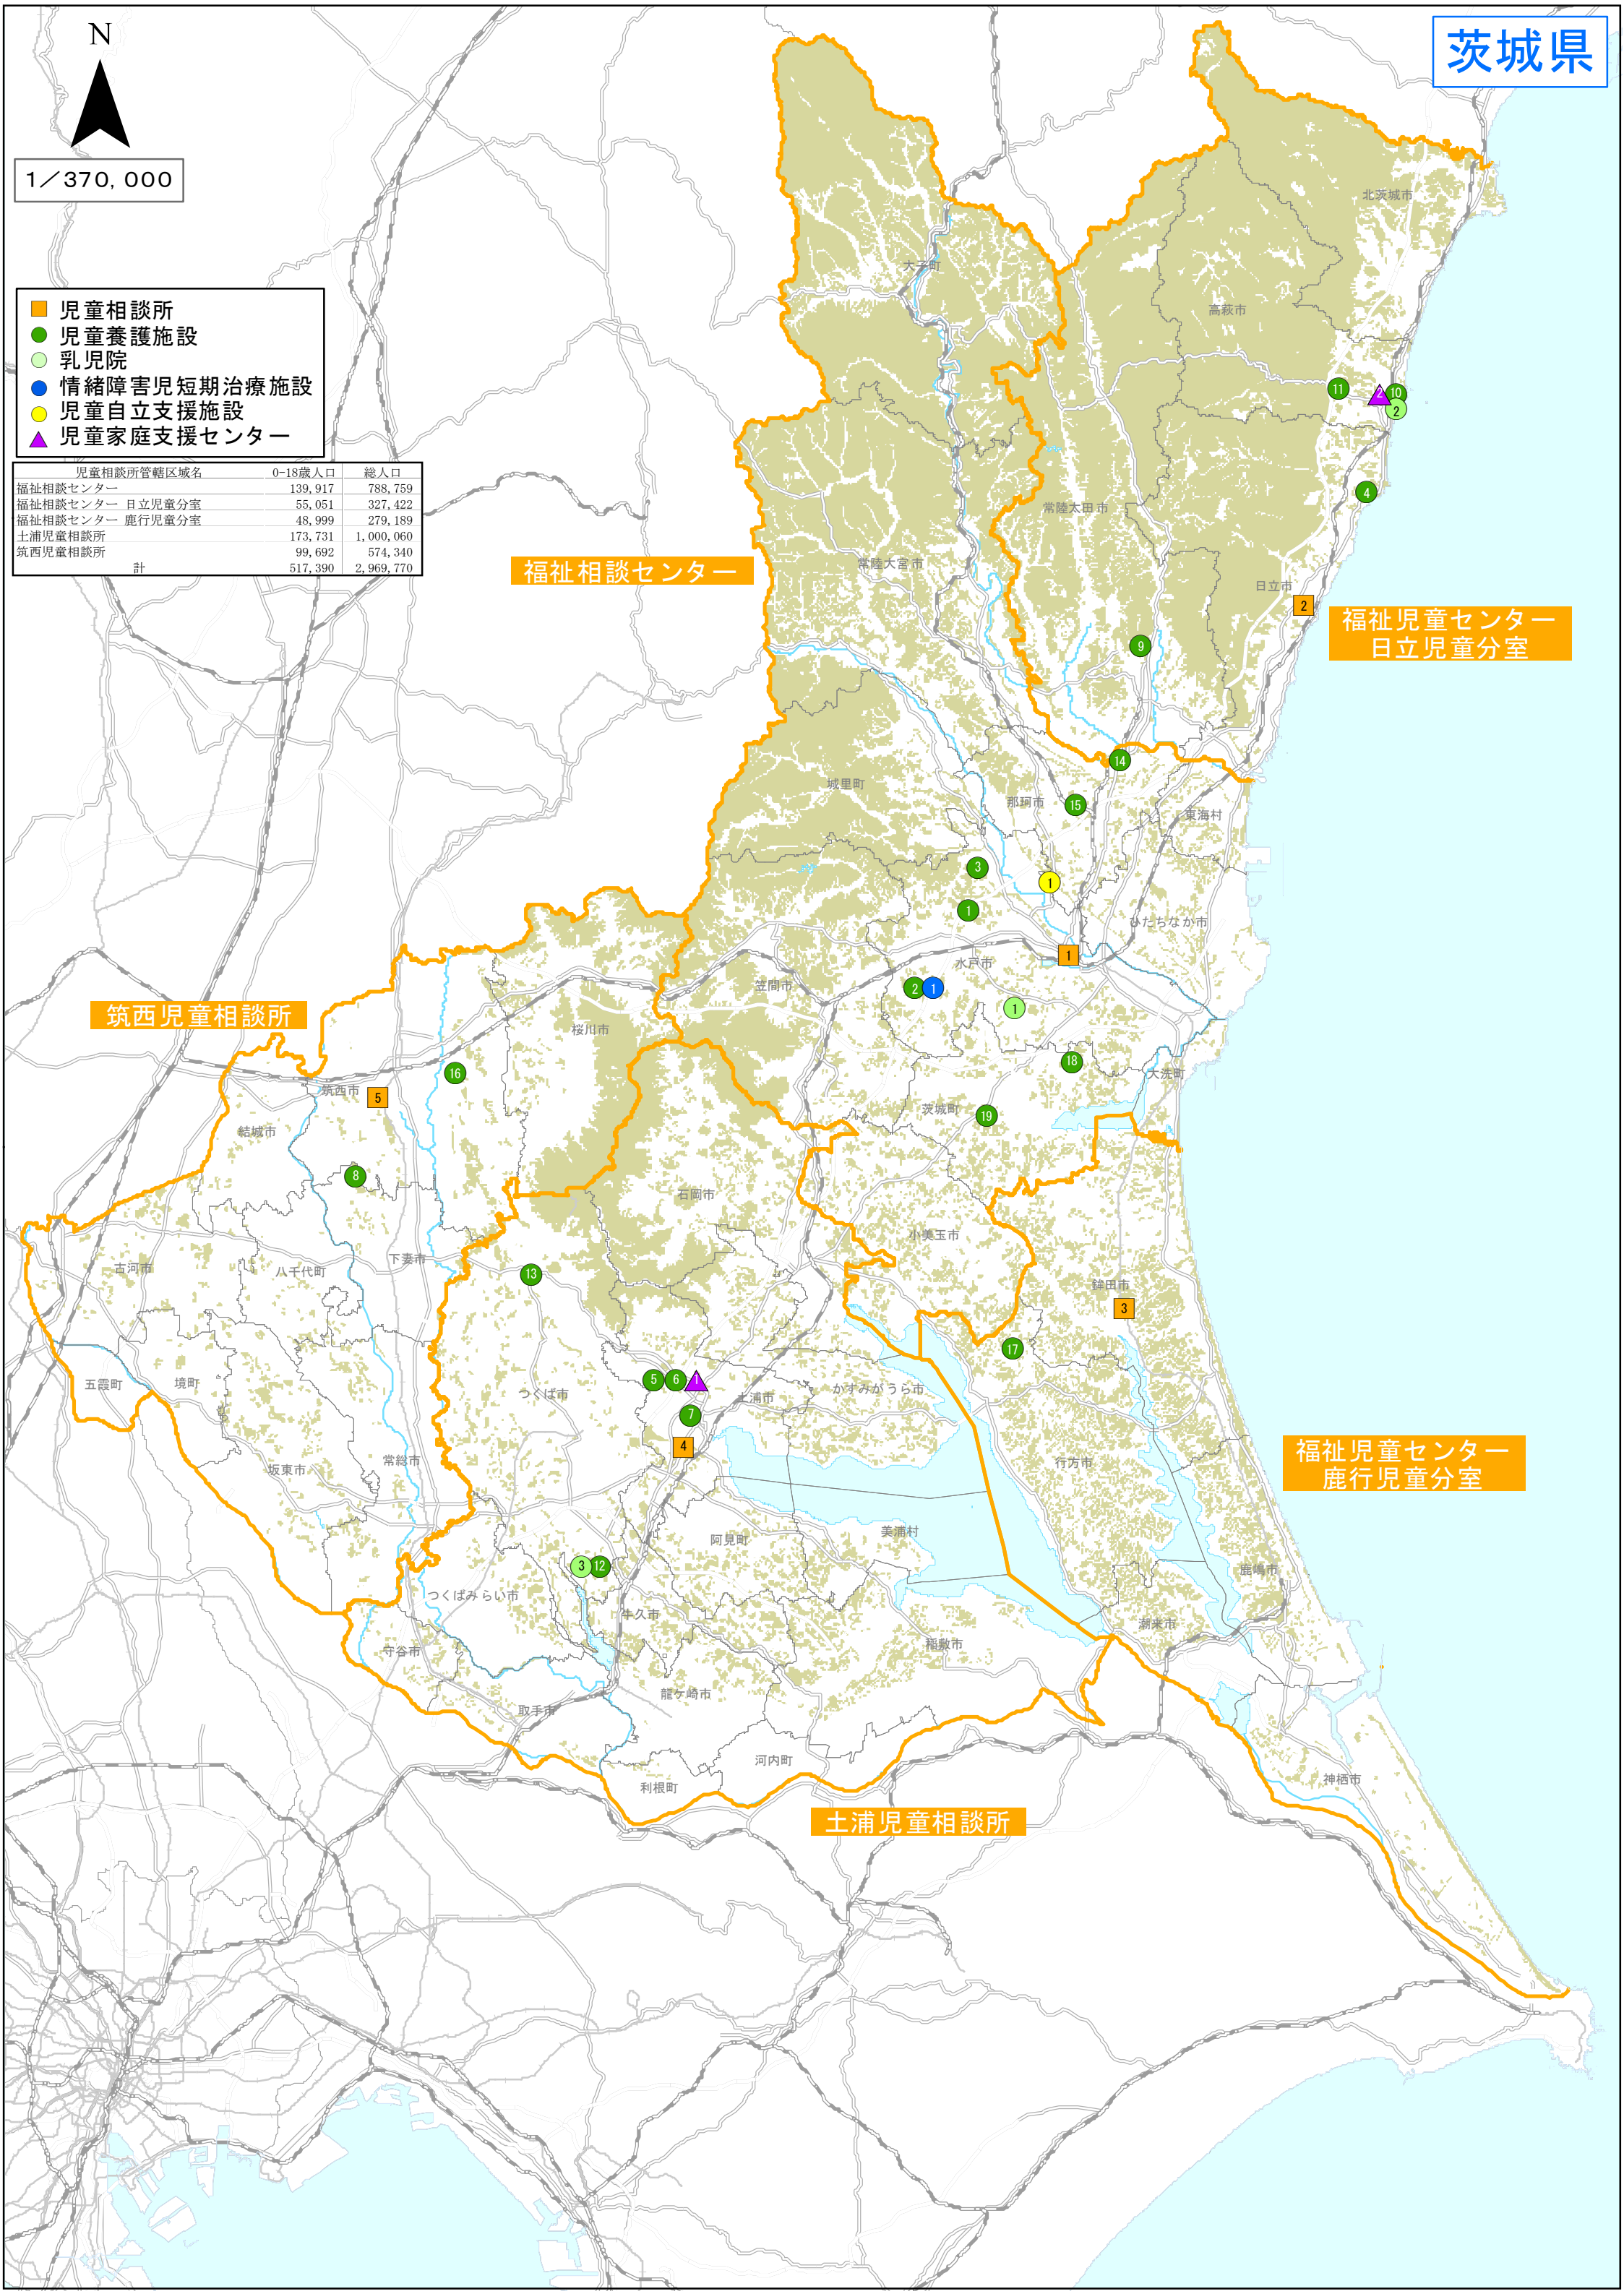

1/370,000

- 児童相談所
- 児童養護施設
- 乳児院
- 情緒障害児短期治療施設
- 児童自立支援施設
- ▲ 児童家庭支援センター

児童相談所管轄区域名	0-18歳人口	総人口
福祉相談センター	139,917	788,759
福祉相談センター 日立児童分室	55,051	327,422
福祉相談センター 鹿行児童分室	48,999	279,189
土浦児童相談所	173,731	1,000,060
筑西児童相談所	99,692	574,340
計	517,390	2,969,770

福祉相談センター

福祉児童センター  
日立児童分室

筑西児童相談所

福祉児童センター  
鹿行児童分室

土浦児童相談所

都道府県	指定都市	種別	#	名称	郵便番号	所在地
茨城県		児童相談所	1	福祉相談センター	310-0011	水戸市三の丸1-5-38
茨城県		児童相談所	2	福祉相談センター日立児童分室	317-0072	日立市弁天町3-4-7
茨城県		児童相談所	3	福祉相談センター鹿行児童分室	311-1517	鉾田市鉾田1367-3
茨城県		児童相談所	4	土浦児童相談所	300-0812	土浦市下高津3-14-5
茨城県		児童相談所	5	筑西児童相談所	308-0847	筑西市玉戸1336-16
茨城県		児童養護施設	1	みどり園	311-4144	水戸市開江町1069-7
茨城県		児童養護施設	2	内原和敬寮	319-0325	水戸市小林町1186-84
茨城県		児童養護施設	3	こどもの里	311-4207	水戸市成沢町904-6
茨城県		児童養護施設	4	日照養徳園	319-1411	日立市川尻町4-20-12
茨城県		児童養護施設	5	道心園東ホーム	300-0061	土浦市並木3-18-5
茨城県		児童養護施設	6	道心園西ホーム	300-0061	土浦市並木3-18-5
茨城県		児童養護施設	7	窓愛園	300-0055	土浦市殿里20
茨城県		児童養護施設	8	自生園	304-0002	下妻市江1882
茨城県		児童養護施設	9	誉田養徳園	313-0003	常陸太田市瑞竜町1425
茨城県		児童養護施設	10	臨海学園	318-0011	高萩市肥前町1-80
茨城県		児童養護施設	11	同仁会子どもホーム	318-0024	高萩市秋山712-1
茨城県		児童養護施設	12	つくば香風寮	300-1245	つくば市高崎802-1
茨城県		児童養護施設	13	筑波愛児園	300-4244	つくば市田中1781
茨城県		児童養護施設	14	チルドレンズ・ホーム	311-0108	那珂市額田北郷771-1
茨城県		児童養護施設	15	若草園	311-0133	那珂市鴻巣字白旗1191
茨城県		児童養護施設	16	茨城育成園	308-0811	筑西市茂田字北原1740
茨城県		児童養護施設	17	るんぴにー	311-3501	行方市芹沢1651-1
茨城県		児童養護施設	18	石崎学園	311-3122	茨城町上石崎4698-2
茨城県		児童養護施設	19	樹学園	311-3157	茨城町小幡2765-4
茨城県		乳児院	1	日赤乳児院	310-0914	水戸市小吹町2673-1
茨城県		乳児院	2	同仁会乳児院	318-0011	高萩市肥前町1-80
茨城県		乳児院	3	さくらの森乳児院	300-1245	つくば市高崎802-1
茨城県		情緒障害児短期治療施設	1	内原深敬寮	319-0325	水戸市小林町1186-84
茨城県		児童自立支援施設	1	茨城学園	311-0111	那珂市後台1484-1
茨城県		児童家庭支援センター	1	子ども家庭支援センター「どうしん」	300-0061	土浦市並木3-18-5
茨城県		児童家庭支援センター	2	同仁会児童家庭支援センター	318-0011	高萩市肥前町1-80