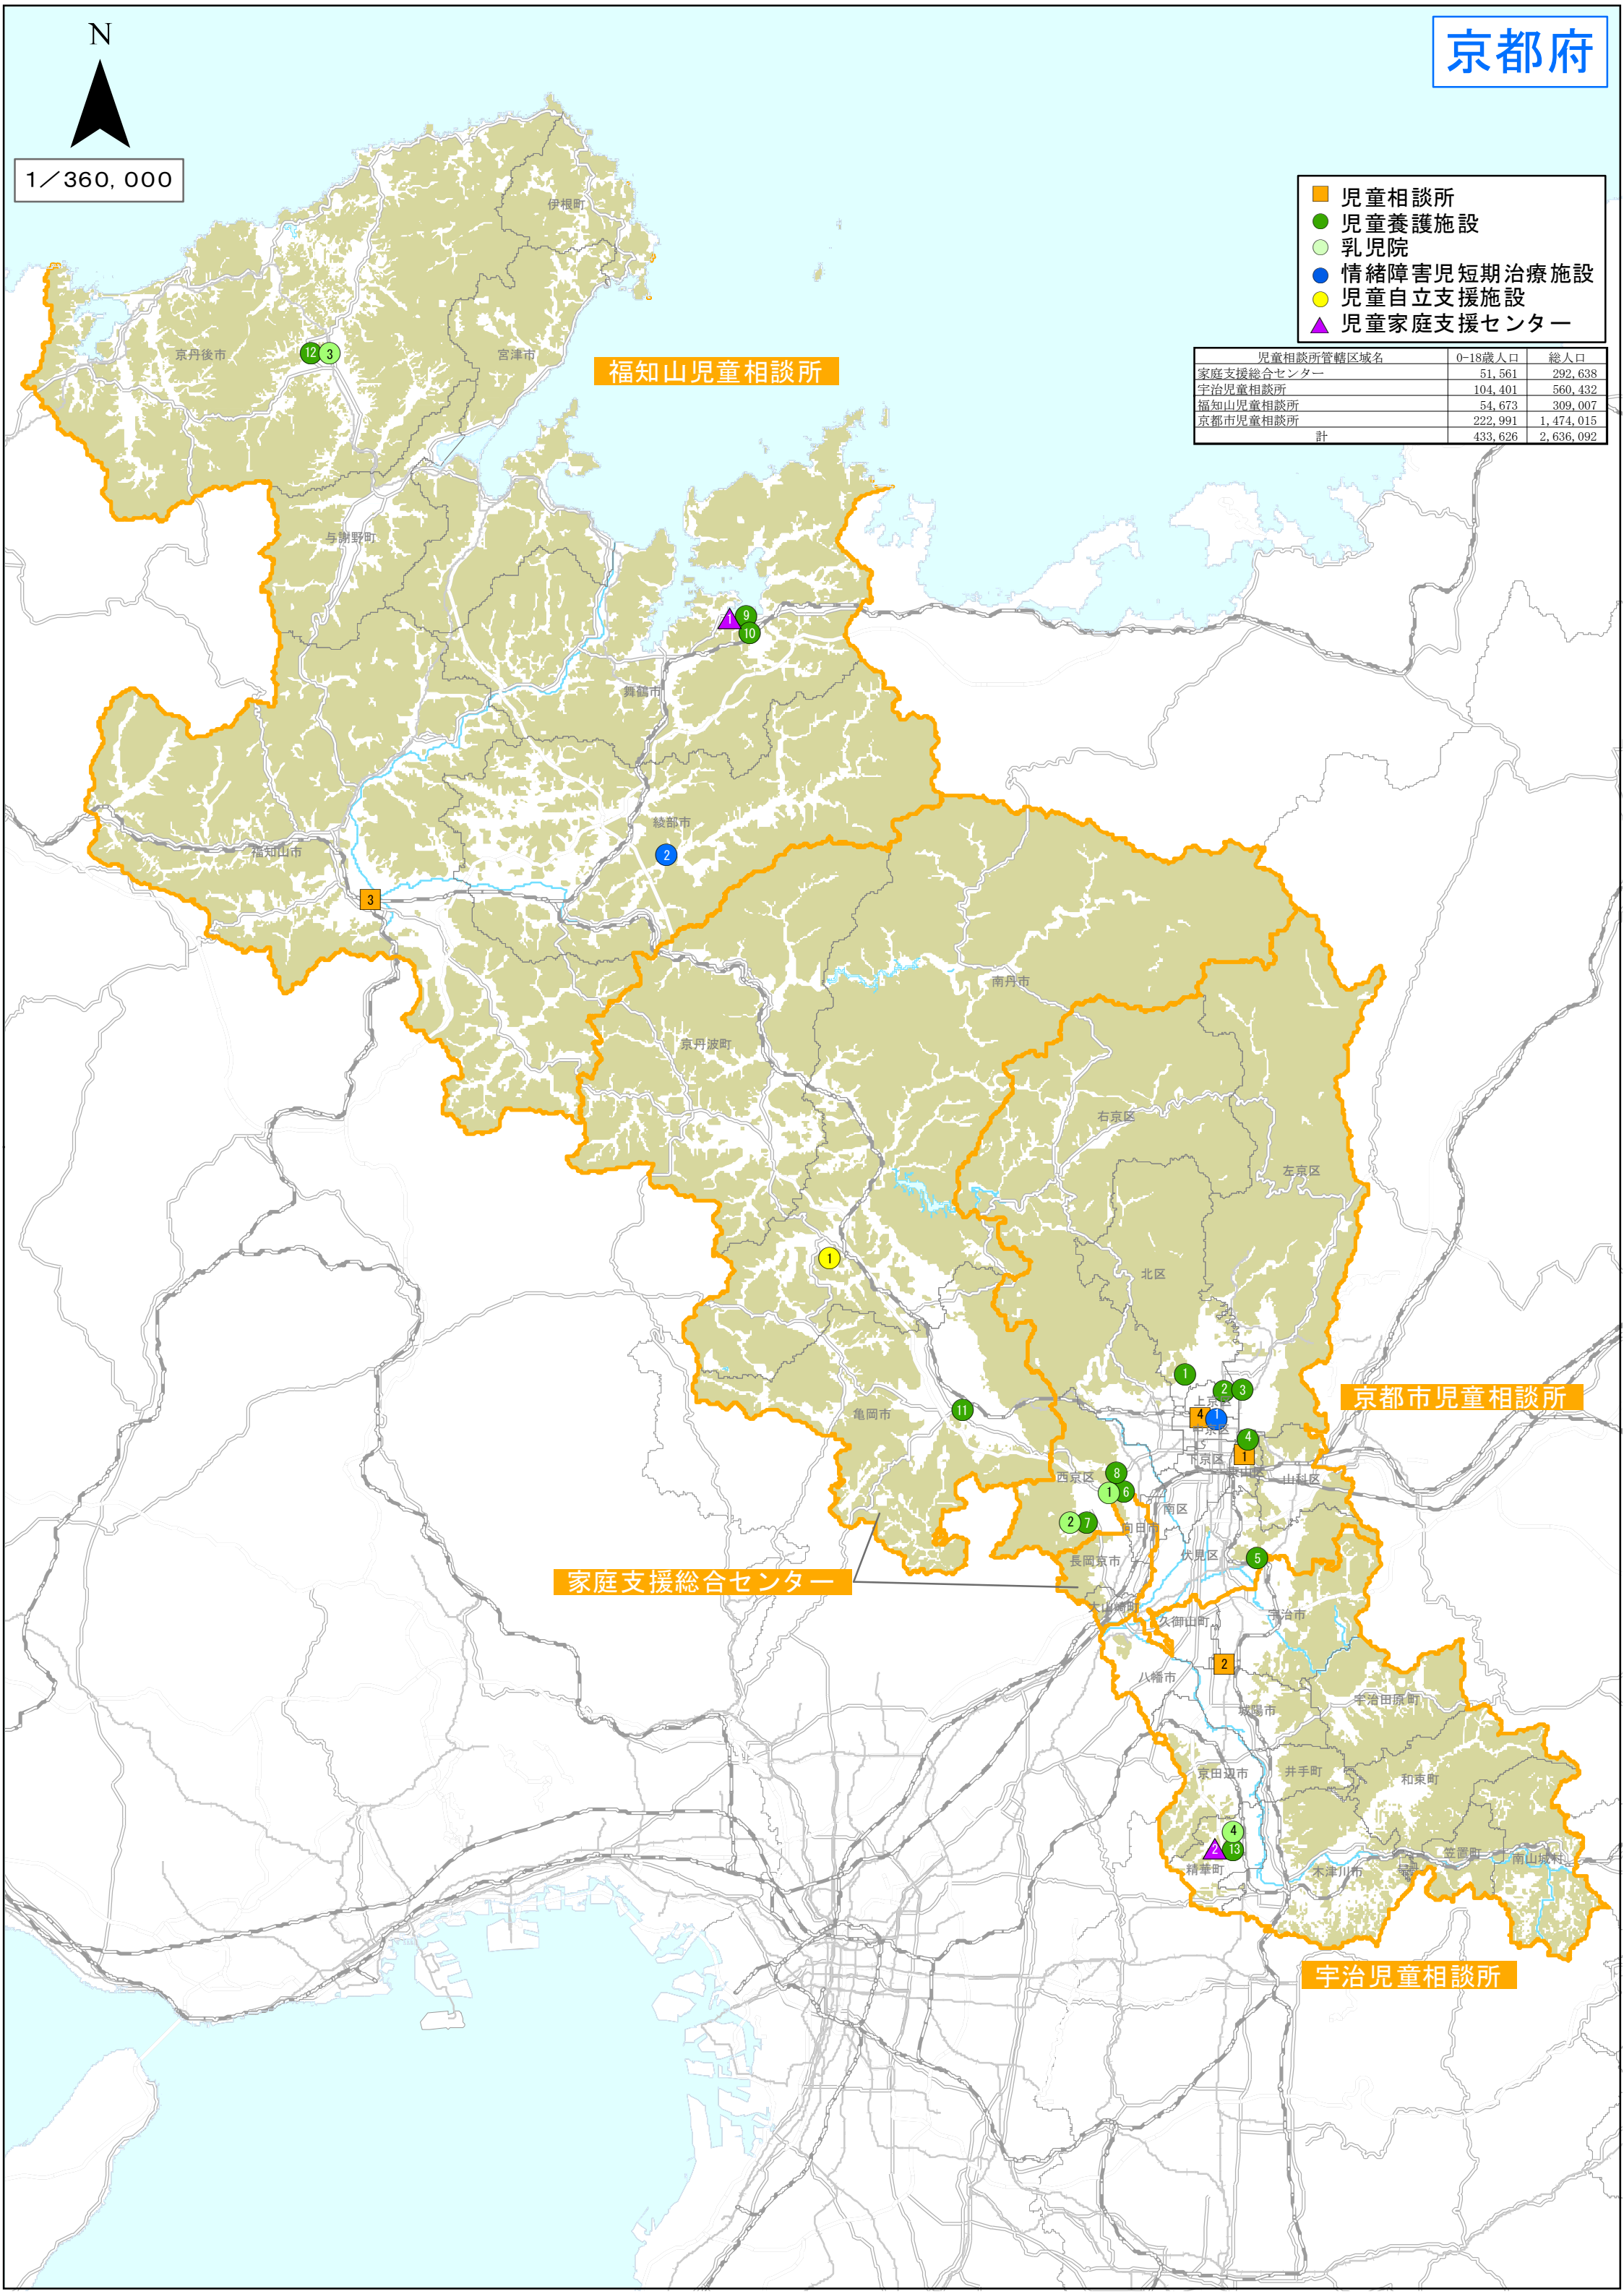

- 児童相談所
- 児童養護施設
- 乳児院
- 情緒障害児短期治療施設
- 児童自立支援施設
- ▲ 児童家庭支援センター

児童相談所管轄区域名	0-18歳人口	総人口
家庭支援総合センター	51,561	292,638
宇治児童相談所	104,401	560,432
福知山児童相談所	54,673	309,007
京都市児童相談所	222,991	1,474,015
計	433,626	2,636,092

福知山児童相談所

京都市児童相談所

家庭支援総合センター

宇治児童相談所

都道府県	指定都市	種別	#	名称	郵便番号	所在地
京都府		児童相談所	1	家庭支援総合センター	605-0862	京都市東山区清水4-185-1
京都府		児童相談所	2	宇治児童相談所	611-0033	宇治市大久保町井ノ尻13-1
京都府		児童相談所	3	福知山児童相談所	620-0000	福知山市字堀小字内田1939-1
京都府	京都市	児童相談所	4	京都市児童相談所	602-8155	京都市上京区竹屋町通千本東入主税町910-25
京都府	京都市	児童養護施設	1	京都聖嬰会	603-8456	京都市北区衣笠西尊上院町22
京都府	京都市	児童養護施設	2	和敬学園	602-0898	京都市上京区相国寺北門前下之町704
京都府	京都市	児童養護施設	3	迦陵園	606-0802	京都市左京区下鴨宮崎町109
京都府	京都市	児童養護施設	4	平安養育院	605-0062	京都市東山区新橋通大和大路東入三丁目林下町400-3
京都府	京都市	児童養護施設	5	府立桃山学園	612-8012	京都市伏見区桃山町遠山50
京都府	京都市	児童養護施設	6	児童養護施設積慶園	615-8145	京都市西京区榎原角田町1
京都府	京都市	児童養護施設	7	平安徳義会養護園	610-1132	京都市西京区大原野灰方町249
京都府	京都市	児童養護施設	8	つばさ園	615-8256	京都市西京区山田平尾町51-28
京都府		児童養護施設	9	舞鶴学園	625-0026	舞鶴市字泉源寺小字立田223
京都府		児童養護施設	10	舞鶴双葉寮	625-0060	舞鶴市桃山町7-5
京都府		児童養護施設	11	青葉学園	621-0031	亀岡市稗田野町太田高星7
京都府		児童養護施設	12	峰山乳児院付設幼児寮	627-0024	京丹後市峰山町字室27-2
京都府		児童養護施設	13	児童養護施設京都大和の家	619-0243	相楽郡精華町大字南稲八妻小字笛竹37
京都府	京都市	乳児院	1	乳児院積慶園	615-8153	京都市西京区榎原前田町1-20
京都府	京都市	乳児院	2	平安徳義会乳児院	610-1132	京都市西京区大原野灰方町249
京都府		乳児院	3	峰山乳児院	627-0024	京丹後市峰山町字室27-2
京都府		乳児院	4	乳児院京都大和の家	619-0243	相楽郡精華町大字南稲八妻小字笛竹37
京都府	京都市	情緒障害児短期治療施設	1	京都市青葉寮	602-8155	京都市上京区竹屋町通千本東入主税町910-25
京都府		情緒障害児短期治療施設	2	るんびに学園	629-1244	綾部市十倉中町米谷16
京都府		児童自立支援施設	1	淇陽学校	622-0042	南丹市園部町栄町3-71
京都府		児童家庭支援センター	1	中丹こども家庭センター	625-0026	舞鶴市字泉源寺小字立田223
京都府		児童家庭支援センター	2	山城こども家庭センターだいわ	619-0243	相楽郡精華町大字南稲八妻小字笛竹37