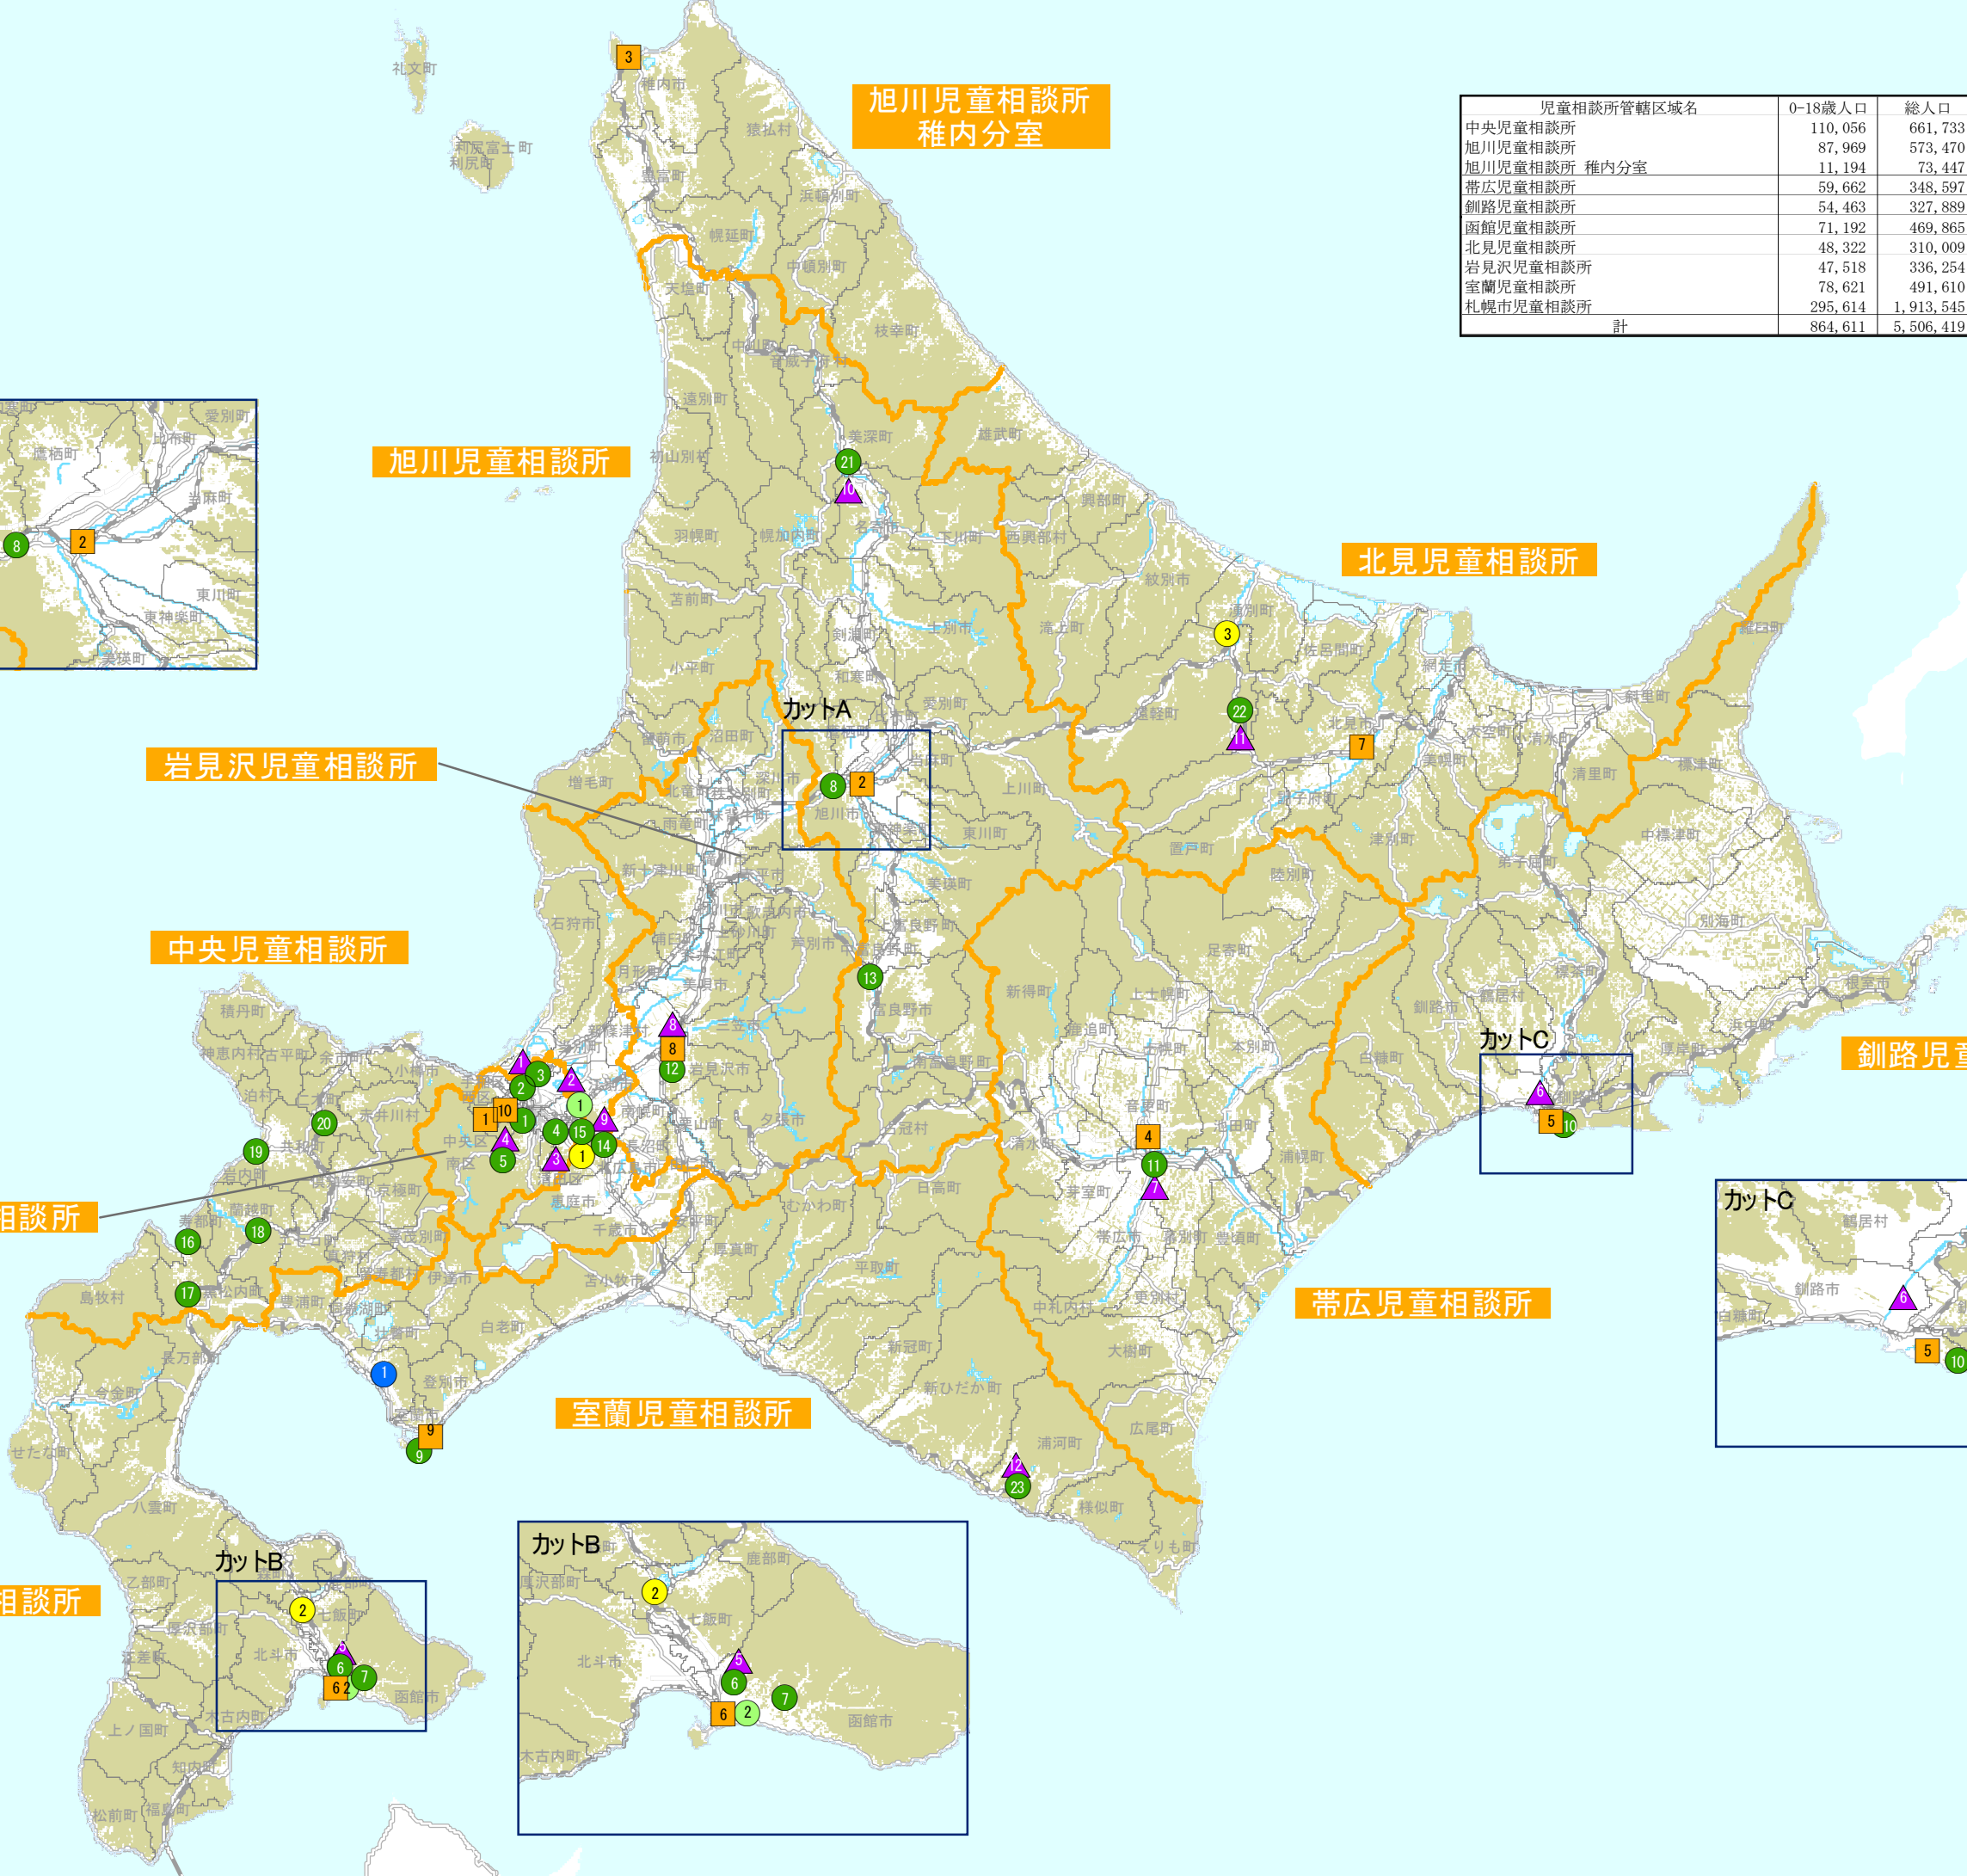

N

1/1,600,000

児童相談所管轄区域名	0-18歳人口	総人口
中央児童相談所	110,056	661,733
旭川児童相談所	87,969	573,470
旭川児童相談所 稚内分室	11,194	73,447
帯広児童相談所	59,662	348,597
釧路児童相談所	54,463	327,889
函館児童相談所	71,192	469,865
北見児童相談所	48,322	310,009
岩見沢児童相談所	47,518	336,254
室蘭児童相談所	78,621	491,610
札幌市児童相談所	295,614	1,913,545
計	864,611	5,506,419

- 児童相談所
- 児童養護施設
- 乳児院
- 情緒障害児短期治療施設
- 児童自立支援施設
- ▲ 児童家庭支援センター

旭川児童相談所

北見児童相談所

岩見沢児童相談所

中央児童相談所

釧路児童相談所

札幌市児童相談所

帯広児童相談所

室蘭児童相談所

函館児童相談所