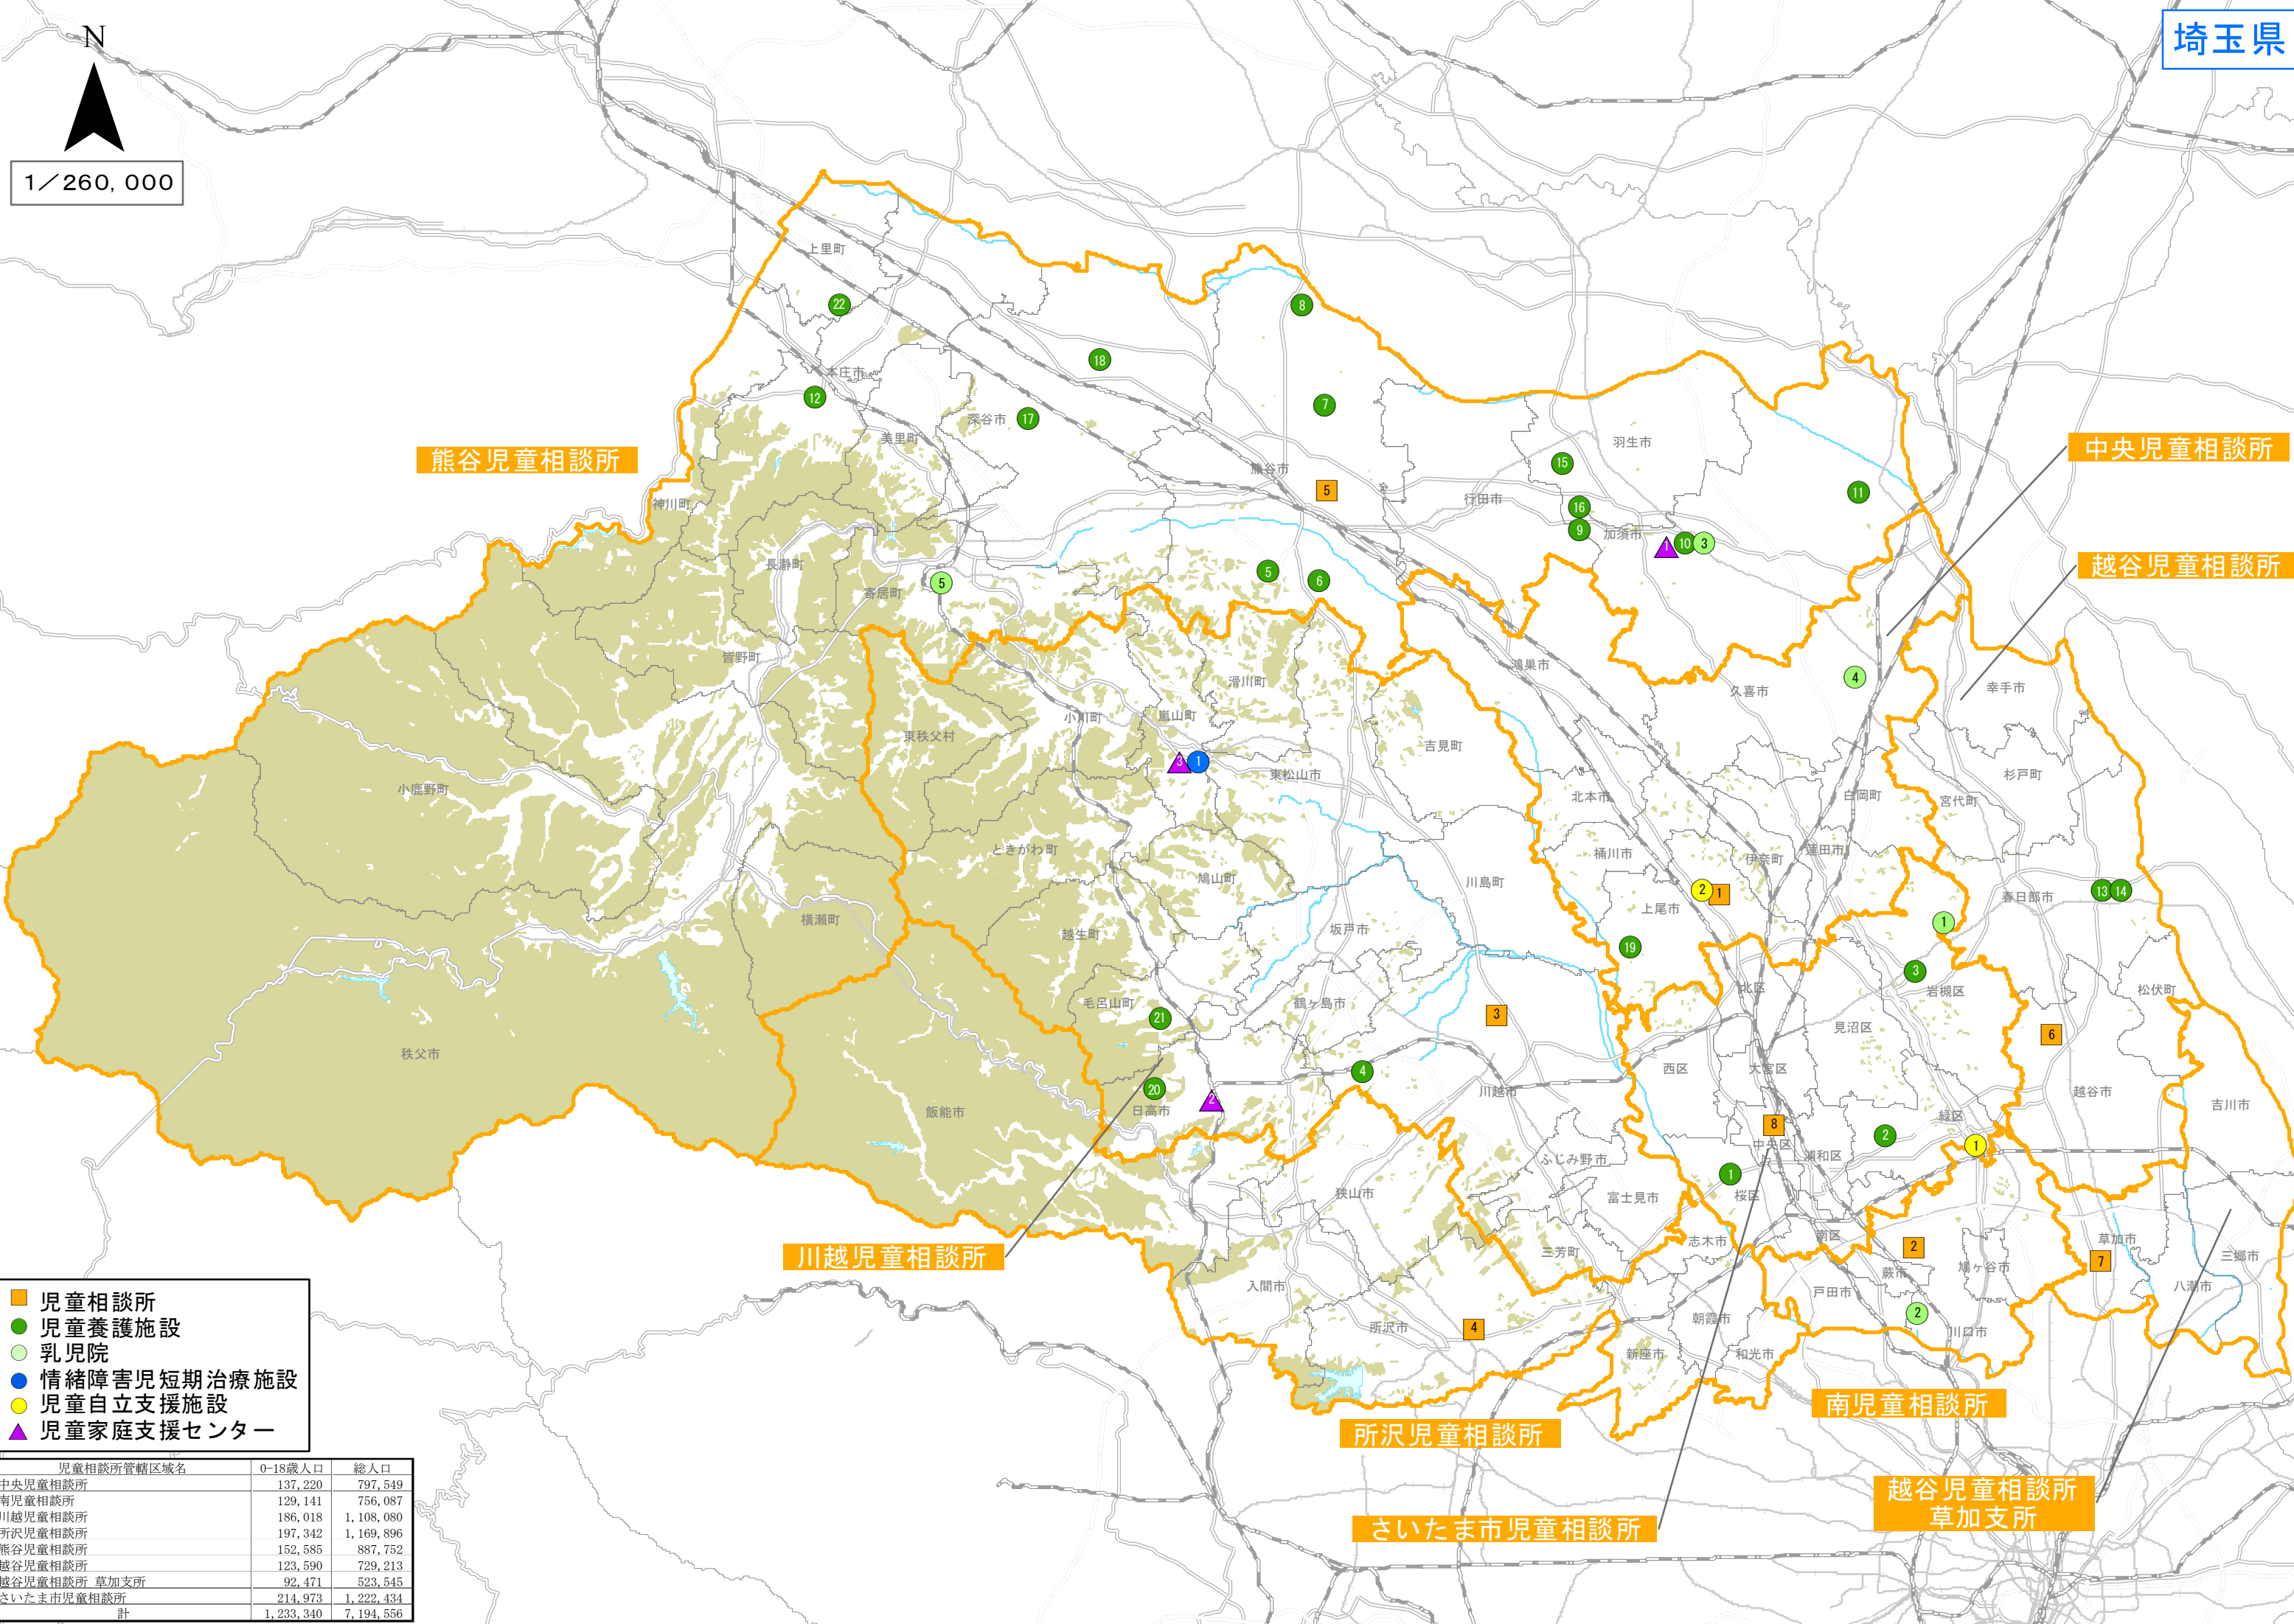

1/260,000

- 児童相談所
- 児童養護施設
- 乳児院
- 情緒障害児短期治療施設
- 児童自立支援施設
- ▲ 児童家庭支援センター

児童相談所管轄区域名	0-18歳人口	総人口
中央児童相談所	137,220	797,549
南児童相談所	129,141	756,087
川越児童相談所	186,018	1,108,080
所沢児童相談所	197,342	1,169,896
熊谷児童相談所	152,585	887,752
越谷児童相談所	123,590	729,213
越谷児童相談所 草加支所	92,471	523,545
さいたま市児童相談所	214,973	1,222,434
計	1,233,340	7,194,556