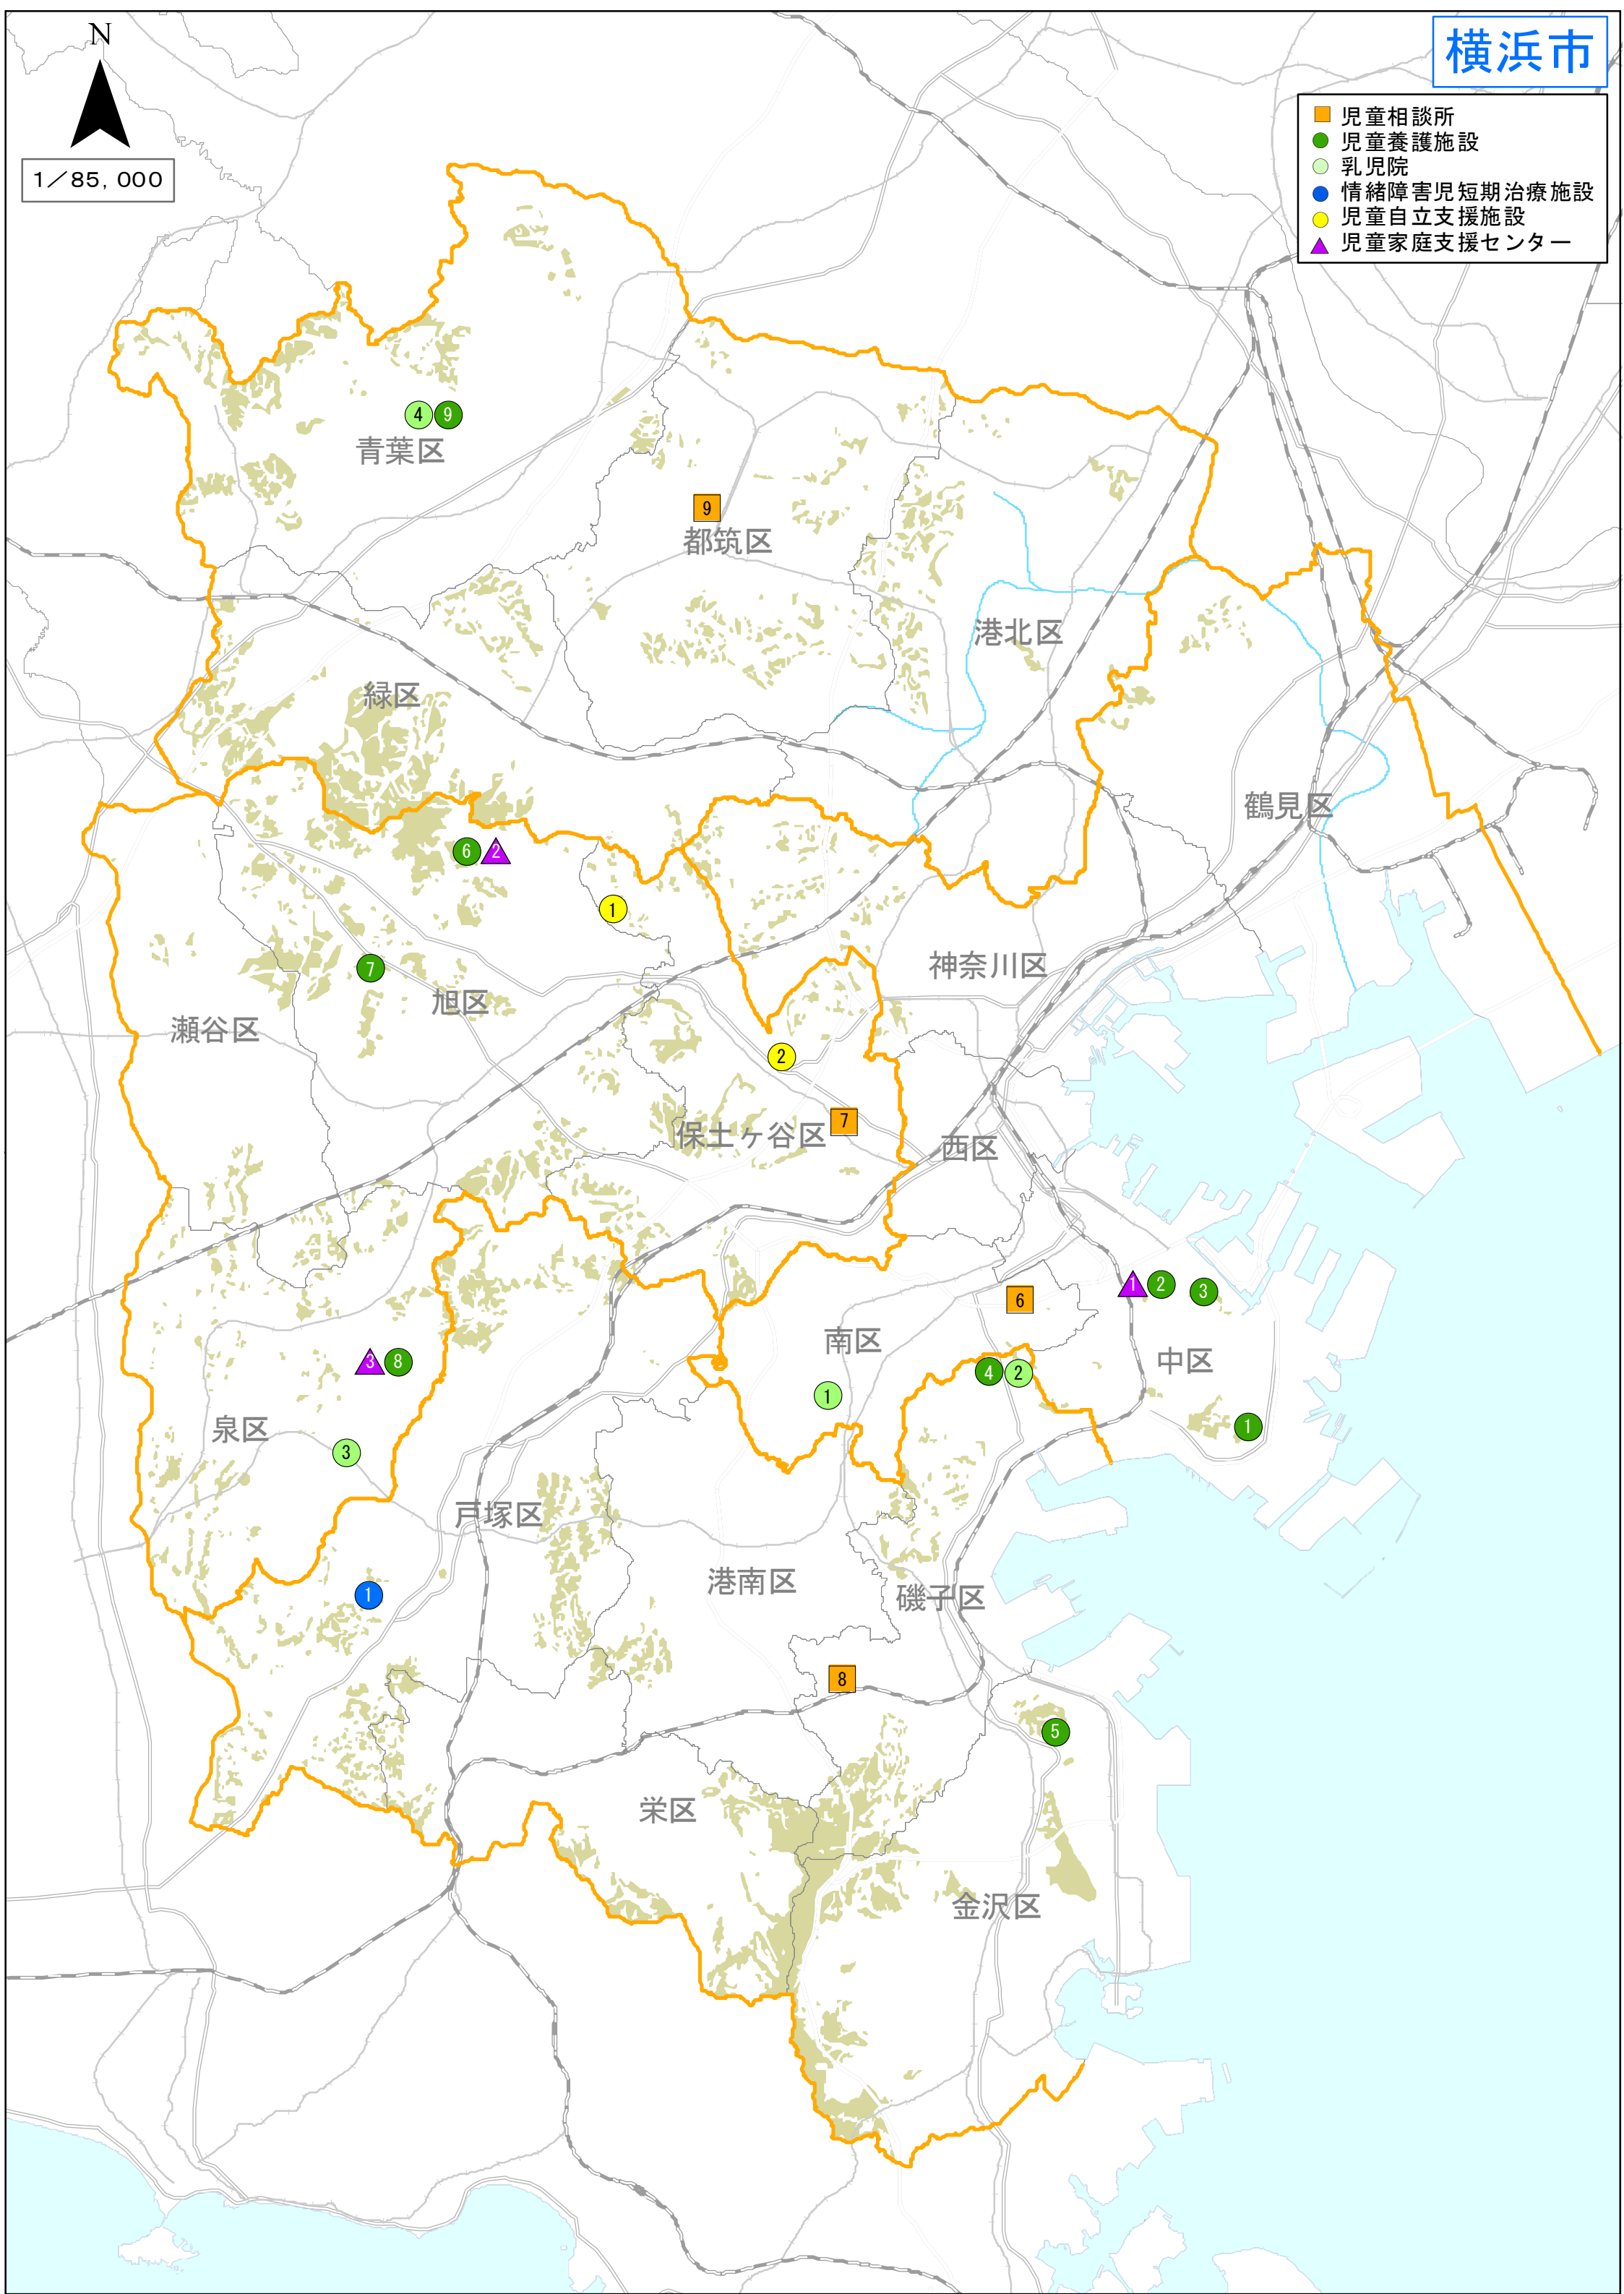

# 横浜市

- 児童相談所
- 児童養護施設
- 乳児院
- 情緒障害児短期治療施設
- 児童自立支援施設
- ▲ 児童家庭支援センター

青葉区

都筑区

港北区

鶴見区

緑区

神奈川区

瀬谷区

旭区

保土ヶ谷区

西区

泉区

南区

中区

戸塚区

港南区

磯子区

栄区

金沢区

都道府県	指定都市	種別	#	名称	郵便番号	所在地
神奈川県	横浜市	児童相談所	6	横浜市中央児童相談所	232-0024	横浜市南区浦舟町3-44-2
神奈川県	横浜市	児童相談所	7	横浜市西部児童相談所	240-0001	横浜市保土ヶ谷区川辺町5-10
神奈川県	横浜市	児童相談所	8	横浜市南部児童相談所	235-0045	横浜市磯子区洋光台3-18-29
神奈川県	横浜市	児童相談所	9	横浜市北部児童相談所	224-0032	横浜市都筑区茅ヶ崎中央32-1
神奈川県	横浜市	児童養護施設	1	高風子供園	231-0822	横浜市中区本牧元町72-1
神奈川県	横浜市	児童養護施設	2	聖母愛児園	231-0862	横浜市中区山手町68
神奈川県	横浜市	児童養護施設	3	日本水上学園	231-0862	横浜市中区山手町140
神奈川県	横浜市	児童養護施設	4	誠心学園	235-0011	横浜市磯子区丸山1-17-17
神奈川県	横浜市	児童養護施設	5	横浜市三春学園	236-0051	横浜市金沢区富岡東3-21-19
神奈川県	横浜市	児童養護施設	6	旭児童ホーム	241-0001	横浜市旭区上白根町914-7
神奈川県	横浜市	児童養護施設	7	ポート金が谷	241-0812	横浜市旭区金が谷550
神奈川県	横浜市	児童養護施設	8	杜の郷	245-0003	横浜市泉区岡津町1343-2
神奈川県	横浜市	児童養護施設	9	中里学園	227-0047	横浜市青葉区みたけ台26-18
神奈川県	横浜市	乳児院	1	久良岐乳児院	232-0063	横浜市南区中里3-23-1
神奈川県	横浜市	乳児院	2	デュナミス	235-0011	横浜市磯子区丸山1-17-17
神奈川県	横浜市	乳児院	3	白百合ベビーホーム	245-0013	横浜市泉区中田東1-41-3
神奈川県	横浜市	乳児院	4	中里学園	227-0047	横浜市青葉区みたけ台26-18
神奈川県	横浜市	情緒障害児短期治療施設	1	横浜いずみ学園	245-0062	横浜市戸塚区汲沢町991
神奈川県	横浜市	児童自立支援施設	1	横浜市向陽学園	240-0053	横浜市保土ヶ谷区新井町580
神奈川県	横浜市	児童自立支援施設	2	横浜家庭学園	240-0066	横浜市保土ヶ谷区釜台町18-1
神奈川県	横浜市	児童家庭支援センター	1	児童家庭支援センターみなと	231-0862	横浜市中区山手町68
神奈川県	横浜市	児童家庭支援センター	2	児童家庭支援センターおおいけ	241-0001	横浜市旭区上白根町914-7
神奈川県	横浜市	児童家庭支援センター	3	杜の郷子ども家庭支援センター	245-0003	横浜市泉区岡津町1343-2