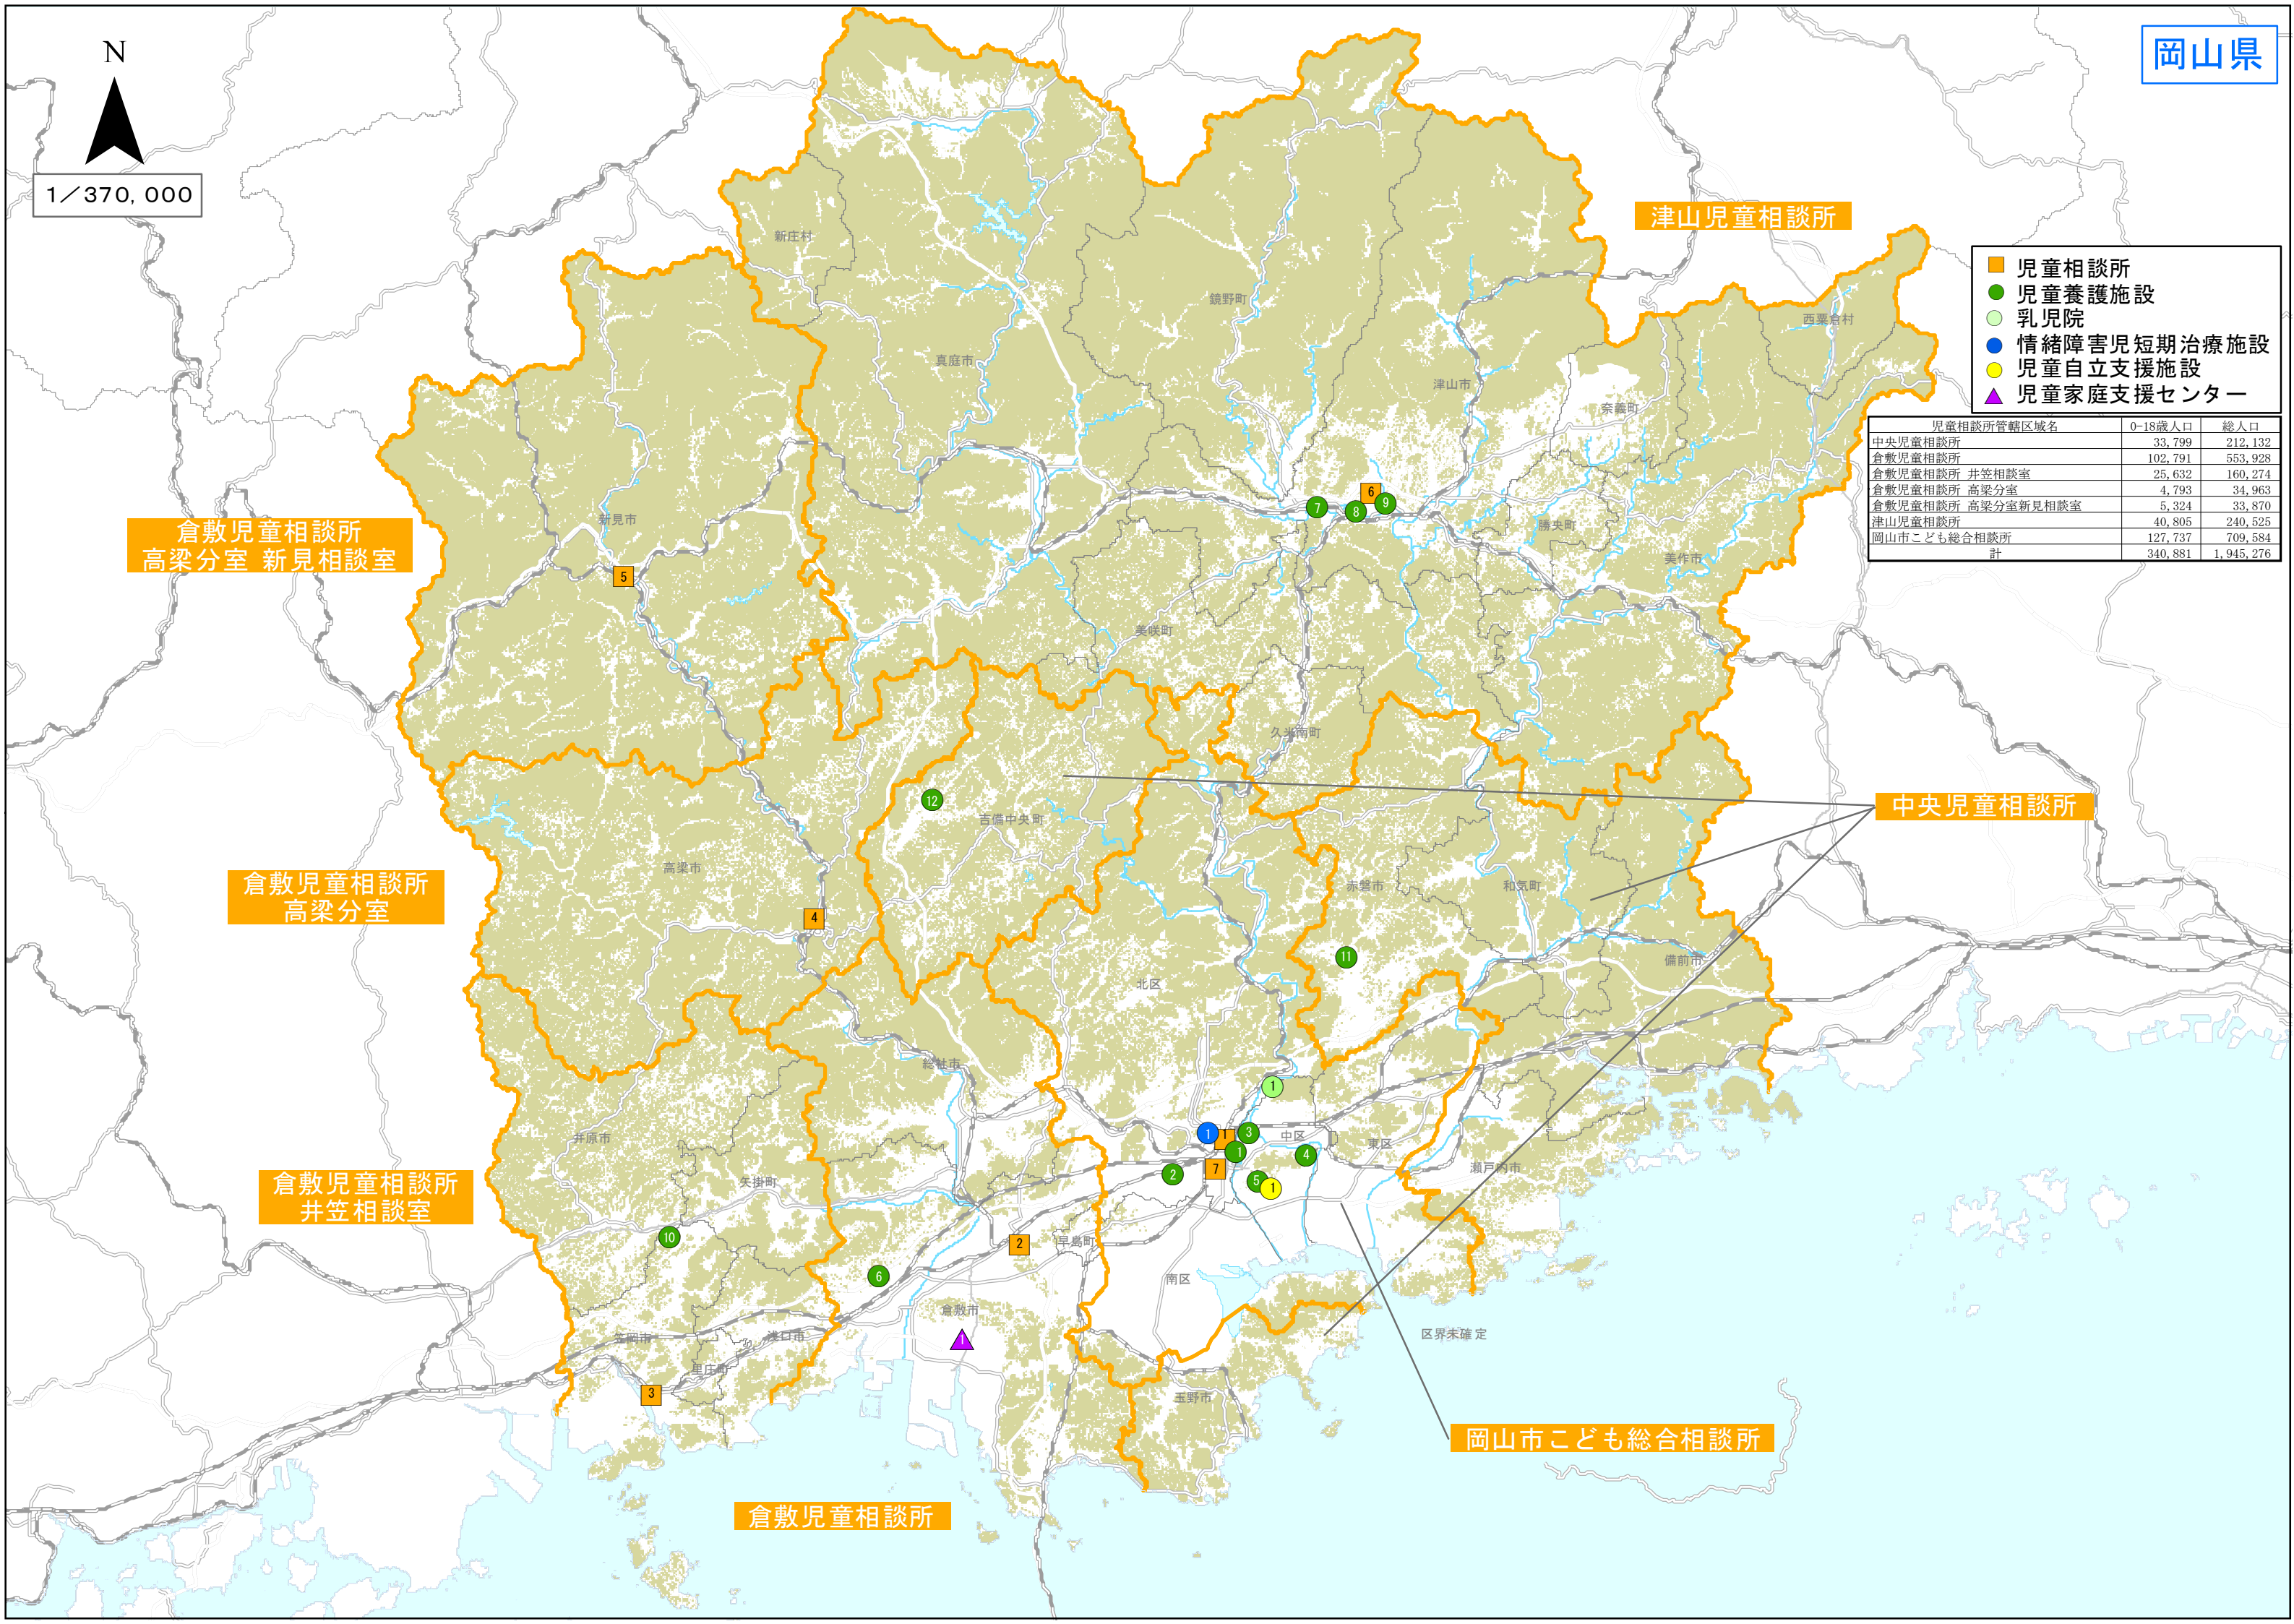

- 児童相談所
- 児童養護施設
- 乳児院
- 情緒障害児短期治療施設
- 児童自立支援施設
- ▲ 児童家庭支援センター

児童相談所管轄区域名	0-18歳人口	総人口
中央児童相談所	33,799	212,132
倉敷児童相談所	102,791	553,928
倉敷児童相談所 井笠相談室	25,632	160,274
倉敷児童相談所 高梁分室	4,793	34,963
倉敷児童相談所 高梁分室新見相談室	5,324	33,870
津山児童相談所	40,805	240,525
岡山市こども総合相談所	127,737	709,584
計	340,881	1,945,276

倉敷児童相談所
高梁分室 新見相談室

津山児童相談所

中央児童相談所

倉敷児童相談所
高梁分室

倉敷児童相談所
井笠相談室

岡山市こども総合相談所

倉敷児童相談所

区界未確定