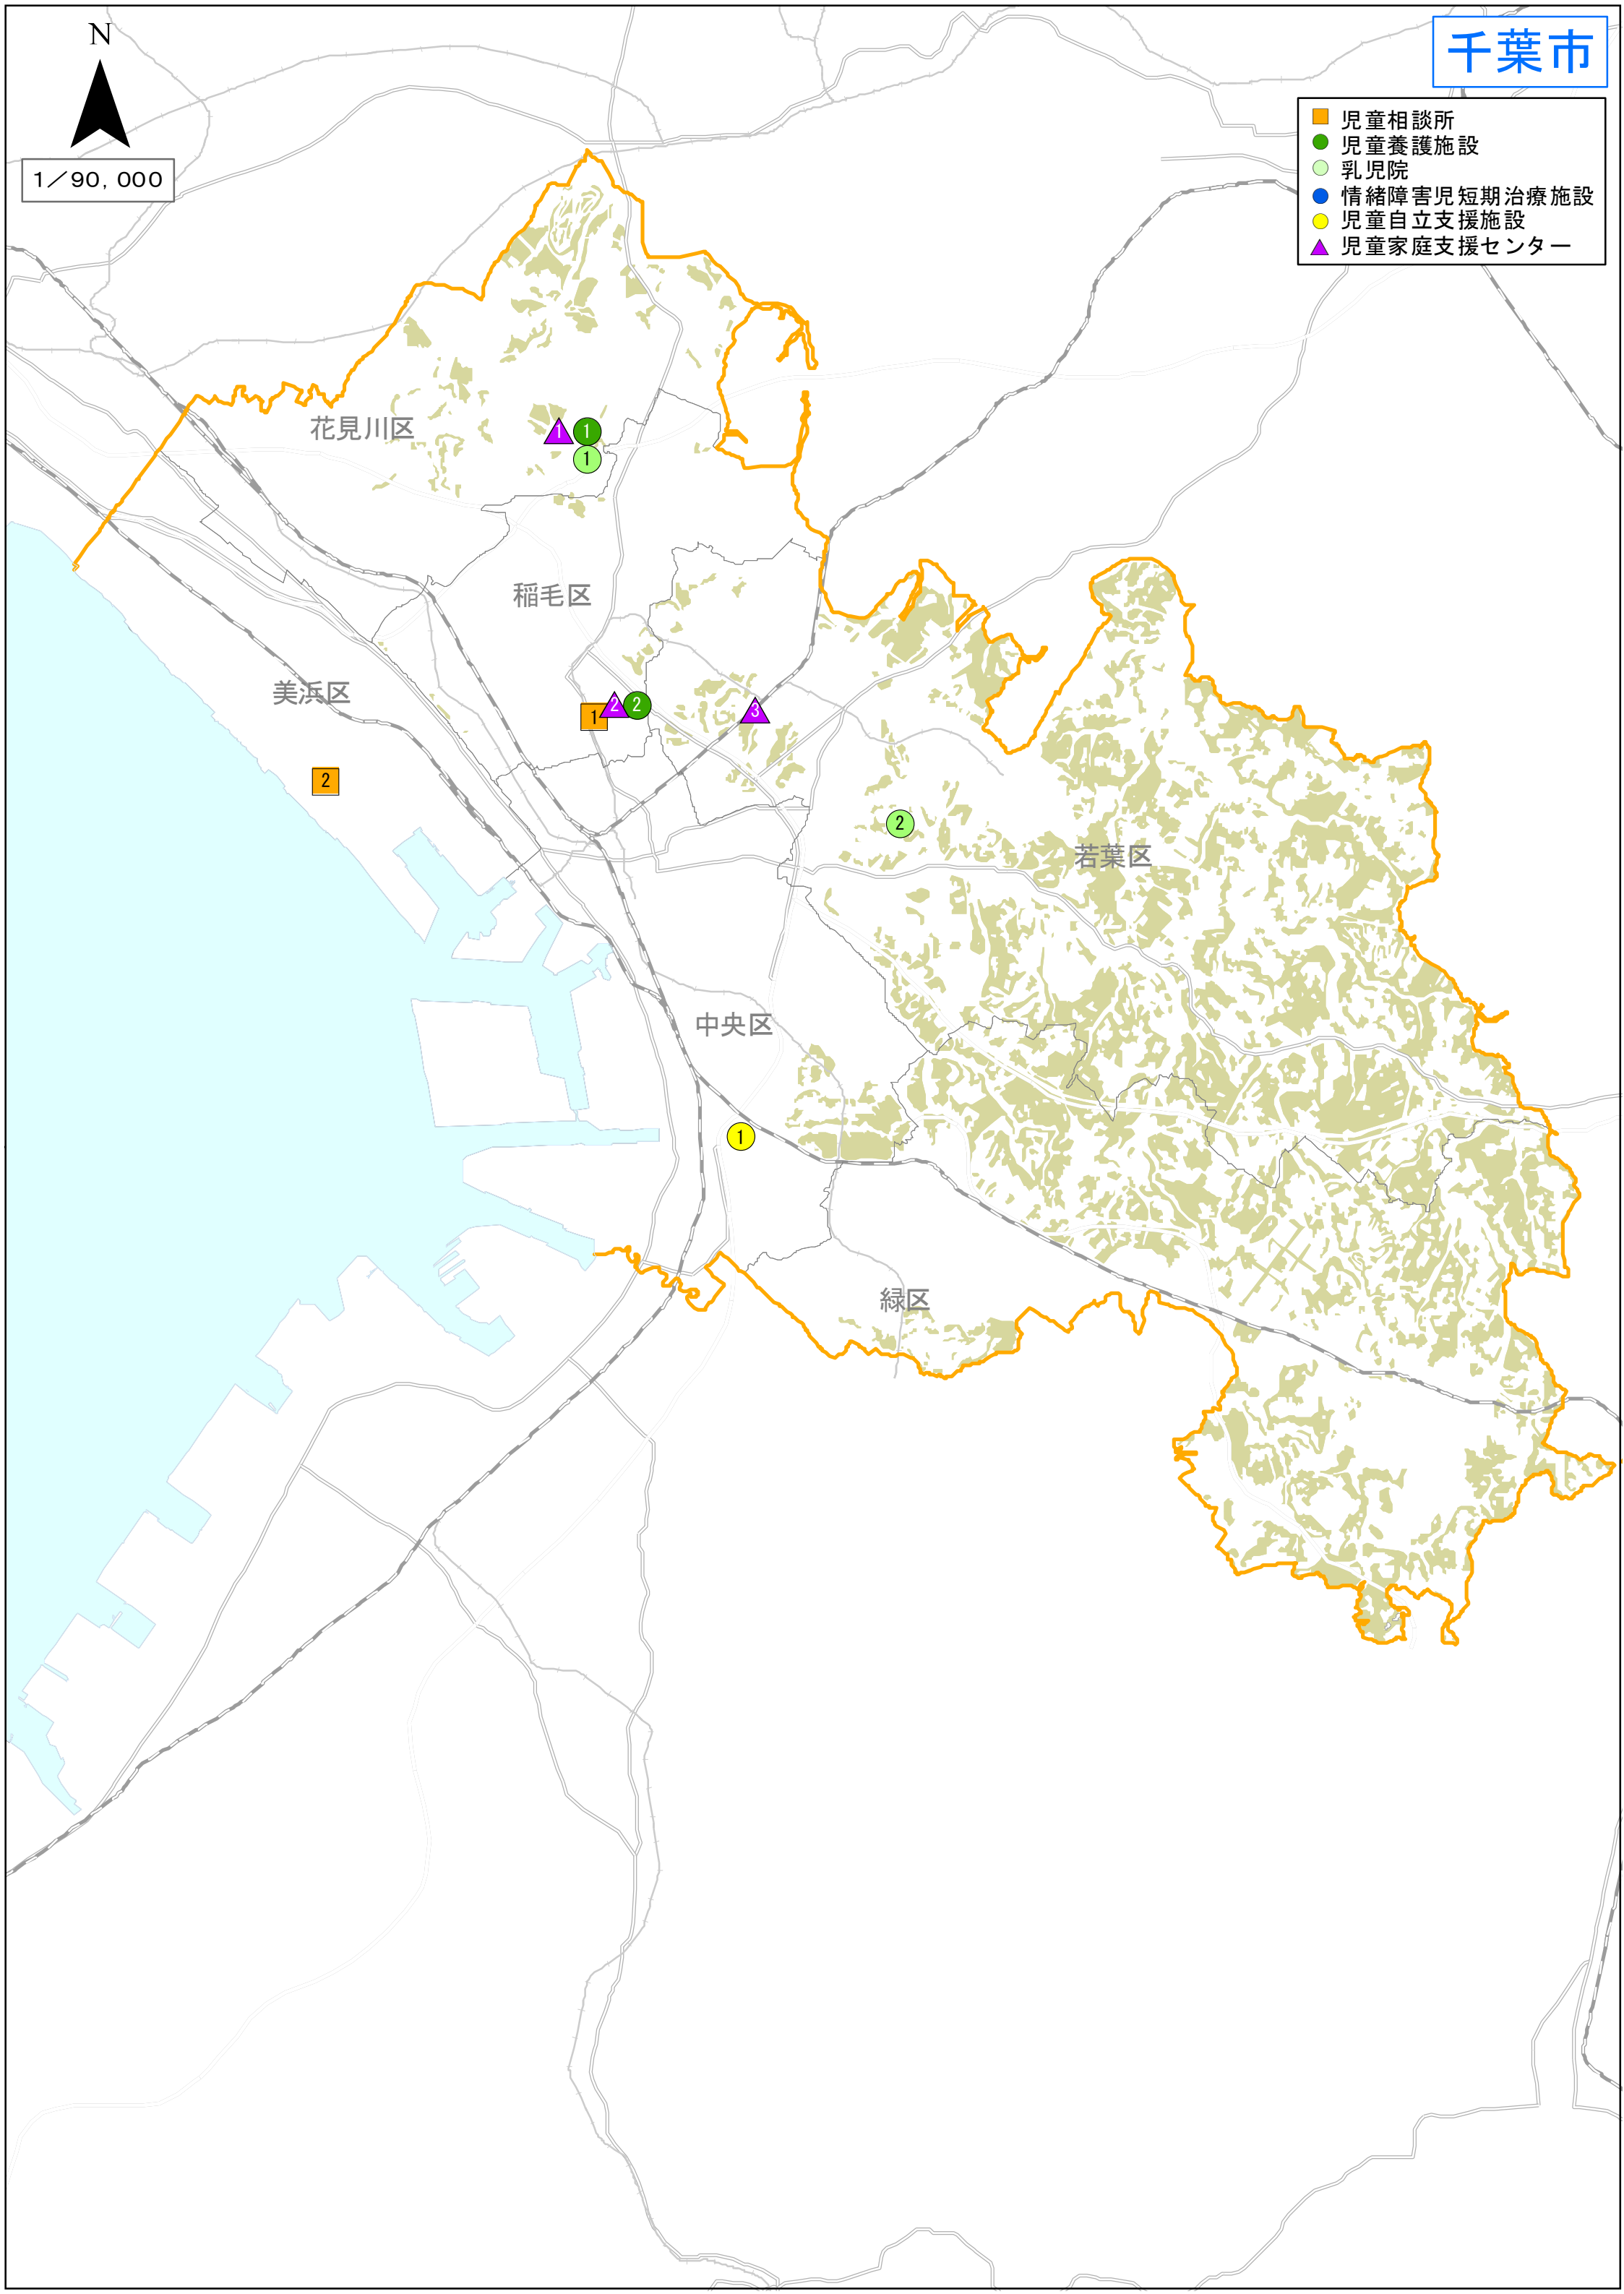

- 児童相談所
- 児童養護施設
- 乳児院
- 情緒障害児短期治療施設
- 児童自立支援施設
- ▲ 児童家庭支援センター

都道府県	指定都市	種別	#	名称	郵便番号	所在地
千葉県		児童相談所	1	中央児童相談所	263-0016	千葉市稲毛区天台1-10-3
千葉県	千葉市	児童相談所	2	千葉市児童相談所	261-0003	千葉市美浜区高浜3-2-3
千葉県	千葉市	児童養護施設	1	ほうゆう・キッズホーム	262-0013	千葉市花見川区犢橋町675
千葉県	千葉市	児童養護施設	2	房総双葉学園	263-0016	千葉市稲毛区天台3-4-1
千葉県	千葉市	乳児院	1	エンジェルホーム	262-0013	千葉市花見川区犢橋町675
千葉県	千葉市	乳児院	2	千葉県乳児院	264-0017	千葉市若葉区加曾利町1536
千葉県		児童自立支援施設	1	生実学校	260-0813	千葉市中央区生実町1001
千葉県	千葉市	児童家庭支援センター	1	子ども未来サポートセンターほうゆう	262-0013	千葉市花見川区犢橋町675
千葉県	千葉市	児童家庭支援センター	2	児童家庭支援センターふたば	263-0016	千葉市稲毛区天台3-4-1
千葉県	千葉市	児童家庭支援センター	3	児童家庭支援センター・旭ヶ丘	264-0025	千葉市若葉区都賀1-1-1