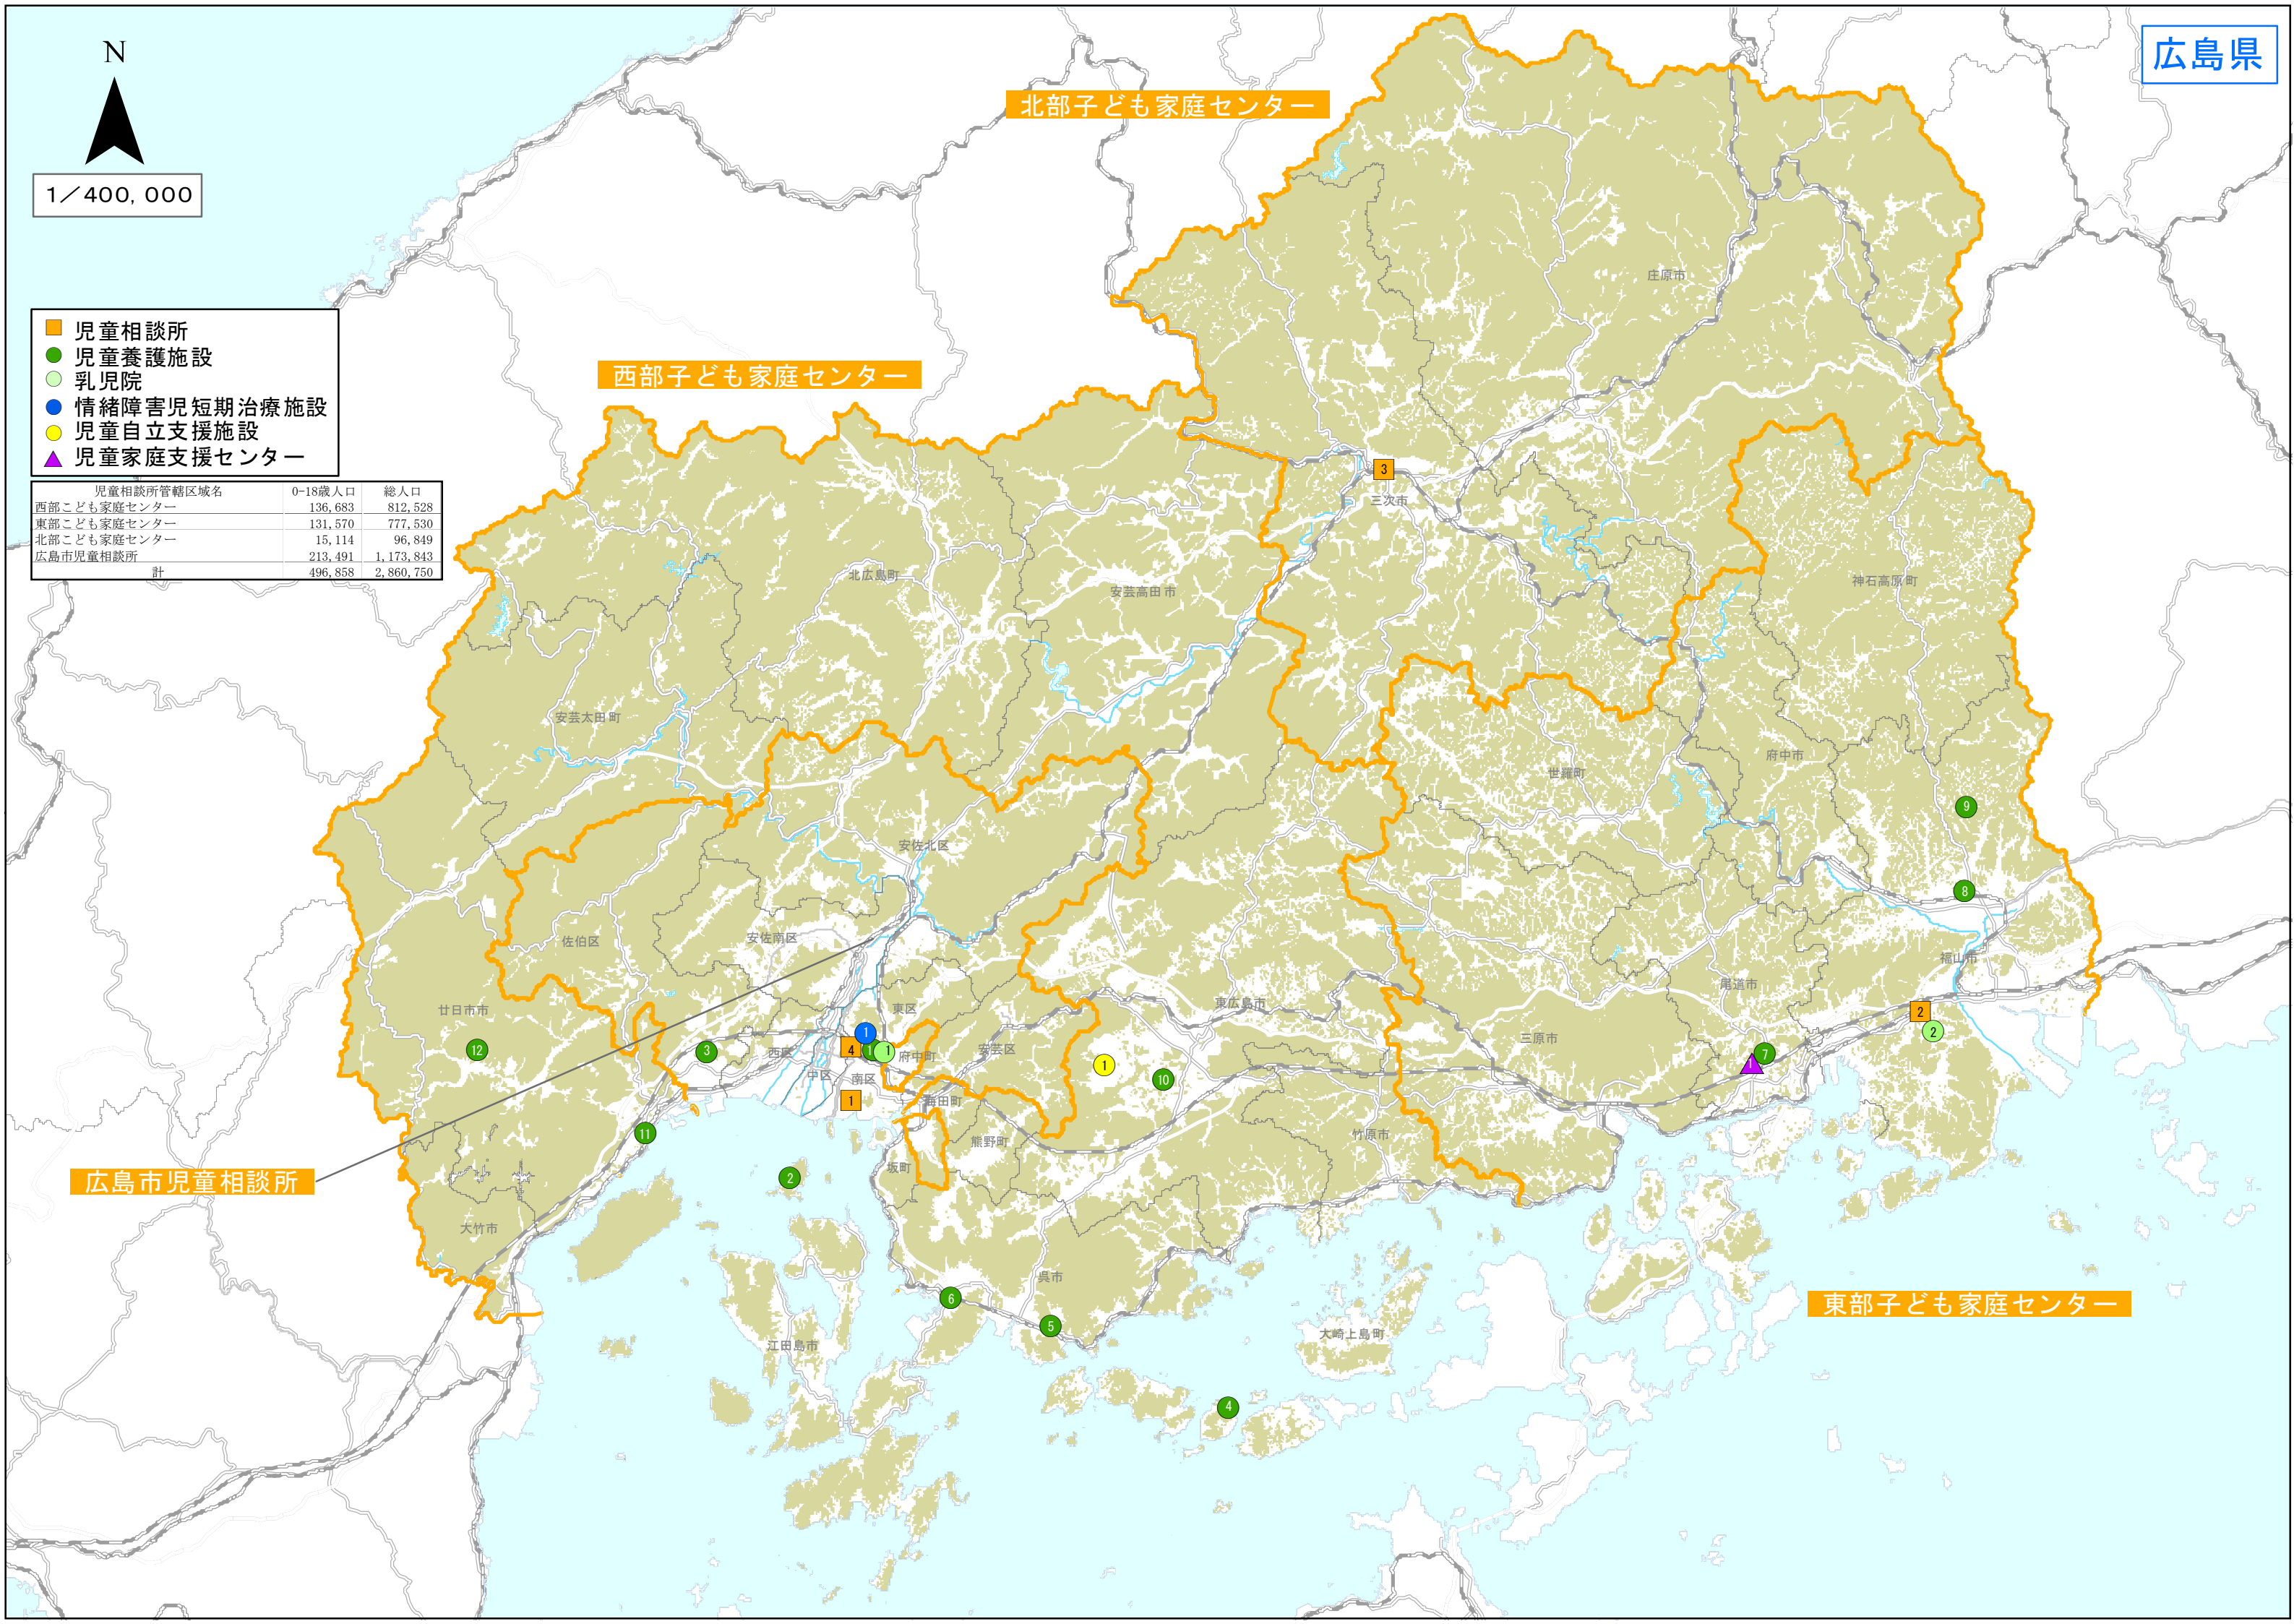

北部子ども家庭センター

西部子ども家庭センター

東部子ども家庭センター

- 児童相談所
- 児童養護施設
- 乳児院
- 情緒障害児短期治療施設
- 児童自立支援施設
- ▲ 児童家庭支援センター

児童相談所管轄区域名	0-18歳人口	総人口
西部子ども家庭センター	136,683	812,528
東部子ども家庭センター	131,570	777,530
北部子ども家庭センター	15,114	96,849
広島市児童相談所	213,491	1,173,843
計	496,858	2,860,750

広島市児童相談所

都道府県	指定都市	種別	#	名称	郵便番号	所在地
広島県		児童相談所	1	西部こども家庭センター	734-0003	広島市南区宇品東4-1-26
広島県		児童相談所	2	東部こども家庭センター	720-0838	福山市瀬戸町山北291-1
広島県		児童相談所	3	北部こども家庭センター	728-0013	三次市十日市東4-6-1
広島県	広島市	児童相談所	4	広島市児童相談所	732-0052	広島市東区光町2-15-55
広島県	広島市	児童養護施設	1	広島修道院	732-0047	広島市東区尾長西二丁目8-1
広島県	広島市	児童養護施設	2	似島学園	734-0017	広島市南区似島町長谷1487
広島県	広島市	児童養護施設	3	八幡学園	731-5116	広島市佐伯区八幡一丁目5-20
広島県		児童養護施設	4	救世軍豊浜学寮	734-0101	呉市豊浜町豊島3082-5
広島県		児童養護施設	5	仁風園	737-0145	呉市仁方西神町35-11
広島県		児童養護施設	6	救世軍愛光園	737-0023	呉市青山町1-3
広島県		児童養護施設	7	子供の家三美園	722-0215	尾道市美ノ郷町三成372
広島県		児童養護施設	8	こぶしヶ丘学園	720-2412	福山市加茂町下加茂小明909
広島県		児童養護施設	9	福山ルンビニ園	720-2415	福山市加茂町字北山176-12
広島県		児童養護施設	10	広島新生学園	739-0036	東広島市西条町田口391-2
広島県		児童養護施設	11	光の園摂理の家	738-0042	廿日市市地御前1895
広島県		児童養護施設	12	津田子供の家	738-0222	廿日市市津田596
広島県	広島市	乳児院	1	広島乳児院	732-0047	広島市東区尾長西二丁目8-1
広島県		乳児院	2	福山乳児院	720-0837	福山市瀬戸町地頭分2504-2
広島県	広島市	情緒障害児短期治療施設	1	愛育園	732-0052	広島市東区光町二丁目15-55
広島県		児童自立支援施設	1	広島学園	739-0151	東広島市八本松町原10844
広島県		児童家庭支援センター	1	まごころ	722-0022	尾道市栗原町1268-1