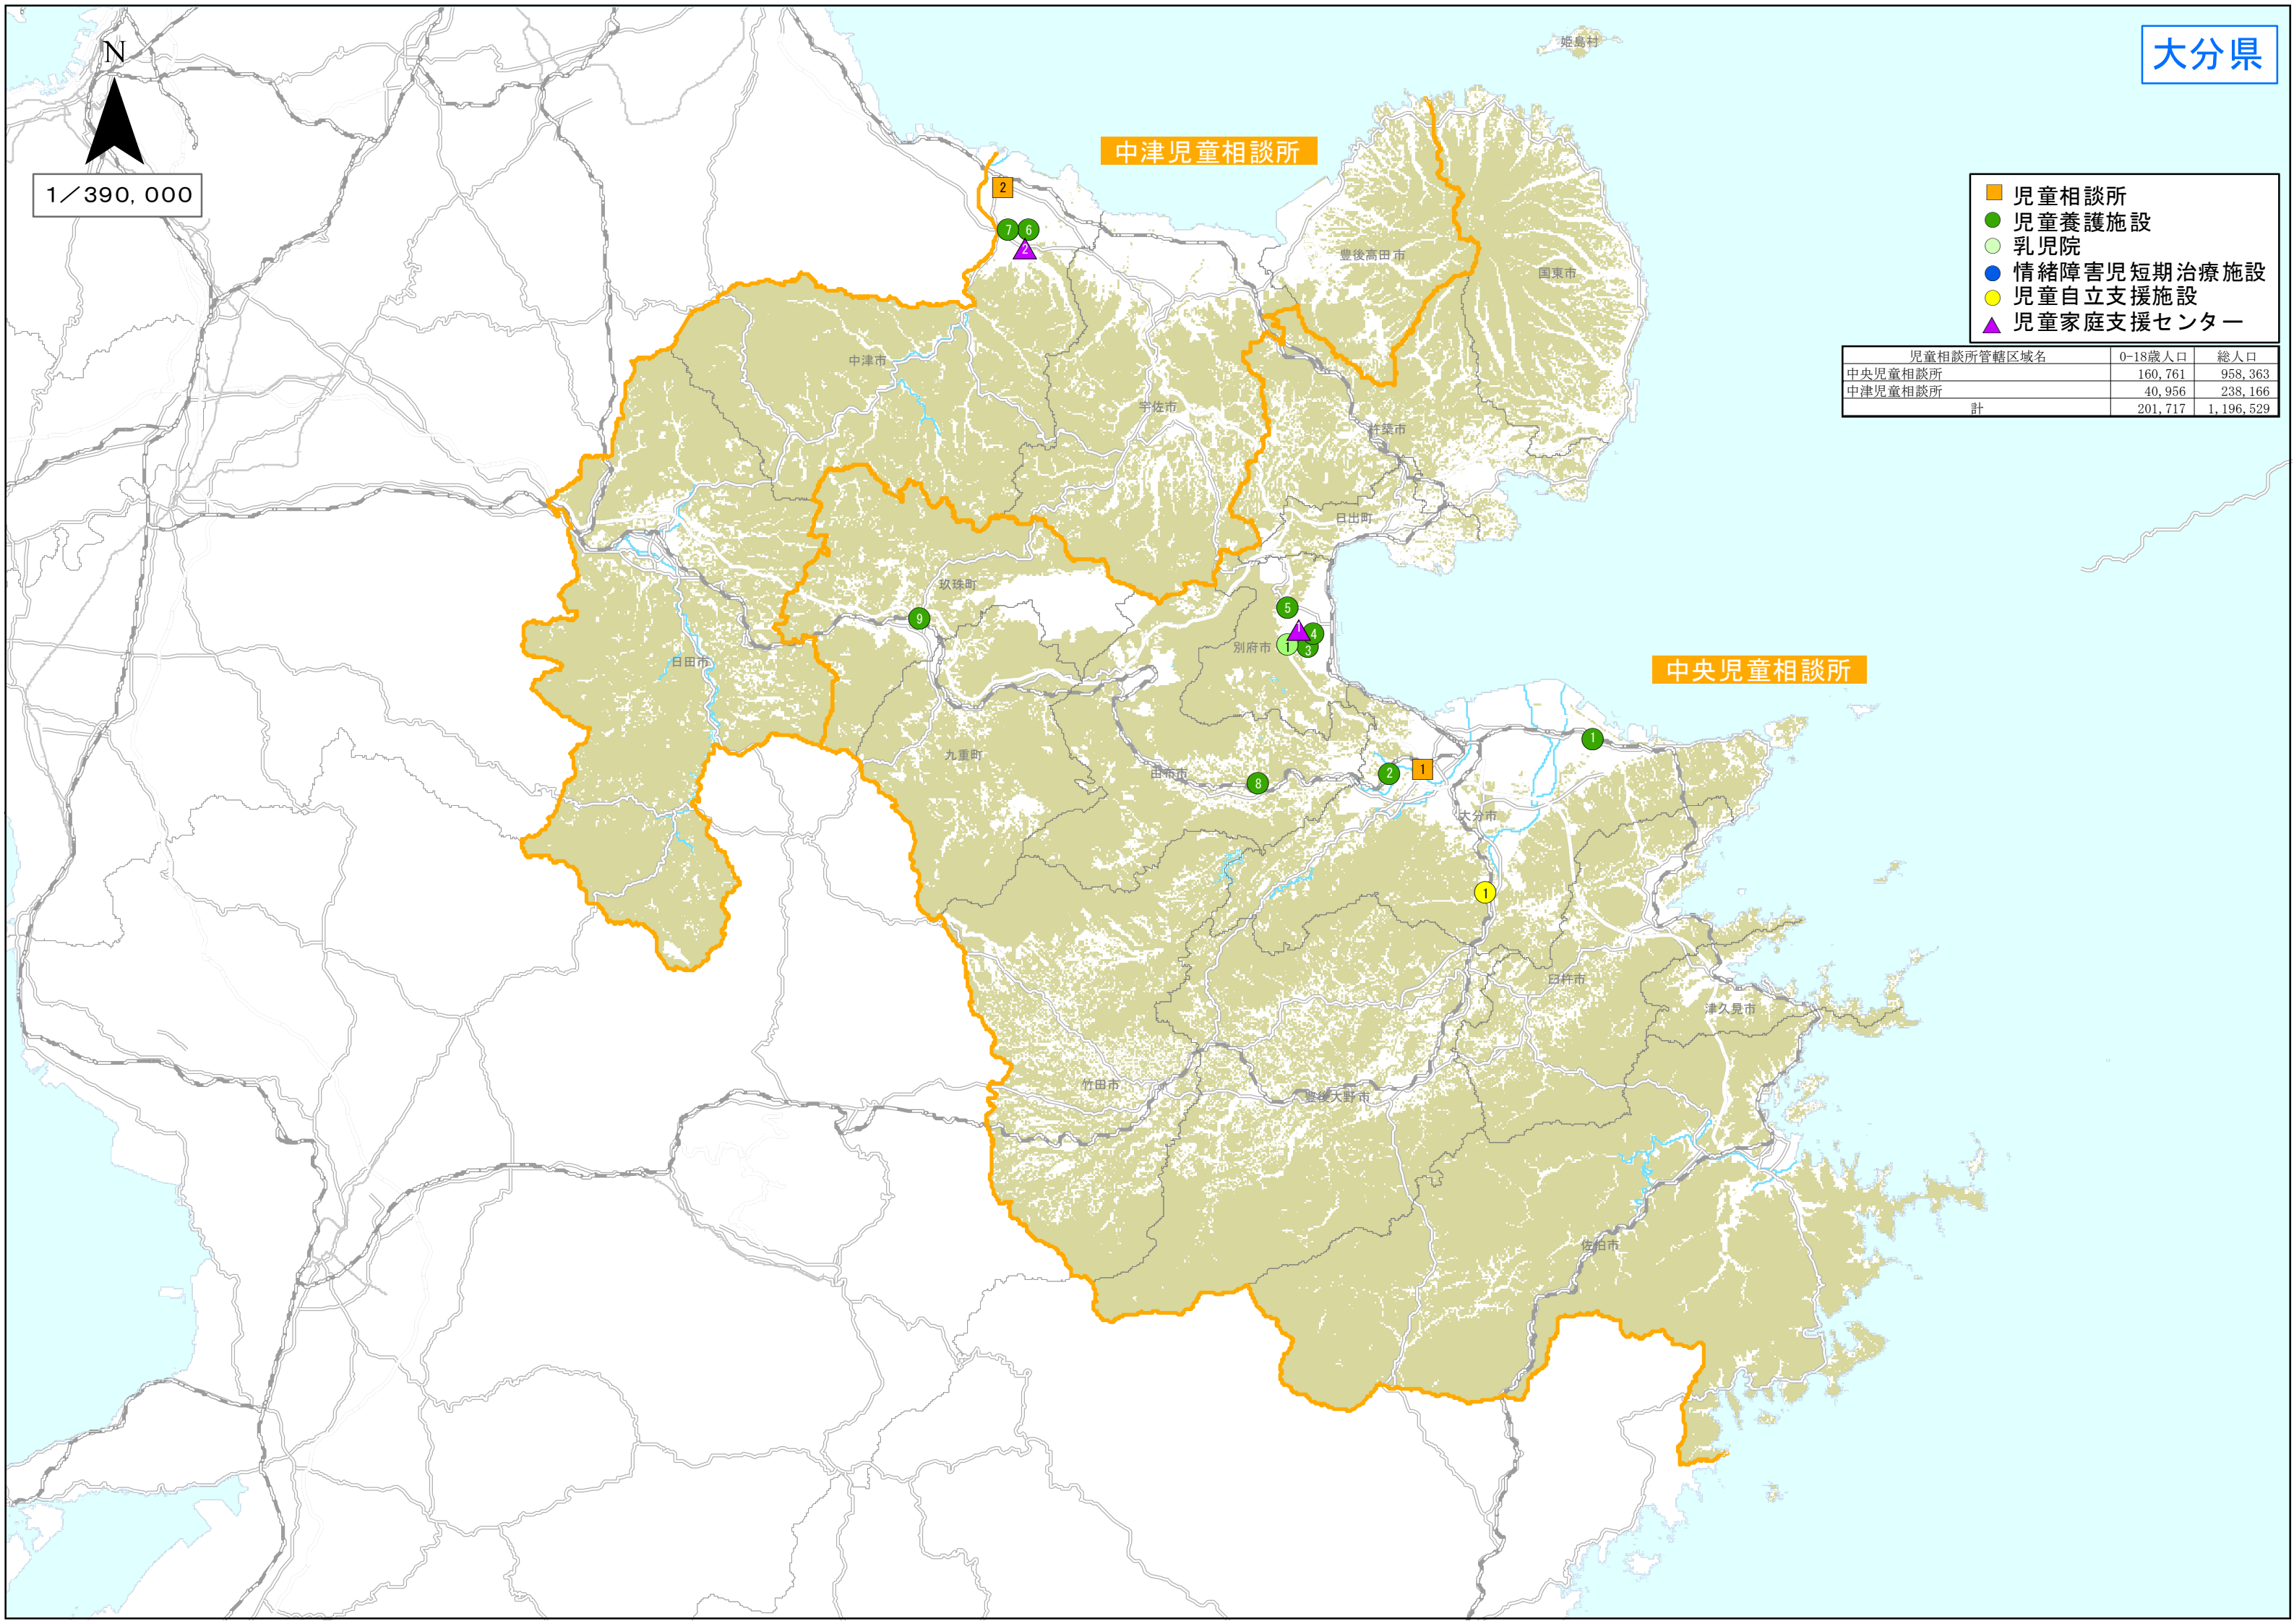

1/390,000

- 児童相談所
- 児童養護施設
- 乳児院
- 情緒障害児短期治療施設
- 児童自立支援施設
- ▲ 児童家庭支援センター

児童相談所管轄区域名	0-18歳人口	総人口
中央児童相談所	160,761	958,363
中津児童相談所	40,956	238,166
計	201,717	1,196,529

都道府県	指定都市	種別	#	名称	郵便番号	所在地
大分県		児童相談所	1	中央児童相談所	870-0889	大分市荏隈5丁目(大分県こども・女性相談支援センター内)
大分県		児童相談所	2	中津児童相談所	871-0024	中津市中央町1-10-22
大分県		児童養護施設	1	小百合ホーム	870-0267	大分市大字城原2600-10
大分県		児童養護施設	2	森の木	870-0862	大分市大字中尾457-1
大分県		児童養護施設	3	栄光園	874-0904	別府市南荘園町3組
大分県		児童養護施設	4	光の園	874-0838	別府市荘園町8組
大分県		児童養護施設	5	別府平和園	874-0840	別府市大字鶴見字奥山田1110-12
大分県		児童養護施設	6	清浄園	871-0153	中津市大貞383
大分県		児童養護施設	7	聖ヨゼフ寮	871-0162	中津市大字永添2646-4
大分県		児童養護施設	8	山家学園	879-5406	由布市庄内町大字西長宝1783-1
大分県		児童養護施設	9	鷹巣学園	879-4403	玖珠郡玖珠町大字帆足151
大分県		乳児院	1	栄光園乳児院	874-0904	別府市南荘園町3組
大分県		児童自立支援施設	1	二豊学園	879-7502	大分市大字端登5番地
大分県		児童家庭支援センター	1	光の園子ども家庭支援センター	874-0838	別府市荘園8組
大分県		児童家庭支援センター	2	和(やわらぎ)	871-0153	中津市大貞383-34